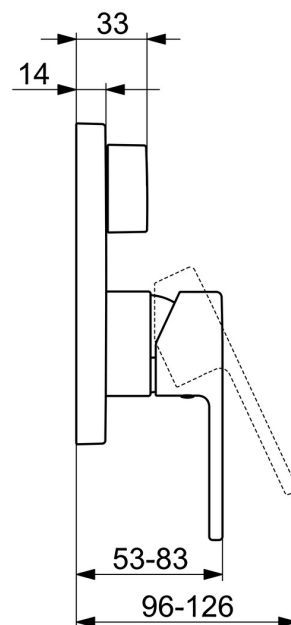

EAN: 4015474287068
static.hansa.com/83849583

- Vasca & doccia
- Monocomando, Set esterno
- Montaggio a parete con unità d'incasso
- Cromo
- Leva/Manopola monocomando, Leva con simbolo F+C
- Deviatore a rotazione
- Limitatore di temperatura, Limitatore di temperatura regolabile
- Cartuccia a dischi ceramici \varnothing 35mm
- Ottone DZR
- Placca quadrata, Unità di funzionamento con fissaggio a vite, BLUECLICK portaplastra per un montaggio semplice, BLUETUNE: allineamento post montaggio +/- 3,5°

Dati tecnici

Caratteristiche flusso

Portata 3 bar **21.0 / 21.0 l/min**

Caratteristiche tecniche

Fornitura di acqua calda **max. +80°C**
 Pressione di esercizio **0.5-10 bar**

Norme

Standard EN **EN 817**
 Classe di rumorosità **I (ISO 3822)**

Certificati/Dichiarazioni

DVGW **DW-6506CS0196**
 ABP **PA-IX 38161/IDC**
 Dichiarazione di conformità **DoC**
 EPD **S-P-07752**

Parti di ricambio

SP83849583

| | Nome | Codice |
|------|---------------------------------------|----------|
| 1 | Leva Cromo | 59913761 |
| 1.1 | Screw, M5x8, SW2.5 | 59904755 |
| 1.2 | Spinotto Cromo | 59913762 |
| 2 | Piastra Cromo | 59914309 |
| 2.1 | Rosetta Cromo | 59912511 |
| 2.2 | O-ring, 41x3 | 59913215 |
| 2.3 | Fixing part | 59914307 |
| 2.4 | Screw, M4.5x80 | 59912890 |
| 2.5 | Maniglia Cromo | 59914576 |
| 4 | Cartuccia, 3.5 Classic | 59913075 |
| 4.1 | Temperature adjustment limiter | 59912325 |
| 4.2 | O-ring, d 28.24x2.62 Fuori produzione | 59912590 |
| 4.3 | Manicotto filettato, M38x1 | 59912115 |
| 4.4 | O-ring, d 10.10x1.60 Fuori produzione | 59905072 |
| 5 | Deviatore | 59914183 |
| 7 | Unità funzionale, 3.5 | 59914299 |
| 7.1 | O-ring, 23.47x2.62 | 59914304 |
| 8 | Kit di installazione | 59914186 |
| N.I. | Cacciavite, 5 mm | 59914334 |
| N.I. | Prolunga, 15 mm, 150x150 mm | 59914192 |
| N.I. | Adapter, H/C reversed | 59914184 |
| N.I. | Prolunga, 15 mm | 59914182 |
| N.I. | Deviatore, 120° | 59914655 |
| N.I. | Viti di fissaggio, M6x13 | 59914657 |