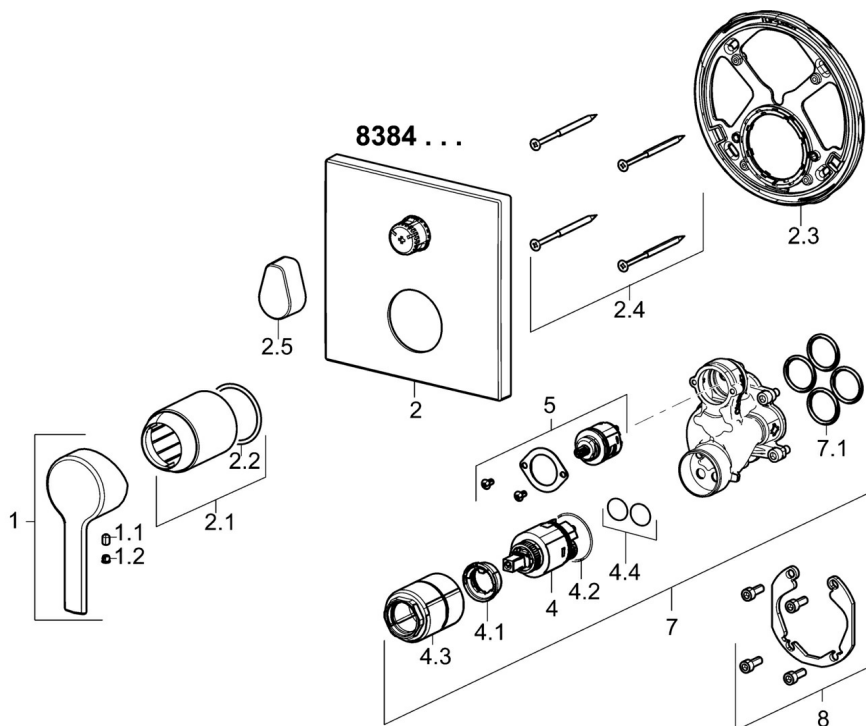

EAN: 4015474287068
static.hansa.com/83849583

- Vasca & doccia
- Monocomando, Set esterno
- Montaggio a parete con unità d'incasso
- Cromo
- Leva/Manopola monocomando, Leva con simbolo F+C
- Deviatore a rotazione
- Limitatore di temperatura, Limitatore di temperatura regolabile
- Cartuccia a dischi ceramici \varnothing 35mm
- Ottone DZR
- Placca quadrata, Unità di funzionamento con fissaggio a vite, BLUECLICK portaplastra per un montaggio semplice, BLUETUNE: allineamento post montaggio +/- 3,5°

Dati tecnici

Caratteristiche flusso

Portata 3 bar **21.0 / 21.0 l/min**

Caratteristiche tecniche

Fornitura di acqua calda **max. +80°C**
 Pressione di esercizio **0.5-10 bar**

Norme

Standard EN **EN 817**
 Classe di rumorosità **I (ISO 3822)**

Certificati/Dichiarazioni

DVGW **DW-6506CS0196**
 ABP **PA-IX 38161/IDC**
 Dichiarazione di conformità **DoC**
 EPD **S-P-07752**

Parti di ricambio

SP83849583

| | Nome | Codice |
|------|---------------------------------------|----------|
| 1 | Leva Cromo | 59913761 |
| 1.1 | Screw, M5x8, SW2.5 | 59904755 |
| 1.2 | Spinotto Cromo | 59913762 |
| 2 | Piastra Cromo | 59914309 |
| 2.1 | Rosetta Cromo | 59912511 |
| 2.2 | O-ring, 41x3 | 59913215 |
| 2.3 | Fixing part | 59914307 |
| 2.4 | Screw, M4.5x80 | 59912890 |
| 2.5 | Maniglia Cromo | 59914576 |
| 4 | Cartuccia, 3.5 Classic | 59913075 |
| 4.1 | Temperature adjustment limiter | 59912325 |
| 4.2 | O-ring, d 28.24x2.62 Fuori produzione | 59912590 |
| 4.3 | Manicotto filettato, M38x1 | 59912115 |
| 4.4 | O-ring, d 10.10x1.60 Fuori produzione | 59905072 |
| 5 | Deviatore | 59914183 |
| 7 | Unità funzionale, 3.5 | 59914299 |
| 7.1 | O-ring, 23.47x2.62 | 59914304 |
| 8 | Kit di installazione | 59914186 |
| N.I. | Cacciavite, 5 mm | 59914334 |
| N.I. | Prolunga, 15 mm, 150x150 mm | 59914192 |
| N.I. | Adapter, H/C reversed | 59914184 |
| N.I. | Prolunga, 15 mm | 59914182 |
| N.I. | Deviatore, 120° | 59914655 |
| N.I. | Viti di fissaggio, M6x13 | 59914657 |