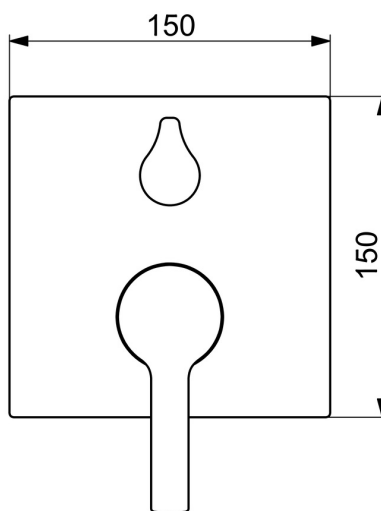

EAN: 4015474287068
static.hansa.com/83849583

- Vasca & doccia
- Monocomando, Set esterno
- Montaggio a parete con unità d'incasso
- Cromo
- Leva/Manopola monocomando, Leva con simbolo F+C
- Deviatore a rotazione
- Limitatore di temperatura, Limitatore di temperatura regolabile
- Cartuccia a dischi ceramici \varnothing 35mm
- Ottone DZR
- Placca quadrata, Unità di funzionamento con fissaggio a vite, BLUECLICK portaplastra per un montaggio semplice, BLUETUNE: allineamento post montaggio +/- 3,5°

Dati tecnici

Caratteristiche flusso

Portata 3 bar **21.0 / 21.0 l/min**

Caratteristiche tecniche

Fornitura di acqua calda **max. +80°C**
 Pressione di esercizio **0.5-10 bar**

Norme

Standard EN **EN 817**
 Classe di rumorosità **I (ISO 3822)**

Certificati/Dichiarazioni

DVGW **DW-6506CS0196**
 ABP **PA-IX 38161/IDC**
 Dichiarazione di conformità **DoC**
 EPD **S-P-07752**

Parti di ricambio

SP83849583

| | Nome | Codice |
|------|---------------------------------------|----------|
| 1 | Leva Cromo | 59913761 |
| 1.1 | Screw, M5x8, SW2.5 | 59904755 |
| 1.2 | Spinotto Cromo | 59913762 |
| 2 | Piastra Cromo | 59914309 |
| 2.1 | Rosetta Cromo | 59912511 |
| 2.2 | O-ring, 41x3 | 59913215 |
| 2.3 | Fixing part | 59914307 |
| 2.4 | Screw, M4.5x80 | 59912890 |
| 2.5 | Maniglia Cromo | 59914576 |
| 4 | Cartuccia, 3.5 Classic | 59913075 |
| 4.1 | Temperature adjustment limiter | 59912325 |
| 4.2 | O-ring, d 28.24x2.62 Fuori produzione | 59912590 |
| 4.3 | Manicotto filettato, M38x1 | 59912115 |
| 4.4 | O-ring, d 10.10x1.60 Fuori produzione | 59905072 |
| 5 | Deviatore | 59914183 |
| 7 | Unità funzionale, 3.5 | 59914299 |
| 7.1 | O-ring, 23.47x2.62 | 59914304 |
| 8 | Kit di installazione | 59914186 |
| N.I. | Cacciavite, 5 mm | 59914334 |
| N.I. | Prolunga, 15 mm, 150x150 mm | 59914192 |
| N.I. | Adapter, H/C reversed | 59914184 |
| N.I. | Prolunga, 15 mm | 59914182 |
| N.I. | Deviatore, 120° | 59914655 |
| N.I. | Viti di fissaggio, M6x13 | 59914657 |