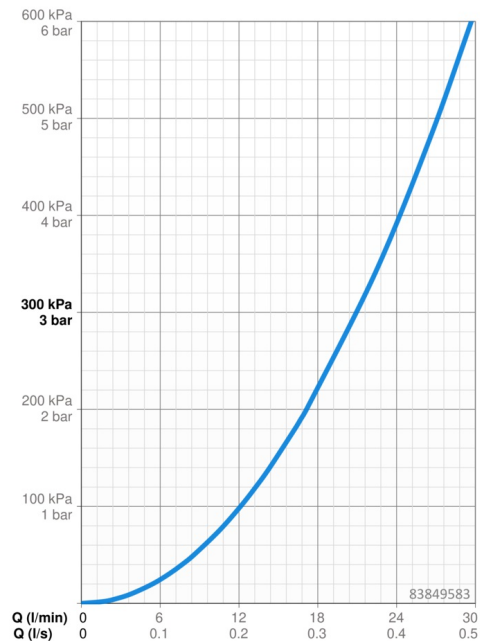

EAN: 4015474287068
static.hansa.com/83849583

- Vasca & doccia
- Monocomando, Set esterno
- Montaggio a parete con unità d'incasso
- Cromo
- Leva/Manopola monocomando, Leva con simbolo F+C
- Deviatore a rotazione
- Limitatore di temperatura, Limitatore di temperatura regolabile
- Cartuccia a dischi ceramici \varnothing 35mm
- Ottone DZR
- Placca quadrata, Unità di funzionamento con fissaggio a vite, BLUECLICK portaplastra per un montaggio semplice, BLUETUNE: allineamento post montaggio +/- 3,5°

Dati tecnici

Caratteristiche flusso

Portata 3 bar **21.0 / 21.0 l/min**

Caratteristiche tecniche

Fornitura di acqua calda **max. +80°C**
 Pressione di esercizio **0.5-10 bar**

Norme

Standard EN **EN 817**
 Classe di rumorosità **I (ISO 3822)**

Certificati/Dichiarazioni

DVGW **DW-6506CS0196**
 ABP **PA-IX 38161/IDC**
 Dichiarazione di conformità **DoC**
 EPD **S-P-07752**

Parti di ricambio

SP83849583

| | Nome | Codice |
|------|---------------------------------------|----------|
| 1 | Leva Cromo | 59913761 |
| 1.1 | Screw, M5x8, SW2.5 | 59904755 |
| 1.2 | Spinotto Cromo | 59913762 |
| 2 | Piastra Cromo | 59914309 |
| 2.1 | Rosetta Cromo | 59912511 |
| 2.2 | O-ring, 41x3 | 59913215 |
| 2.3 | Fixing part | 59914307 |
| 2.4 | Screw, M4.5x80 | 59912890 |
| 2.5 | Maniglia Cromo | 59914576 |
| 4 | Cartuccia, 3.5 Classic | 59913075 |
| 4.1 | Temperature adjustment limiter | 59912325 |
| 4.2 | O-ring, d 28.24x2.62 Fuori produzione | 59912590 |
| 4.3 | Manicotto filettato, M38x1 | 59912115 |
| 4.4 | O-ring, d 10.10x1.60 Fuori produzione | 59905072 |
| 5 | Deviatore | 59914183 |
| 7 | Unità funzionale, 3.5 | 59914299 |
| 7.1 | O-ring, 23.47x2.62 | 59914304 |
| 8 | Kit di installazione | 59914186 |
| N.I. | Cacciavite, 5 mm | 59914334 |
| N.I. | Prolunga, 15 mm, 150x150 mm | 59914192 |
| N.I. | Adapter, H/C reversed | 59914184 |
| N.I. | Prolunga, 15 mm | 59914182 |
| N.I. | Deviatore, 120° | 59914655 |
| N.I. | Viti di fissaggio, M6x13 | 59914657 |