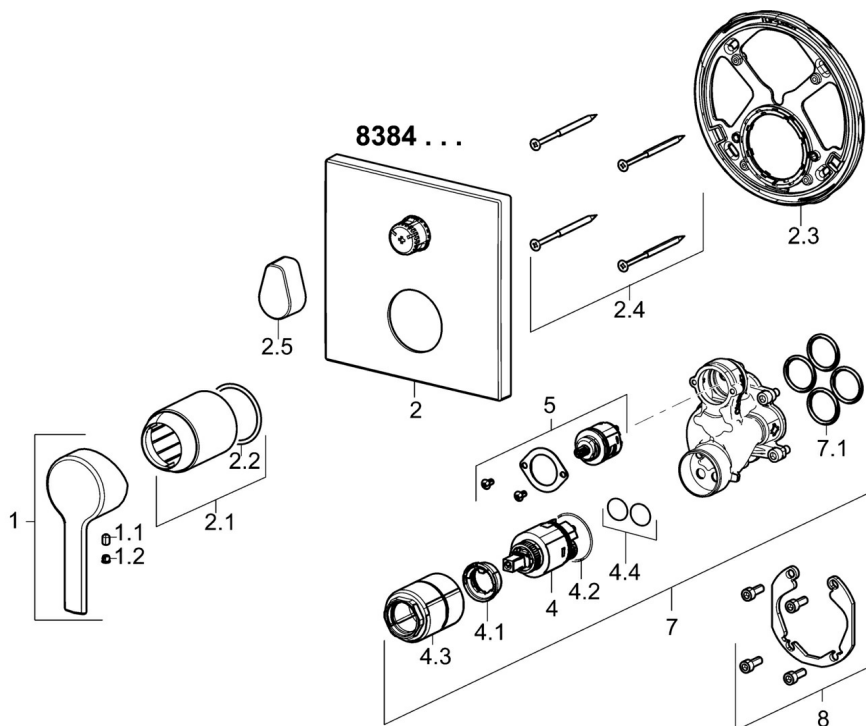

EAN: 4015474287068
static.hansa.com/83849583

- Sprcha & vana
- Jednopáková, Sada pro konečnou montáž
- Podomítková instalace
- Chrom
- Jedna ovládací páka / rukojeť, Páka se symboly teplé a studené vody
- Otočný přepínač
- Funkce pro nastavení maximální teploty a průtoku vody, Nastavitelný omezovač teploty vody (součástí dodávky, možnost dodatečné instalace)
- \varnothing 35 mm keramická kartuše pro ovládání teploty a průtoku vody
- Tělo baterie z mosazi DZR
- Čtvercová rozeta, Funkční jednotka připevněná šrouby, BLUECLICK - pro snadnou bezšroubovou instalaci vnější krytky, BLUETUNE dodatečné nastavení pozice vnější růžice +/- 3,5°

Schválení a Prohlášení

DVGW **DW-6506CS0196**
 ABP **PA-IX 38161/IDC**
 Prohlášení o shodě **DoC**
 EPD **S-P-07752**

Náhradní díly

SP83849583

	Název	Kód
1	Páka	59913761
1.1	Šroub, M5x8, SW2.5	59904755
1.2	Vymezovací vložka	59913762
2	Kryt příruby	59914309
2.1	Růžice	59912511
2.2	O-kroužek, 41x3	59913215
2.3	Upevňovací část	59914307
2.4	Šroub, M4.5x80	59912890
2.5	Ovládací páka	59914576
4	Kartuše, 3.5 Classic	59913075
4.1	Temperature adjustment limiter	59912325
4.2	O-kroužek, d 28.24x2.62 Ukončeno	59912590
4.3	Šroub rukáv, M38x1	59912115
4.4	O-kroužek, d 10.10x1.60 Ukončeno	59905072
5	Přepínač	59914183
7	Funkční jednotka, 3.5	59914299
7.1	O-kroužek, 23.47x2.62	59914304
8	Montážní kit	59914186
N.I.	šroubovák, 5 mm	59914334
N.I.	Nástavec-sada, 15 mm, 150x150 mm	59914192
N.I.	Adaptér, H/C reversed	59914184
N.I.	Nástavec-sada, 15 mm	59914182
N.I.	Přepínač, 120°	59914655
N.I.	Upevňovací šroub, M6x13	59914657