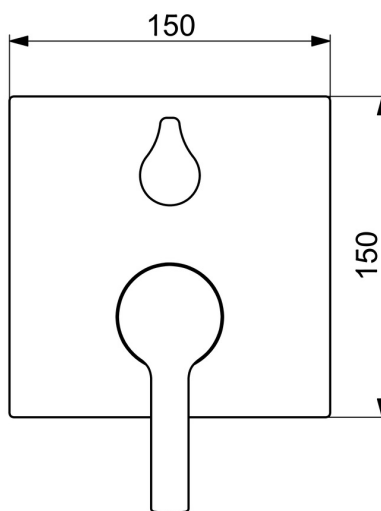

EAN: 4015474287068
static.hansa.com/83849583

- Sprcha & vana
- Jednopáková, Sada pro konečnou montáž
- Podomítková instalace
- Chrom
- Jedna ovládací páka / rukojeť, Páka se symboly teplé a studené vody
- Otočný přepínač
- Funkce pro nastavení maximální teploty a průtoku vody, Nastavitelný omezovač teploty vody (součástí dodávky, možnost dodatečné instalace)
- \varnothing 35 mm keramická kartuše pro ovládání teploty a průtoku vody
- Tělo baterie z mosazi DZR
- Čtvercová rozeta, Funkční jednotka připevněná šrouby, BLUECLICK - pro snadnou bezšroubovou instalaci vnější krytky, BLUETUNE dodatečné nastavení pozice vnější růžice +/- 3,5°

Technické údaje

Vlastnosti průtoku

Průtokové množství při 3 bar **21.0 / 21.0 l/min**

Technické vlastnosti

Zdroj teplé vody **max. +80°C**
 Pracovní tlak **0.5-10 bar**

Předpisy

Norma EN **EN 817**
 Třída hlučnosti **I (ISO 3822)**

Schválení a Prohlášení

DVGW **DW-6506CS0196**
 ABP **PA-IX 38161/IDC**
 Prohlášení o shodě **DoC**
 EPD **S-P-07752**

Náhradní díly

SP83849583

	Název	Kód
1	Páka	59913761
1.1	Šroub, M5x8, SW2.5	59904755
1.2	Vymezovací vložka	59913762
2	Kryt příruby	59914309
2.1	Růžice	59912511
2.2	O-kroužek, 41x3	59913215
2.3	Upevňovací část	59914307
2.4	Šroub, M4.5x80	59912890
2.5	Ovládací páka	59914576
4	Kartuše, 3.5 Classic	59913075
4.1	Temperature adjustment limiter	59912325
4.2	O-kroužek, d 28.24x2.62 Ukončeno	59912590
4.3	Šroub rukáv, M38x1	59912115
4.4	O-kroužek, d 10.10x1.60 Ukončeno	59905072
5	Přepínač	59914183
7	Funkční jednotka, 3.5	59914299
7.1	O-kroužek, 23.47x2.62	59914304
8	Montážní kit	59914186
N.I.	šroubovák, 5 mm	59914334
N.I.	Nástavec-sada, 15 mm, 150x150 mm	59914192
N.I.	Adaptér, H/C reversed	59914184
N.I.	Nástavec-sada, 15 mm	59914182
N.I.	Přepínač, 120°	59914655
N.I.	Upevňovací šroub, M6x13	59914657