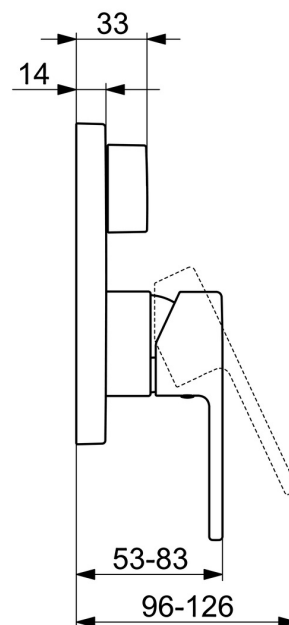

EAN: 4015474287068
static.hansa.com/83849583

- Sprcha & vana
- Jednopáková, Sada pro konečnou montáž
- Podomítková instalace
- Chrom
- Jedna ovládací páka / rukojeť, Páka se symboly teplé a studené vody
- Otočný přepínač
- Funkce pro nastavení maximální teploty a průtoku vody, Nastavitelný omezovač teploty vody (součástí dodávky, možnost dodatečné instalace)
- \varnothing 35 mm keramická kartuše pro ovládání teploty a průtoku vody
- Tělo baterie z mosazi DZR
- Čtvercová rozeta, Funkční jednotka připevněná šrouby, BLUECLICK - pro snadnou bezšroubovou instalaci vnější krytky, BLUETUNE dodatečné nastavení pozice vnější růžice +/- 3,5°

Technické údaje

Vlastnosti průtoku

Průtokové množství při 3 bar **21.0 / 21.0 l/min**

Technické vlastnosti

Zdroj teplé vody **max. +80°C**
 Pracovní tlak **0.5-10 bar**

Předpisy

Norma EN **EN 817**
 Třída hlučnosti **I (ISO 3822)**

Schválení a Prohlášení

DVGW **DW-6506CS0196**
 ABP **PA-IX 38161/IDC**
 Prohlášení o shodě **DoC**
 EPD **S-P-07752**

Náhradní díly

SP83849583

	Název	Kód
1	Páka	59913761
1.1	Šroub, M5x8, SW2.5	59904755
1.2	Vymezovací vložka	59913762
2	Kryt příruby	59914309
2.1	Růžice	59912511
2.2	O-kroužek, 41x3	59913215
2.3	Upevňovací část	59914307
2.4	Šroub, M4.5x80	59912890
2.5	Ovládací páka	59914576
4	Kartuše, 3.5 Classic	59913075
4.1	Temperature adjustment limiter	59912325
4.2	O-kroužek, d 28.24x2.62 Ukončeno	59912590
4.3	Šroub rukáv, M38x1	59912115
4.4	O-kroužek, d 10.10x1.60 Ukončeno	59905072
5	Přepínač	59914183
7	Funkční jednotka, 3.5	59914299
7.1	O-kroužek, 23.47x2.62	59914304
8	Montážní kit	59914186
N.I.	šroubovák, 5 mm	59914334
N.I.	Nástavec-sada, 15 mm, 150x150 mm	59914192
N.I.	Adaptér, H/C reversed	59914184
N.I.	Nástavec-sada, 15 mm	59914182
N.I.	Přepínač, 120°	59914655
N.I.	Upevňovací šroub, M6x13	59914657