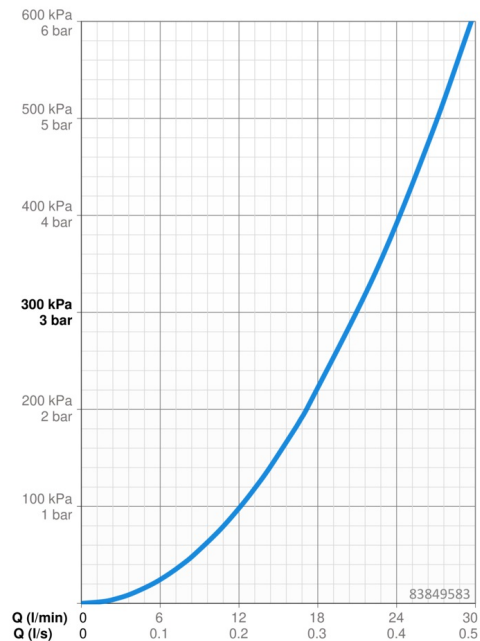

Technické údaje

Vlastnosti průtoku

Průtokové množství při 3 bar **21.0 / 21.0 l/min**

Technické vlastnosti

Zdroj teplé vody **max. +80°C**
Pracovní tlak **0.5-10 bar**

Předpisy

Norma EN **EN 817**
Třída hlučnosti **I (ISO 3822)**

Schválení a Prohlášení

DVGW **DW-6506CS0196**
ABP **PA-IX 38161/IDC**
Prohlášení o shodě **DoC**
EPD **S-P-07752**