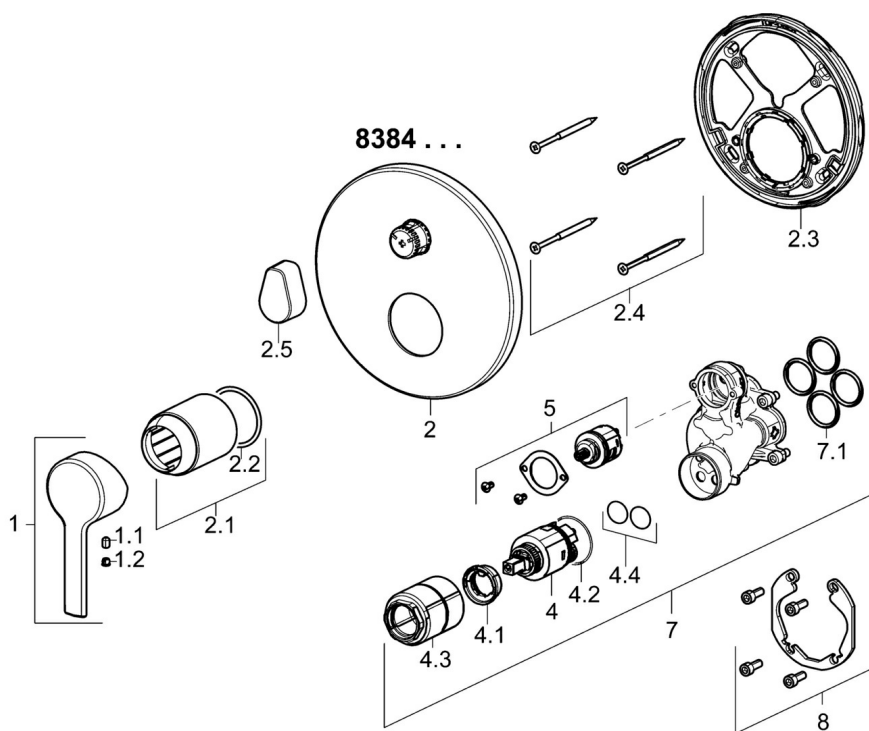

EAN: 4015474287105
static.hansa.com/83849573

- Sprcha a vaňa
- Jednopaková, Sada pre konečnú montáž
- Podomietková inštalácia
- Chróm
- Jedna ovládacia páka / rukovät, Páka so symbolom teplej a studenej vody
- Otočný prepínač
- Funkcie pre nastavenie maximálnej teploty a prietoku vody, Nastaviteľný obmedzovač teploty vody (súčasť dodávky, možnosť dodatočnej inštalácie)
- \varnothing 35 mm keramická kartuša pre ovládanie teploty a prietoku vody
- Telo batérie z mosadze DZR
- Guľatá rozeta, Funkčná jednotka pripevnená skrutkami, BLUECLICK – pre ľahkú bezskrútkovú inštaláciu vonkajšej krytky, BLUETUNE dodatočné nastavenie vonkajšej ružice +/- 3,5°

DVGW **DW-6506CS0196**
 ABP **PA-IX 38161/IDC**
 Vyhlásenie o zhode **DoC**

Náhradné diely

SP83849573

Název	Kód
1 Ovládacia rukoväť	59913761
1.1 Skrutka, M5x8, SW2.5	59904755
1.2 Vymedzovacia vložka	59913762
2 Kryt príruby, d 170 mm	59914308
2.1 Ružice	59912511
2.2 O-kružok, 41x3	59913215
2.3 Fixing part	59914307
2.4 Skrutka, M4.5x80	59912890
2.5 Rukoväť	59914576
4 Kartuš, 3.5 Classic	59913075
4.1 Temperature adjustment limiter	59912325
4.2 O-kružok, d 28.24x2.62 Ukončené	59912590
4.3 Skrutka rukáv, M38x1	59912115
4.4 O-kružok, d 10.10x1.60 Ukončené	59905072
5 Prepínač	59914183
7 Funkčná jednotka, 3.5	59914299
7.1 O-kružok, 23.47x2.62	59914304
8 Montážny kit	59914186
N.I. Skrutkovač, 5 mm	59914334
N.I. Nadstavňý segment, 15 mm, d 170 mm	59914191
N.I. Adaptér, H/C reversed	59914184
N.I. Nadstavňý segment, 15 mm	59914182
N.I. Prepínač, 120°	59914655
N.I. Upevňovacia skrutka, M6x13	59914657