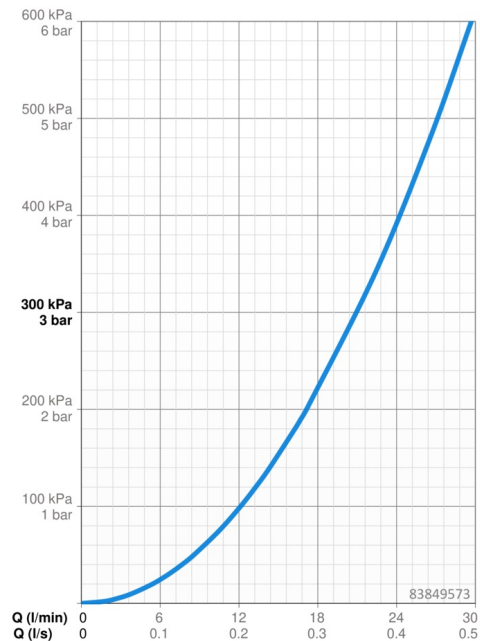

Technické údaje

Vlastnosti prietoku

Prietok pri tlaku 3 bar **21.0 / 21.0 l/min**

Technické vlastnosti

Dodávka teplej vody **max. +80°C**
Pracovný tlak **0.5-10 bar**

Predpisy

Norma EN **EN 817**

Schválenia a Prehlásenia

DVGW **DW-6506CS0196**
ABP **PA-IX 38161/IDC**
Vyhlásenie o zhode **DoC**