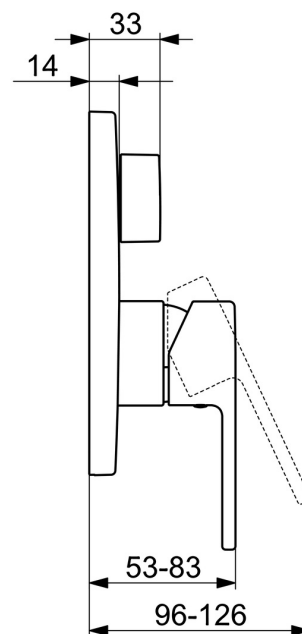

EAN: 4015474287105
static.hansa.com/83849573

- Sprcha a vaňa
- Jednopaková, Sada pre konečnú montáž
- Podomietková inštalácia
- Chróm
- Jedna ovládacia páka / rukovät, Páka so symbolom teplej a studenej vody
- Otočný prepínač
- Funkcie pre nastavenie maximálnej teploty a prietoku vody, Nastaviteľný obmedzovač teploty vody (súčasť dodávky, možnosť dodatočnej inštalácie)
- \varnothing 35 mm keramická kartuša pre ovládanie teploty a prietoku vody
- Telo batérie z mosadze DZR
- Guľatá rozeta, Funkčná jednotka pripevnená skrutkami, BLUECLICK – pre ľahkú bezskrútkovú inštaláciu vonkajšej krytky, BLUETUNE dodatočné nastavenie vonkajšej ružice +/- 3,5°

Technické údaje

Vlastnosti prietoku

Prietok pri tlaku 3 bar **21.0 / 21.0 l/min**

Technické vlastnosti

Dodávka teplej vody **max. +80°C**
 Pracovný tlak **0.5-10 bar**

Predpisy

Norma EN **EN 817**

Schválenia a Prehlásenia

DVGW **DW-6506CS0196**
 ABP **PA-IX 38161/IDC**
 Vyhlásenie o zhode **DoC**

Náhradné diely

SP83849573

Název	Kód
1 Ovládacia rukoväť	59913761
1.1 Skrutka, M5x8, SW2.5	59904755
1.2 Vymedzovacia vložka	59913762
2 Kryt príruby, d 170 mm	59914308
2.1 Ružice	59912511
2.2 O-kružok, 41x3	59913215
2.3 Fixing part	59914307
2.4 Skrutka, M4.5x80	59912890
2.5 Rukoväť	59914576
4 Kartuš, 3.5 Classic	59913075
4.1 Temperature adjustment limiter	59912325
4.2 O-kružok, d 28.24x2.62 Ukončené	59912590
4.3 Skrutka rukáv, M38x1	59912115
4.4 O-kružok, d 10.10x1.60 Ukončené	59905072
5 Prepínač	59914183
7 Funkčná jednotka, 3.5	59914299
7.1 O-kružok, 23.47x2.62	59914304
8 Montážny kit	59914186
N.I. Skrutkovač, 5 mm	59914334
N.I. Nadstavňý segment, 15 mm, d 170 mm	59914191
N.I. Adaptér, H/C reversed	59914184
N.I. Nadstavňý segment, 15 mm	59914182
N.I. Prepínač, 120°	59914655
N.I. Upevňovacia skrutka, M6x13	59914657