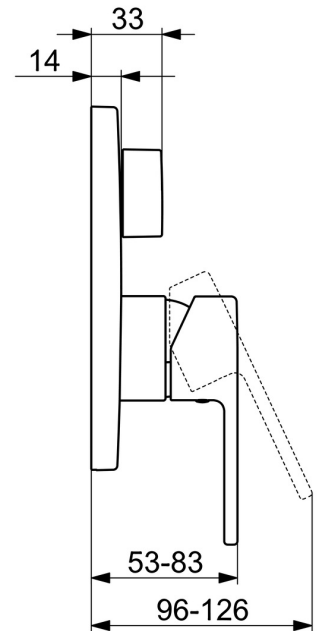

EAN: 4015474287105  
[static.hansa.com/83849573](https://static.hansa.com/83849573)

- Bad en douche
- Eengreeps, Afbouwset
- Wandmontage voor inbouwunit
- Chrom
- Eengreeps bediend, Hendel met warm-koud-aanduiding
- Draaiknop omstelling
- Temperatuurbegrenzer, Temperatuurbegrenzer (achteraf instelbaar)
- $\varnothing$  35 mm keramisch binnenwerk voor debiet en temperatuur instelling
- Kraanhuis gemaakt van DZR messing
- Ronde rozet, Functie-eenheid bevestigd met schroeven, BLUECLICK rozetendrager voor eenvoudige montage, BLUETUNE, verstelbaar na installatie +/- 3,5°

### Technische eigenschappen

Warmwatertoevoer **max. +80°C**  
 Werkdruk **0.5-10 bar**