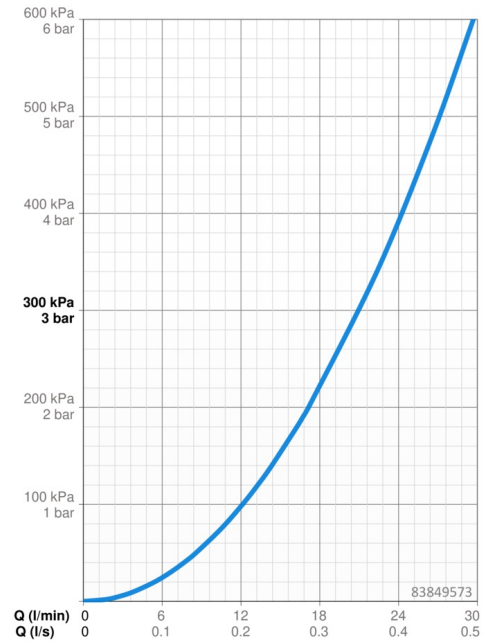

Technische gegevens

Doorstromingseigenschappen

Doorstroomhoeveelheid bij 3 bar **21.0 / 21.0 l/min**

Technische eigenschappen

Warmwatertoevoer **max. +80°C**
Werkdruk **0.5-10 bar**

Voorschriften

EN-norm **EN 817**

Toestemmingen en Verklaringen

DVGW **DW-6506CS0196**
ABP **PA-IX 38161/IDC**
Verklaring van overeenstemming **DoC**