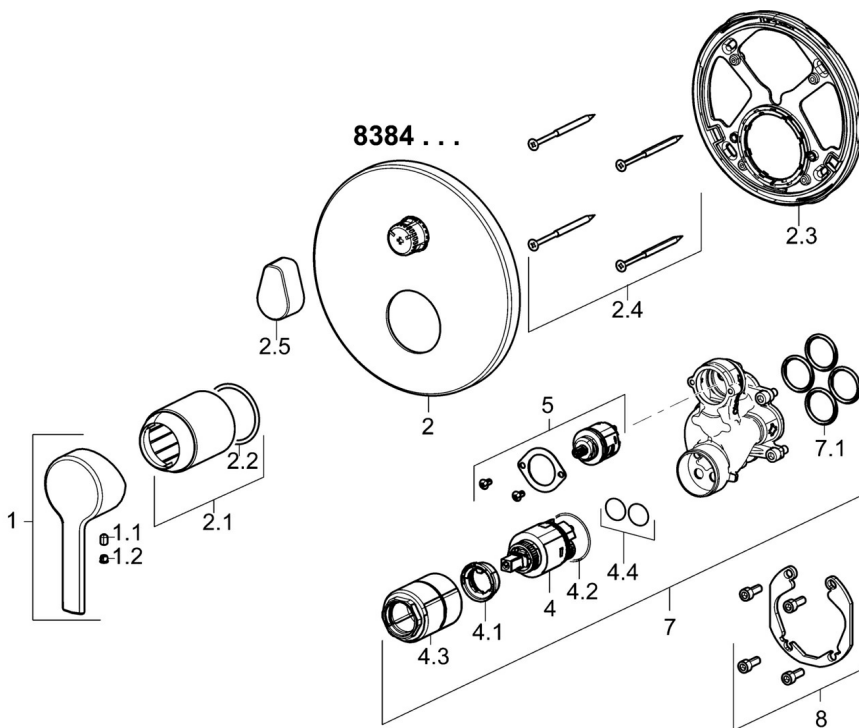

### Voorschriften

EN-norm **EN 817**

### SP83849573

|      | Naam  | Code     |
|------|---|----------|
| 1    | Hendel Chrom                                | 59913761 |
| 1.1  | Schroef, M5x8, SW2.5                        | 59904755 |
| 1.2  | Binnendeel temperatuurhendel Chrom          | 59913762 |
| 2    | Afdekplaat, d 170 mm Chrom                  | 59914308 |
| 2.1  | Rosassen Chrom                              | 59912511 |
| 2.2  | O-ring, 41x3                                | 59913215 |
| 2.3  | Fixing part                                 | 59914307 |
| 2.4  | Schroef, M4.5x80                            | 59912890 |
| 2.5  | Hendel Chrom                                | 59914576 |
| 4    | Binnenwerk, 3.5 Classic                     | 59913075 |
| 4.1  | Temperature adjustment limiter              | 59912325 |
| 4.2  | O-ring, d 28.24x2.62 Stopgezet              | 59912590 |
| 4.3  | Schroef de mouw, M38x1                      | 59912115 |
| 4.4  | O-ring, d 10.10x1.60 Stopgezet              | 59905072 |
| 5    | Omsteller                                   | 59914183 |
| 7    | Functional unit, 3.5                        | 59914299 |
| 7.1  | O-ring, 23.47x2.62                          | 59914304 |
| 8    | Installatie pakket                          | 59914186 |
| N.I. | Schroevendraaier, 5 mm                      | 59914334 |
| N.I. | Inbouwverlengstuk compleet, 15 mm, d 170 mm | 59914191 |
| N.I. | Adapter, H/C reversed                       | 59914184 |
| N.I. | Inbouwverlengstuk compleet, 15 mm           | 59914182 |
| N.I. | Omsteller, 120°                             | 59914655 |
| N.I. | Bevestigingsschroeven, M6x13                | 59914657 |