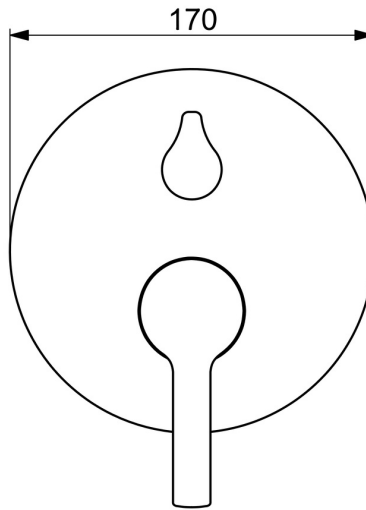

EAN: 4015474287105
static.hansa.com/83849573

- Wanne & Dusche
- Einhebelmischer, Fertigmontageset
- Wandmontage für Unterputz-Einbaukörper
- Chrom
- Einhandbedienhebel/Griff, Hebel mit W+K-Kennzeichnung
- Drehumsteller, druckunabhängig
- Temperaturbegrenzer, Heißwassersperre einstellbar (im Lieferumfang enthalten)
- \varnothing 3.5 classic Steuerpatrone mit keramischen Dichtscheiben zur Wassermengen- und Temperatureinstellung
- Armaturenkörper aus entzinkungsbeständigem Messing (DZR)
- Rosette rund, Befestigung der Funktionseinheit mit Schrauben, BLUECLICK: zur einfachen, schraubenlosen Rosettenbefestigung, BLUETUNE: Ausrichtung nach Einbau +/- 3,5°

Zulassungen und Deklarationen

DVGW **DW-6506CS0196**
ABP **PA-IX 38161/IDC**
Konformitätserklärung **DoC**

Ersatzteile

SP83849573

| | Name | Art.-Nr. |
|------|------------------------------------|----------|
| 1 | Hebel | 59913761 |
| 1.1 | Schraube, M5x8, SW2.5 | 59904755 |
| 1.2 | Blindstopfen | 59913762 |
| 2 | Rosette, d 170 mm | 59914308 |
| 2.1 | Abdeckhülse | 59912511 |
| 2.2 | O-Ring, 41x3 | 59913215 |
| 2.3 | Befestigungsteil | 59914307 |
| 2.4 | Schraube, M4,5x80 | 59912890 |
| 2.5 | Griff | 59914576 |
| 4 | Kartusche, 3,5 Classic | 59913075 |
| 4.1 | Temperatur-Anschlagring | 59912325 |
| 4.2 | O-Ring, d 28,24x2,62 Ausgelaufen | 59912590 |
| 4.3 | Schraubhülse, M38x1 | 59912115 |
| 4.4 | O-Ring, d 10,10x1,60 Ausgelaufen | 59905072 |
| 5 | Umstellung | 59914183 |
| 7 | Funktionseinheit, 3,5 | 59914299 |
| 7.1 | O-Ring, 23,47x2,62 | 59914304 |
| 8 | Einbausatz | 59914186 |
| N.I. | Schraubendreher, 5 mm | 59914334 |
| N.I. | Verlängerungssatz, 15 mm, d 170 mm | 59914191 |
| N.I. | Adapter, H/C reversed | 59914184 |
| N.I. | Verlängerungssatz, 15 mm | 59914182 |
| N.I. | Umsteller, automatisch, 120° | 59914655 |
| N.I. | Befestigungsschraube, M6x13 | 59914657 |