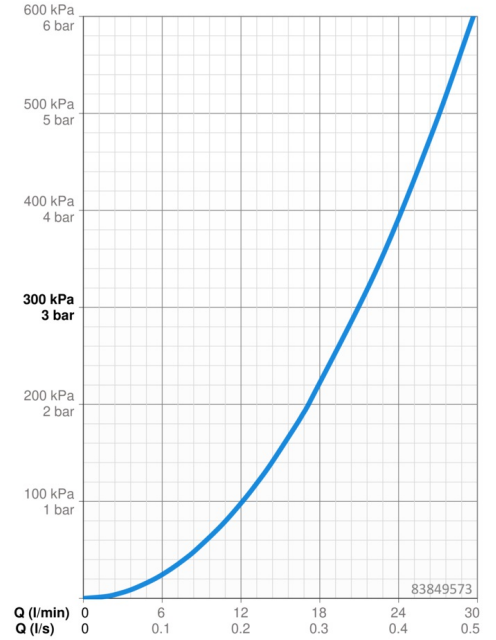

Technische Daten

Durchflusseigenschaften

Durchfluss bei 3 bar **21.0 / 21.0 l/min**

Technische Eigenschaften

Warmwasserversorgung **max. +80°C**
Arbeitsdruck **0.5-10 bar**

Vorschriften

EN Standard **EN 817**

Zulassungen und Deklarationen

DVGW **DW-6506CS0196**
ABP **PA-IX 38161/IDC**
Konformitätserklärung **DoC**