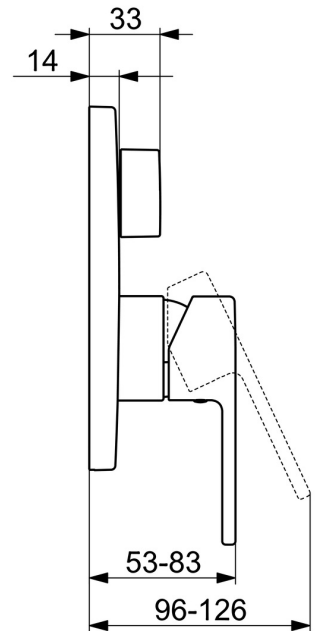

EAN: 4015474287105
static.hansa.com/83849573

- Wanne & Dusche
- Einhebelmischer, Fertigmontageset
- Wandmontage für Unterputz-Einbaukörper
- Chrom
- Einhandbedienhebel/Griff, Hebel mit W+K-Kennzeichnung
- Drehumsteller, druckunabhängig
- Temperaturbegrenzer, Heißwassersperre einstellbar (im Lieferumfang enthalten)
- \varnothing 3.5 classic Steuerpatrone mit keramischen Dichtscheiben zur Wassermengen- und Temperatureinstellung
- Armaturenkörper aus entzinkungsbeständigem Messing (DZR)
- Rosette rund, Befestigung der Funktionseinheit mit Schrauben, BLUECLICK: zur einfachen, schraubenlosen Rosettenbefestigung, BLUETUNE: Ausrichtung nach Einbau +/- 3,5°

Zulassungen und Deklarationen

DVGW **DW-6506CS0196**
ABP **PA-IX 38161/IDC**
Konformitätserklärung **DoC**

Ersatzteile

SP83849573

| | Name | Art.-Nr. |
|------|------------------------------------|----------|
| 1 | Hebel | 59913761 |
| 1.1 | Schraube, M5x8, SW2.5 | 59904755 |
| 1.2 | Blindstopfen | 59913762 |
| 2 | Rosette, d 170 mm | 59914308 |
| 2.1 | Abdeckhülse | 59912511 |
| 2.2 | O-Ring, 41x3 | 59913215 |
| 2.3 | Befestigungsteil | 59914307 |
| 2.4 | Schraube, M4,5x80 | 59912890 |
| 2.5 | Griff | 59914576 |
| 4 | Kartusche, 3,5 Classic | 59913075 |
| 4.1 | Temperatur-Anschlagring | 59912325 |
| 4.2 | O-Ring, d 28,24x2,62 Ausgelaufen | 59912590 |
| 4.3 | Schraubhülse, M38x1 | 59912115 |
| 4.4 | O-Ring, d 10,10x1,60 Ausgelaufen | 59905072 |
| 5 | Umstellung | 59914183 |
| 7 | Funktionseinheit, 3,5 | 59914299 |
| 7.1 | O-Ring, 23,47x2,62 | 59914304 |
| 8 | Einbausatz | 59914186 |
| N.I. | Schraubendreher, 5 mm | 59914334 |
| N.I. | Verlängerungssatz, 15 mm, d 170 mm | 59914191 |
| N.I. | Adapter, H/C reversed | 59914184 |
| N.I. | Verlängerungssatz, 15 mm | 59914182 |
| N.I. | Umsteller, automatisch, 120° | 59914655 |
| N.I. | Befestigungsschraube, M6x13 | 59914657 |