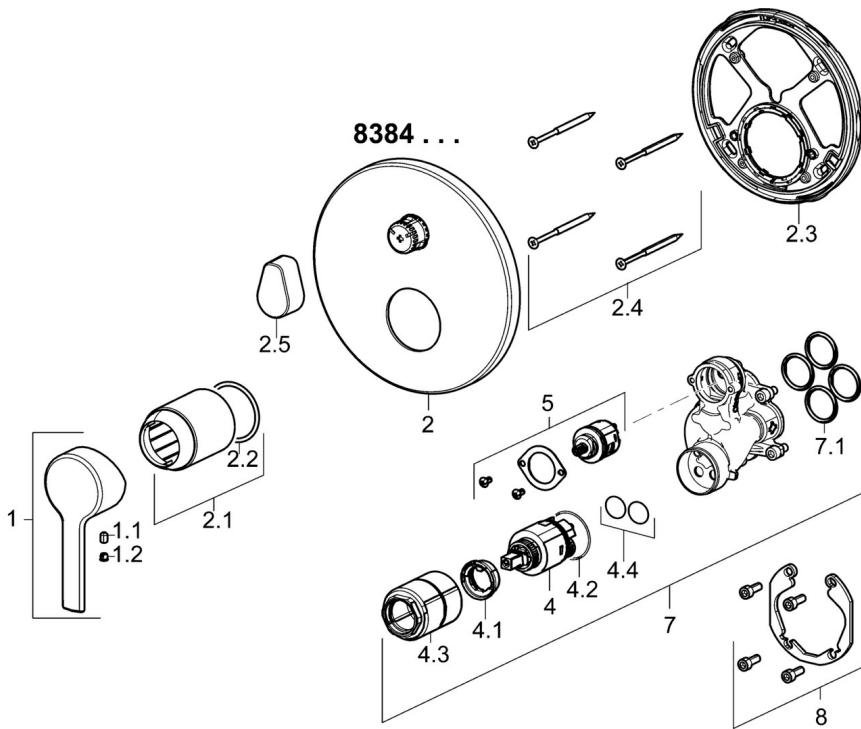

EAN: 4015474287105
static.hansa.com/83849573

- Wanne & Dusche
- Einhebelmischer, Fertigmontageset
- Wandmontage für Unterputz-Einbaukörper
- Chrom
- Einhandbedienhebel/Griff, Hebel mit W+K-Kennzeichnung
- Drehumsteller, druckunabhängig
- Temperaturbegrenzer, Heißwassersperre einstellbar (im Lieferumfang enthalten)
- \varnothing 3.5 classic Steuerpatrone mit keramischen Dichtscheiben zur Wassermengen- und Temperatureinstellung
- Armaturenkörper aus entzinkungsbeständigem Messing (DZR)
- Rosette rund, Befestigung der Funktionseinheit mit Schrauben, BLUECLICK: zur einfachen, schraubenlosen Rosettenbefestigung, BLUETUNE: Ausrichtung nach Einbau +/- 3,5°

Zulassungen und Deklarationen

DVGW **DW-6506CS0196**
ABP **PA-IX 38161/IDC**
Konformitätserklärung **DoC**

Ersatzteile

SP83849573

| | Name | Art.-Nr. |
|------|------------------------------------|----------|
| 1 | Hebel | 59913761 |
| 1.1 | Schraube, M5x8, SW2.5 | 59904755 |
| 1.2 | Blindstopfen | 59913762 |
| 2 | Rosette, d 170 mm | 59914308 |
| 2.1 | Abdeckhülse | 59912511 |
| 2.2 | O-Ring, 41x3 | 59913215 |
| 2.3 | Befestigungsteil | 59914307 |
| 2.4 | Schraube, M4,5x80 | 59912890 |
| 2.5 | Griff | 59914576 |
| 4 | Kartusche, 3,5 Classic | 59913075 |
| 4.1 | Temperatur-Anschlagring | 59912325 |
| 4.2 | O-Ring, d 28,24x2,62 Ausgelaufen | 59912590 |
| 4.3 | Schraubhülse, M38x1 | 59912115 |
| 4.4 | O-Ring, d 10,10x1,60 Ausgelaufen | 59905072 |
| 5 | Umstellung | 59914183 |
| 7 | Funktionseinheit, 3,5 | 59914299 |
| 7.1 | O-Ring, 23,47x2,62 | 59914304 |
| 8 | Einbausatz | 59914186 |
| N.I. | Schraubendreher, 5 mm | 59914334 |
| N.I. | Verlängerungssatz, 15 mm, d 170 mm | 59914191 |
| N.I. | Adapter, H/C reversed | 59914184 |
| N.I. | Verlängerungssatz, 15 mm | 59914182 |
| N.I. | Umsteller, automatisch, 120° | 59914655 |
| N.I. | Befestigungsschraube, M6x13 | 59914657 |