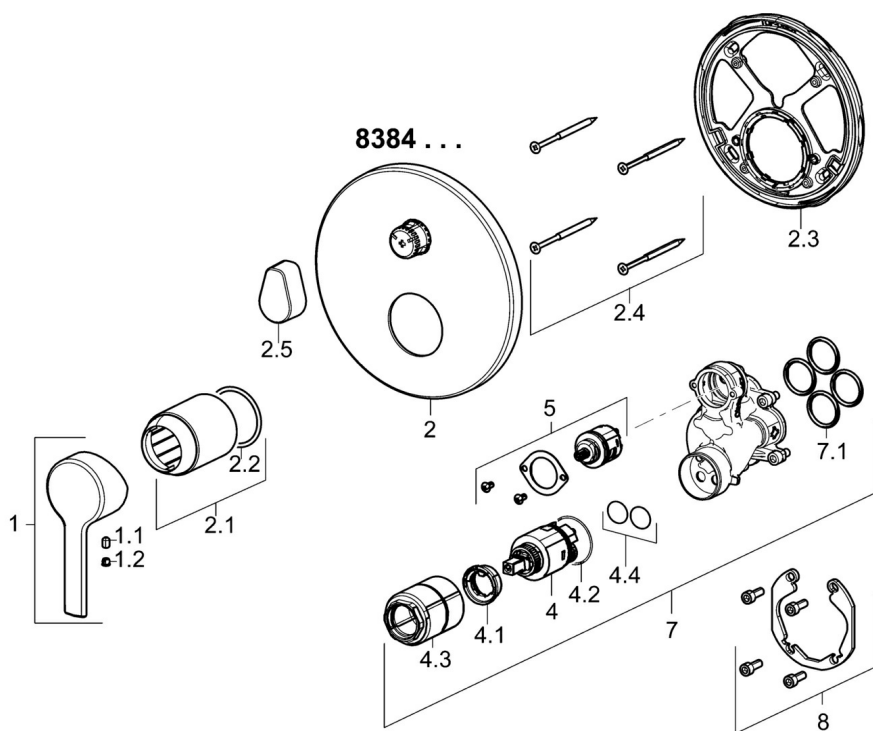

EAN: 4015474287105  
[static.hansa.com/83849573](https://static.hansa.com/83849573)

- Sprcha & vana
- Jednopáková, Sada pro konečnou montáž
- Podomítková instalace
- Chrom
- Jedna ovládací páka / rukojeť, Páka se symboly teplé a studené vody
- Otočný přepínač
- Funkce pro nastavení maximální teploty a průtoku vody, Nastavitelný omezovač teploty vody (součástí dodávky, možnost dodatečné instalace)
- $\varnothing$  35 mm keramická kartuše pro ovládání teploty a průtoku vody
- Tělo baterie z mosazi DZR
- Kulatá rozeta, Funkční jednotka připevňená šrouby, BLUECLICK - pro snadnou bezšroubovou instalaci vnější krytky, BLUETUNE dodatečné nastavení pozice vnější růžice +/- 3,5°

### Předpisy

Norma EN **EN 817**

### SP83849573

	Název	Kód
1	Páka	59913761
1.1	Šroub, M5x8, SW2.5	59904755
1.2	Vymezovací vložka	59913762
2	Kryt příruby, d 170 mm	59914308
2.1	Růžice	59912511
2.2	O-kroužek, 41x3	59913215
2.3	Upevňovací část	59914307
2.4	Šroub, M4.5x80	59912890
2.5	Ovládací páka	59914576
4	Kartuše, 3.5 Classic	59913075
4.1	Temperature adjustment limiter	59912325
4.2	O-kroužek, d 28.24x2.62 Ukončeno	59912590
4.3	Šroub rukáv, M38x1	59912115
4.4	O-kroužek, d 10.10x1.60 Ukončeno	59905072
5	Přepínač	59914183
7	Funkční jednotka, 3.5	59914299
7.1	O-kroužek, 23.47x2.62	59914304
8	Montážní kit	59914186
N.I.	šroubovák, 5 mm	59914334
N.I.	Nástavec-sada, 15 mm, d 170 mm	59914191
N.I.	Adaptér, H/C reversed	59914184
N.I.	Nástavec-sada, 15 mm	59914182
N.I.	Přepínač, 120°	59914655
N.I.	Upevňovací šroub, M6x13	59914657