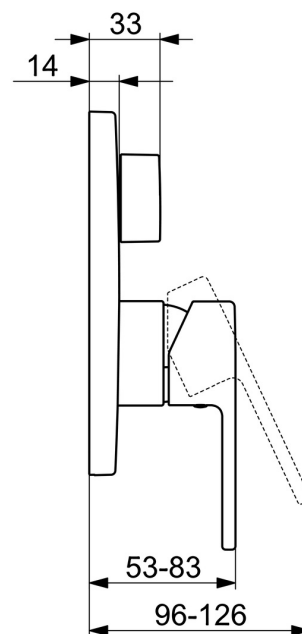

EAN: 4015474287105  
[static.hansa.com/83849573](https://static.hansa.com/83849573)

- Sprcha & vana
- Jednopáková, Sada pro konečnou montáž
- Podomítková instalace
- Chrom
- Jedna ovládací páka / rukojeť, Páka se symboly teplé a studené vody
- Otočný přepínač
- Funkce pro nastavení maximální teploty a průtoku vody, Nastavitelný omezovač teploty vody (součástí dodávky, možnost dodatečné instalace)
- $\varnothing$  35 mm keramická kartuše pro ovládání teploty a průtoku vody
- Tělo baterie z mosazi DZR
- Kulatá rozeta, Funkční jednotka připevňená šrouby, BLUECLICK - pro snadnou bezšroubovou instalaci vnější krytky, BLUETUNE dodatečné nastavení pozice vnější růžice +/- 3,5°

### Vlastnosti průtoku

Průtokové množství při 3 bar **21.0 / 21.0 l/min**

### SP83849573

	Název	Kód
1	Páka	59913761
1.1	Šroub, M5x8, SW2.5	59904755
1.2	Vymezovací vložka	59913762
2	Kryt příruby, d 170 mm	59914308
2.1	Růžice	59912511
2.2	O-kroužek, 41x3	59913215
2.3	Upevňovací část	59914307
2.4	Šroub, M4.5x80	59912890
2.5	Ovládací páka	59914576
4	Kartuše, 3.5 Classic	59913075
4.1	Temperature adjustment limiter	59912325
4.2	O-kroužek, d 28.24x2.62 Ukončeno	59912590
4.3	Šroub rukáv, M38x1	59912115
4.4	O-kroužek, d 10.10x1.60 Ukončeno	59905072
5	Přepínač	59914183
7	Funkční jednotka, 3.5	59914299
7.1	O-kroužek, 23.47x2.62	59914304
8	Montážní kit	59914186
N.I.	šroubovák, 5 mm	59914334
N.I.	Nástavec-sada, 15 mm, d 170 mm	59914191
N.I.	Adaptér, H/C reversed	59914184
N.I.	Nástavec-sada, 15 mm	59914182
N.I.	Přepínač, 120°	59914655
N.I.	Upevňovací šroub, M6x13	59914657