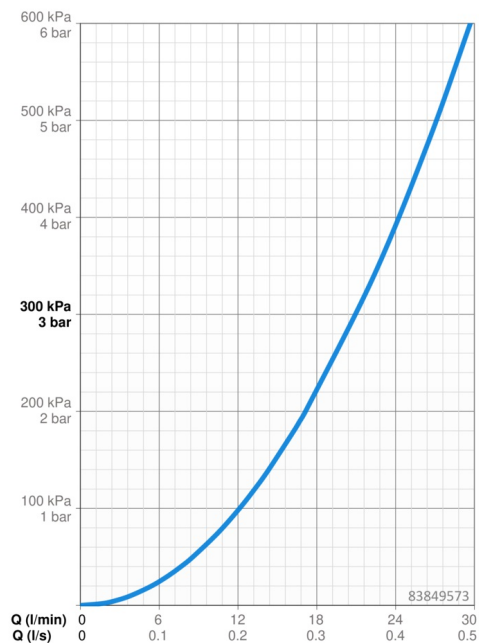

Technické údaje

Vlastnosti průtoku

Průtokové množství při 3 bar **21.0 / 21.0 l/min**

Technické vlastnosti

Zdroj teplé vody **max. +80°C**
Pracovní tlak **0.5-10 bar**

Předpisy

Norma EN **EN 817**

Schválení a Prohlášení

DVGW **DW-6506CS0196**
ABP **PA-IX 38161/IDC**
Prohlášení o shodě **DoC**