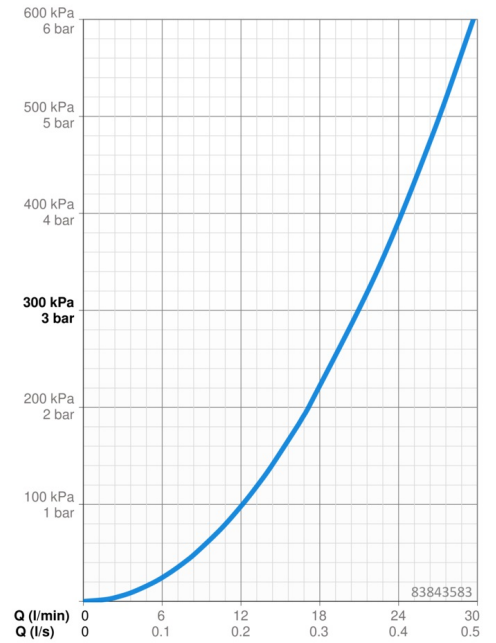

Technické údaje

Vlastnosti prietoku

Prietok pri tlaku 3 bar **21.0 / 21.0 l/min**

Technické vlastnosti

Dodávka teplej vody **max. +80°C**
Pracovný tlak **0.5-10 bar**
Spätná klapka (STN EN 1717) **HD**

Predpisy

Norma EN **EN 817**

Schválenia a Prehlásenia

DVGW **DW-6506CS0196**
Vyhlásenie o zhode **DoC**