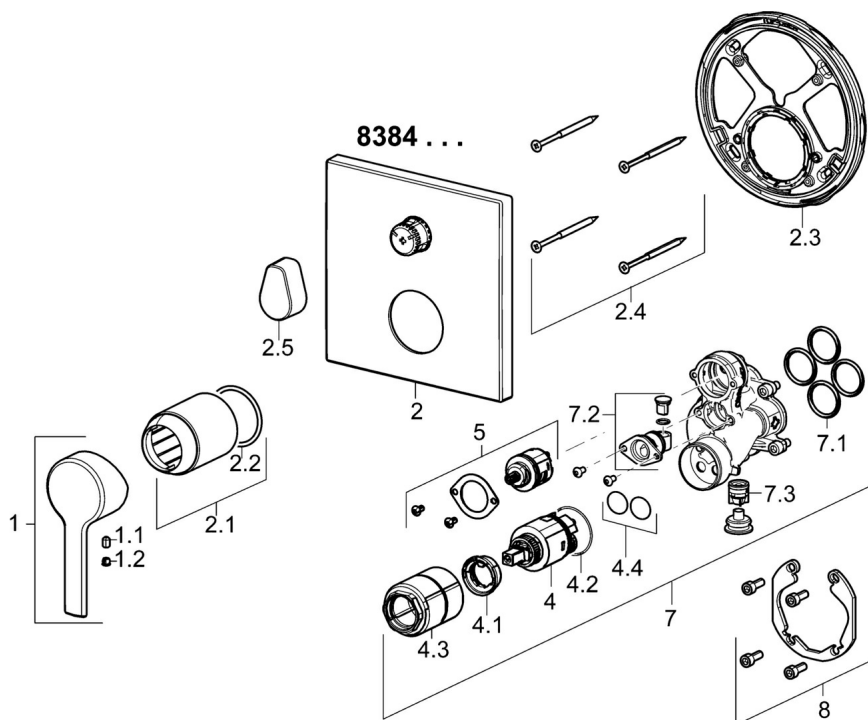

EAN: 4015474287082
static.hansa.com/83843583

- Sprcha a vaňa
- Jednopaková, Sada pre konečnú montáž
- Podomietková inštalácia
- Chróm
- Jedna ovládacia páka / rukoväť, Páka so symbolom teplej a studenej vody
- Otočný prepínač
- Funkcie pre nastavenie maximálnej teploty a prietoku vody, Nastaviteľný obmedzovač teploty vody (súčasť dodávky, možnosť dodatočnej inštalácie)
- Vákuová poistka, Spätný ventil (-y), \varnothing 35 mm keramická kartuša pre ovládanie teploty a prietoku vody
- Telo batérie z mosadze DZR
- Štvorcová rozeta, Funkčná jednotka pripevnená skrutkami, BLUECLICK – pre ľahkú bezskrútkovú inštaláciu vonkajšej krytky, BLUETUNE dodatočné nastavenie vonkajšej ružice +/- 3,5°

Norma EN **EN 817**

Schválenia a Prehlásenia

DVGW **DW-6506CS0196**
Vyhlásenie o zhode **DoC**

Náhradné diely

SP83843583

| | Názov | Kód |
|------|--------------------------------------|----------|
| 1 | Ovládacía rukoväť | 59913761 |
| 1.1 | Skrutka, M5x8, SW2.5 | 59904755 |
| 1.2 | Vymedzovacia vložka | 59913762 |
| 2 | Kryt príruby | 59914309 |
| 2.1 | Ružiče | 59912511 |
| 2.2 | O-kružok, 41x3 | 59913215 |
| 2.3 | Fixing part | 59914307 |
| 2.4 | Skrutka, M4.5x80 | 59912890 |
| 2.5 | Rukoväť | 59914576 |
| 4 | Kartuš, 3.5 Classic | 59913075 |
| 4.1 | Temperature adjustment limiter | 59912325 |
| 4.2 | O-kružok, d 28.24x2.62 Ukončené | 59912590 |
| 4.3 | Skrutka rukáv, M38x1 | 59912115 |
| 4.4 | O-kružok, d 10.10x1.60 Ukončené | 59905072 |
| 5 | Prepínač | 59914183 |
| 7 | Funkčná jednotka, 3.5 | 59914298 |
| 7.1 | O-kružok, 23.47x2.62 | 59914304 |
| 7.2 | Zavzdušňovací ventil | 59914335 |
| 7.3 | Spätný ventil | 59914336 |
| 8 | Montážny kit | 59914186 |
| N.I. | Nadstavný segment, 15 mm | 59914182 |
| N.I. | Adaptér, H/C reversed | 59914184 |
| N.I. | Nadstavný segment, 15 mm, 150x150 mm | 59914192 |
| N.I. | Skrutkovač, 5 mm | 59914334 |
| N.I. | Prepínač, 120° | 59914655 |
| N.I. | Upevňovacia skrutka, M6x13 | 59914657 |