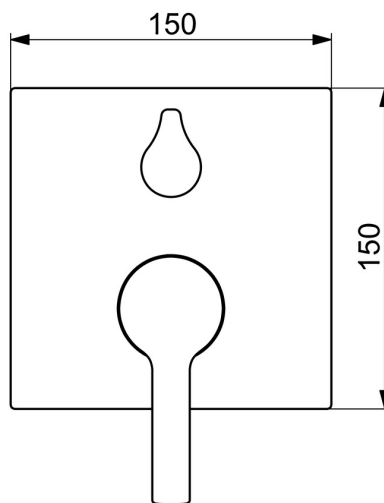

EAN: 4015474287082
static.hansa.com/83843583

- Sprcha a vaňa
- Jednopaková, Sada pre konečnú montáž
- Podomietková inštalácia
- Chróm
- Jedna ovládacia páka / rukoväť, Páka so symbolom teplej a studenej vody
- Otočný prepínač
- Funkcie pre nastavenie maximálnej teploty a prietoku vody, Nastaviteľný obmedzovač teploty vody (súčasť dodávky, možnosť dodatočnej inštalácie)
- Vákuová poistka, Spätný ventil (-y), \varnothing 35 mm keramická kartuša pre ovládanie teploty a prietoku vody
- Telo batérie z mosadze DZR
- Štvorcová rozeta, Funkčná jednotka pripevnená skrutkami, BLUECLICK – pre ľahkú bezskrútkovú inštaláciu vonkajšej krytky, BLUETUNE dodatočné nastavenie vonkajšej ružice +/- 3,5°

Norma EN **EN 817**

Schválenia a Prehlásenia

DVGW **DW-6506CS0196**
Vyhlásenie o zhode **DoC**

Náhradné diely

SP83843583

| | Názov | Kód |
|------|--------------------------------------|----------|
| 1 | Ovládacía rukoväť | 59913761 |
| 1.1 | Skrutka, M5x8, SW2.5 | 59904755 |
| 1.2 | Vymedzovacia vložka | 59913762 |
| 2 | Kryt príruby | 59914309 |
| 2.1 | Ružiče | 59912511 |
| 2.2 | O-kružok, 41x3 | 59913215 |
| 2.3 | Fixing part | 59914307 |
| 2.4 | Skrutka, M4.5x80 | 59912890 |
| 2.5 | Rukoväť | 59914576 |
| 4 | Kartuš, 3.5 Classic | 59913075 |
| 4.1 | Temperature adjustment limiter | 59912325 |
| 4.2 | O-kružok, d 28.24x2.62 Ukončené | 59912590 |
| 4.3 | Skrutka rukáv, M38x1 | 59912115 |
| 4.4 | O-kružok, d 10.10x1.60 Ukončené | 59905072 |
| 5 | Prepínač | 59914183 |
| 7 | Funkčná jednotka, 3.5 | 59914298 |
| 7.1 | O-kružok, 23.47x2.62 | 59914304 |
| 7.2 | Zavzdušňovací ventil | 59914335 |
| 7.3 | Spätný ventil | 59914336 |
| 8 | Montážny kit | 59914186 |
| N.I. | Nadstavný segment, 15 mm | 59914182 |
| N.I. | Adaptér, H/C reversed | 59914184 |
| N.I. | Nadstavný segment, 15 mm, 150x150 mm | 59914192 |
| N.I. | Skrutkovač, 5 mm | 59914334 |
| N.I. | Prepínač, 120° | 59914655 |
| N.I. | Upevňovacia skrutka, M6x13 | 59914657 |