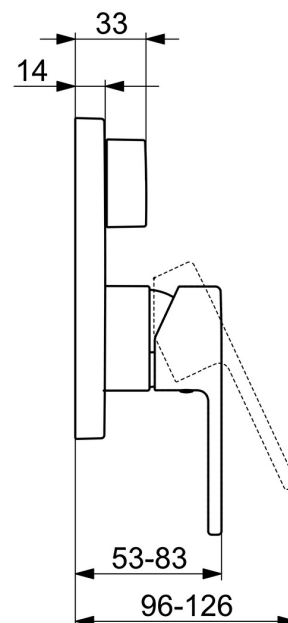

EAN: 4015474287082
static.hansa.com/83843583

- Sprcha a vaňa
- Jednopaková, Sada pre konečnú montáž
- Podomietková inštalácia
- Chróm
- Jedna ovládacia páka / rukoväť, Páka so symbolom teplej a studenej vody
- Otočný prepínač
- Funkcie pre nastavenie maximálnej teploty a prietoku vody, Nastaviteľný obmedzovač teploty vody (súčasť dodávky, možnosť dodatočnej inštalácie)
- Vákuová poistka, Spätný ventil (-y), \varnothing 35 mm keramická kartuša pre ovládanie teploty a prietoku vody
- Telo batérie z mosadze DZR
- Štvorcová rozeta, Funkčná jednotka pripevnená skrutkami, BLUECLICK – pre ľahkú bezskrútkovú inštaláciu vonkajšej krytky, BLUETUNE dodatočné nastavenie vonkajšej ružice +/- 3,5°

Norma EN **EN 817**

Schválenia a Prehlásenia

DVGW **DW-6506CS0196**
Vyhlásenie o zhode **DoC**

Náhradné diely

SP83843583

| | Názov | Kód |
|------|--------------------------------------|----------|
| 1 | Ovládacía rukoväť | 59913761 |
| 1.1 | Skrutka, M5x8, SW2.5 | 59904755 |
| 1.2 | Vymedzovacia vložka | 59913762 |
| 2 | Kryt príruby | 59914309 |
| 2.1 | Ružiče | 59912511 |
| 2.2 | O-kružok, 41x3 | 59913215 |
| 2.3 | Fixing part | 59914307 |
| 2.4 | Skrutka, M4.5x80 | 59912890 |
| 2.5 | Rukoväť | 59914576 |
| 4 | Kartuš, 3.5 Classic | 59913075 |
| 4.1 | Temperature adjustment limiter | 59912325 |
| 4.2 | O-kružok, d 28.24x2.62 Ukončené | 59912590 |
| 4.3 | Skrutka rukáv, M38x1 | 59912115 |
| 4.4 | O-kružok, d 10.10x1.60 Ukončené | 59905072 |
| 5 | Prepínač | 59914183 |
| 7 | Funkčná jednotka, 3.5 | 59914298 |
| 7.1 | O-kružok, 23.47x2.62 | 59914304 |
| 7.2 | Zavzdušňovací ventil | 59914335 |
| 7.3 | Spätný ventil | 59914336 |
| 8 | Montážny kit | 59914186 |
| N.I. | Nadstavný segment, 15 mm | 59914182 |
| N.I. | Adaptér, H/C reversed | 59914184 |
| N.I. | Nadstavný segment, 15 mm, 150x150 mm | 59914192 |
| N.I. | Skrutkovač, 5 mm | 59914334 |
| N.I. | Prepínač, 120° | 59914655 |
| N.I. | Upevňovacia skrutka, M6x13 | 59914657 |