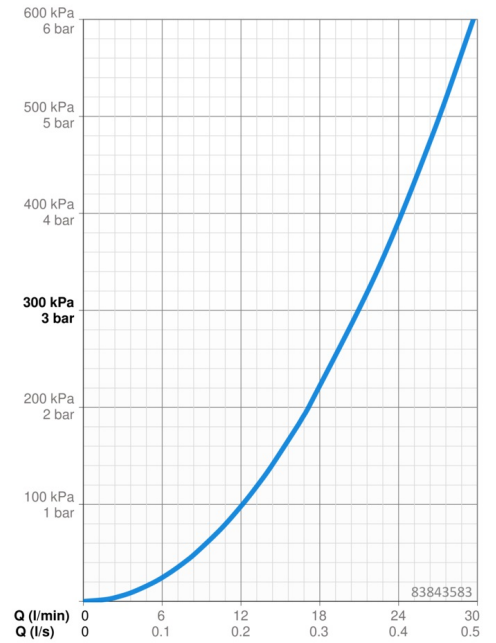

Technische Daten

Durchflusseigenschaften

Durchfluss bei 3 bar **21.0 / 21.0 l/min**

Technische Eigenschaften

Warmwasserversorgung **max. +80°C**
Arbeitsdruck **0.5-10 bar**
Sicherungseinrichtung (EN1717) **HD**

Vorschriften

EN Standard **EN 817**

Zulassungen und Deklarationen

DVGW **DW-6506CS0196**
Konformitätserklärung **DoC**