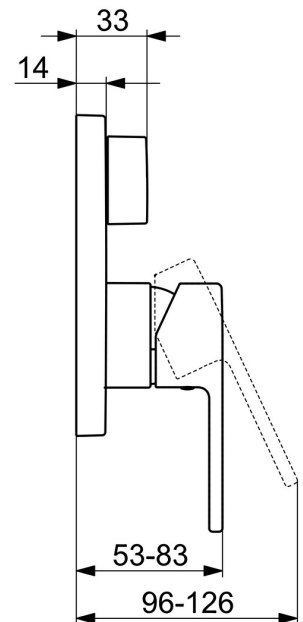

EAN: 4015474287082  
[static.hansa.com/83843583](https://static.hansa.com/83843583)

- Wanne & Dusche
- Einhebelmischer, Fertigmontageset
- Wandmontage für Unterputz-Einbaukörper
- Chrom
- Einhandbedienhebel/Griff, Hebel mit W+K-Kennzeichnung
- Drehumsteller, druckunabhängig
- Temperaturbegrenzer, Heißwassersperre einstellbar (im Lieferumfang enthalten)
- mit Sicherungseinrichtung, Rückflussverhinderer,  $\varnothing$  3.5 classic Steuerpatrone mit keramischen Dichtscheiben zur Wassermengen- und Temperatureinstellung
- Armaturenkörper aus entzinkungsbeständigem Messing (DZR)
- Rosette eckig, Befestigung der Funktionseinheit mit Schrauben, BLUECLICK: zur einfachen, schraubenlosen Rosettenbefestigung, BLUETUNE: Ausrichtung nach Einbau +/- 3,5°

### Technische Eigenschaften

Warmwasserversorgung **max. +80°C**  
 Arbeitsdruck **0.5-10 bar**  
 Sicherungseinrichtung (EN1717) **HD**