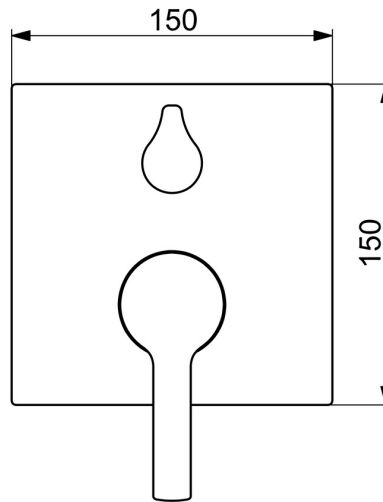

EAN: 4015474287082  
[static.hansa.com/83843583](https://static.hansa.com/83843583)

- Wanne & Dusche
- Einhebelmischer, Fertigmontageset
- Wandmontage für Unterputz-Einbaukörper
- Chrom
- Einhandbedienhebel/Griff, Hebel mit W+K-Kennzeichnung
- Drehumsteller, druckunabhängig
- Temperaturbegrenzer, Heißwassersperre einstellbar (im Lieferumfang enthalten)
- mit Sicherungseinrichtung, Rückflussverhinderer,  $\varnothing$  3.5 classic Steuerpatrone mit keramischen Dichtscheiben zur Wassermengen- und Temperatureinstellung
- Armaturenkörper aus entzinkungsbeständigem Messing (DZR)
- Rosette eckig, Befestigung der Funktionseinheit mit Schrauben, BLUECLICK: zur einfachen, schraubenlosen Rosettenbefestigung, BLUETUNE: Ausrichtung nach Einbau +/- 3,5°

### Technische Eigenschaften

Warmwasserversorgung **max. +80°C**  
 Arbeitsdruck **0.5-10 bar**  
 Sicherungseinrichtung (EN1717) **HD**