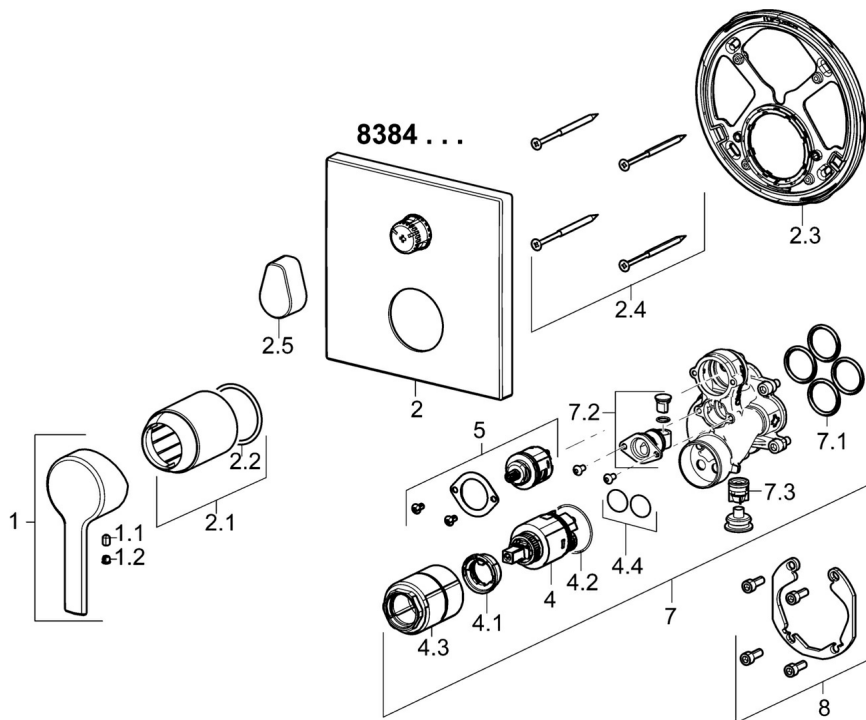

EAN: 4015474287082  
[static.hansa.com/83843583](https://static.hansa.com/83843583)

- Wanne & Dusche
- Einhebelmischer, Fertigmontageset
- Wandmontage für Unterputz-Einbaukörper
- Chrom
- Einhandbedienhebel/Griff, Hebel mit W+K-Kennzeichnung
- Drehumsteller, druckunabhängig
- Temperaturbegrenzer, Heißwassersperre einstellbar (im Lieferumfang enthalten)
- mit Sicherungseinrichtung, Rückflussverhinderer,  $\varnothing$  3.5 classic Steuerpatrone mit keramischen Dichtscheiben zur Wassermengen- und Temperatureinstellung
- Armaturenkörper aus entzinkungsbeständigem Messing (DZR)
- Rosette eckig, Befestigung der Funktionseinheit mit Schrauben, BLUECLICK: zur einfachen, schraubenlosen Rosettenbefestigung, BLUETUNE: Ausrichtung nach Einbau +/- 3,5°

### Vorschriften

EN Standard **EN 817**

### SP83843583

	Name	Art.-Nr.
1	Hebel	59913761
1.1	Schraube, M5x8, SW2.5	59904755
1.2	Blindstopfen	59913762
2	Rosette	59914309
2.1	Abdeckhülse	59912511
2.2	O-Ring, 41x3	59913215
2.3	Befestigungsteil	59914307
2.4	Schraube, M4.5x80	59912890
2.5	Griff	59914576
4	Kartusche, 3.5 Classic	59913075
4.1	Temperatur-Anschlagring	59912325
4.2	O-Ring, d 28.24x2.62 Ausgelaufen	59912590
4.3	Schraubhülse, M38x1	59912115
4.4	O-Ring, d 10.10x1.60 Ausgelaufen	59905072
5	Umstellung	59914183
7	Funktionseinheit, 3.5	59914298
7.1	O-Ring, 23.47x2.62	59914304
7.2	Rohrbelüfter	59914335
7.3	Rückflussverhinderer	59914336
8	Einbausatz	59914186
N.I.	Verlängerungssatz, 15 mm	59914182
N.I.	Adapter, H/C reversed	59914184
N.I.	Verlängerungssatz, 15 mm, 150x150 mm	59914192
N.I.	Schraubendreher, 5 mm	59914334
N.I.	Umsteller, automatisch, 120°	59914655
N.I.	Befestigungsschraube, M6x13	59914657