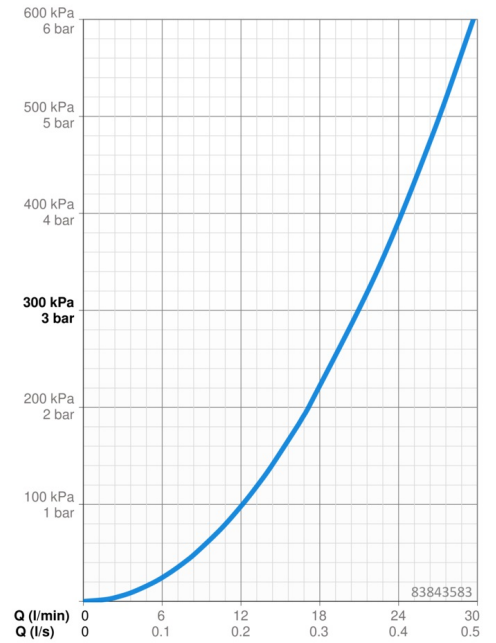

Technické údaje

Vlastnosti průtoku

Průtokové množství při 3 bar **21.0 / 21.0 l/min**

Technické vlastnosti

Zdroj teplé vody **max. +80°C**
Pracovní tlak **0.5-10 bar**
Zabezpečení proti zpětnému toku (ČSN EN 1717) **HD**

Předpisy

Norma EN **EN 817**

Schválení a Prohlášení

DVGW **DW-6506CS0196**
Prohlášení o shodě **DoC**