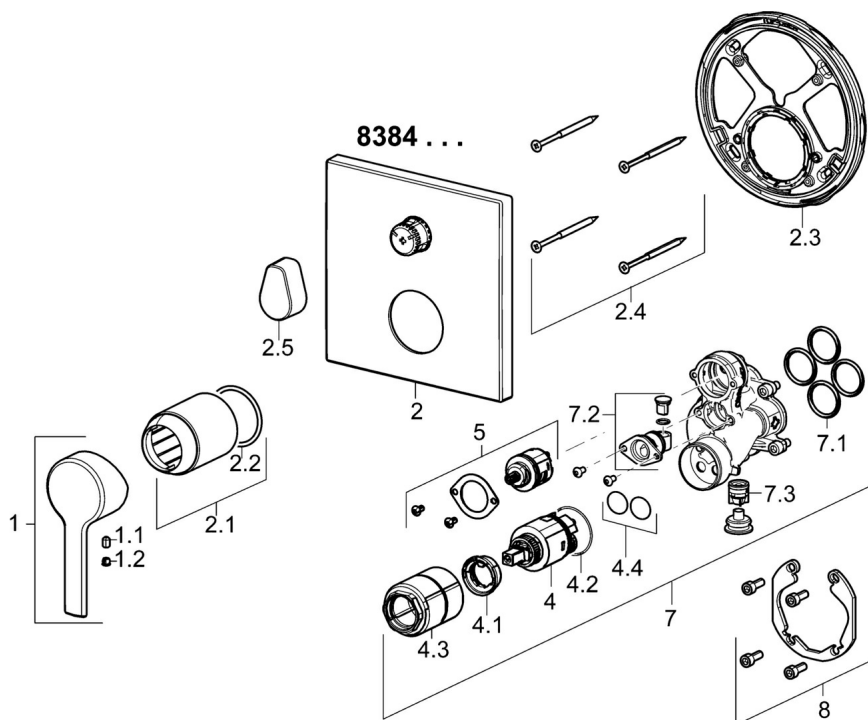

EAN: 4015474287082

static.hansa.com/83843583

- Sprcha & vana
- Jednopáková, Sada pro konečnou montáž
- Podomítková instalace
- Chrom
- Jedna ovládací páka / rukojeť, Páka se symboly teplé a studené vody
- Otočný přepínač
- Funkce pro nastavení maximální teploty a průtoku vody, Nastavitelný omezovač teploty vody (součástí dodávky, možnost dodatečné instalace)
- Vákuová pojistka, Zpětný ventil (-y), \varnothing 35 mm keramická kartuše pro ovládání teploty a průtoku vody
- Tělo baterie z mosazi DZR
- Čtvercová rozeta, Funkční jednotka připevněná šrouby, BLUECLICK - pro snadnou bezšroubovou instalaci vnější krytky, BLUETUNE dodatečné nastavení pozice vnější růžice +/- 3,5°

Předpisy

Norma EN **EN 817**

Schválení a Prohlášení

DVGW **DW-6506CS0196**
Prohlášení o shodě **DoC**

Náhradní díly

SP83843583

	Název	Kód
1	Páka	59913761
1.1	Šroub, M5x8, SW2,5	59904755
1.2	Vymezovací vložka	59913762
2	Kryt příruby	59914309
2.1	Růžice	59912511
2.2	O-kroužek, 41x3	59913215
2.3	Upevňovací část	59914307
2.4	Šroub, M4,5x80	59912890
2.5	Ovládací páka	59914576
4	Kartuše, 3,5 Classic	59913075
4.1	Temperature adjustment limiter	59912325
4.2	O-kroužek, d 28,24x2,62 Ukončeno	59912590
4.3	Šroub rukáv, M38x1	59912115
4.4	O-kroužek, d 10,10x1,60 Ukončeno	59905072
5	Přepínač	59914183
7	Funkční jednotka, 3,5	59914298
7.1	O-kroužek, 23,47x2,62	59914304
7.2	Přísávací ventil	59914335
7.3	Zpětný ventil	59914336
8	Montážní kit	59914186
N.I.	Nástavec-sada, 15 mm	59914182
N.I.	Adaptér, H/C reversed	59914184
N.I.	Nástavec-sada, 15 mm, 150x150 mm	59914192
N.I.	šroubovák, 5 mm	59914334
N.I.	Přepínač, 120°	59914655
N.I.	Upevňovací šroub, M6x13	59914657