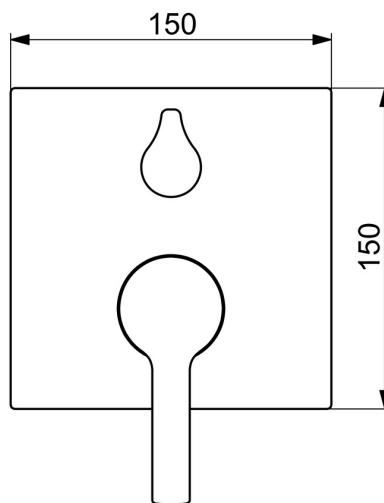

EAN: 4015474287082

static.hansa.com/83843583

- Sprcha & vana
- Jednopáková, Sada pro konečnou montáž
- Podomítková instalace
- Chrom
- Jedna ovládací páka / rukojeť, Páka se symboly teplé a studené vody
- Otočný přepínač
- Funkce pro nastavení maximální teploty a průtoku vody, Nastavitelný omezovač teploty vody (součástí dodávky, možnost dodatečné instalace)
- Vákuová pojistka, Zpětný ventil (-y), \varnothing 35 mm keramická kartuše pro ovládání teploty a průtoku vody
- Tělo baterie z mosazi DZR
- Čtvercová rozeta, Funkční jednotka připevněná šrouby, BLUECLICK - pro snadnou bezšroubovou instalaci vnější krytky, BLUETUNE dodatečné nastavení pozice vnější růžice +/- 3,5°

Technické údaje

Vlastnosti průtoku

Průtokové množství při 3 bar **21.0 / 21.0 l/min**

Technické vlastnosti

Zdroj teplé vody **max. +80°C**
Pracovní tlak **0.5-10 bar**
Zabezpečení proti zpětnému toku (ČSN EN 1717) **HD**

Předpisy

Norma EN **EN 817**

Schválení a Prohlášení

DVGW **DW-6506CS0196**
Prohlášení o shodě **DoC**

Náhradní díly

SP83843583

	Název	Kód
1	Páka	59913761
1.1	Šroub, M5x8, SW2,5	59904755
1.2	Vymezovací vložka	59913762
2	Kryt příruby	59914309
2.1	Růžice	59912511
2.2	O-kroužek, 41x3	59913215
2.3	Upevňovací část	59914307
2.4	Šroub, M4,5x80	59912890
2.5	Ovládací páka	59914576
4	Kartuše, 3,5 Classic	59913075
4.1	Temperature adjustment limiter	59912325
4.2	O-kroužek, d 28,24x2,62 Ukončeno	59912590
4.3	Šroub rukáv, M38x1	59912115
4.4	O-kroužek, d 10,10x1,60 Ukončeno	59905072
5	Přepínač	59914183
7	Funkční jednotka, 3,5	59914298
7.1	O-kroužek, 23,47x2,62	59914304
7.2	Přísávací ventil	59914335
7.3	Zpětný ventil	59914336
8	Montážní kit	59914186
N.I.	Nástavec-sada, 15 mm	59914182
N.I.	Adaptér, H/C reversed	59914184
N.I.	Nástavec-sada, 15 mm, 150x150 mm	59914192
N.I.	šroubovák, 5 mm	59914334
N.I.	Přepínač, 120°	59914655
N.I.	Upevňovací šroub, M6x13	59914657