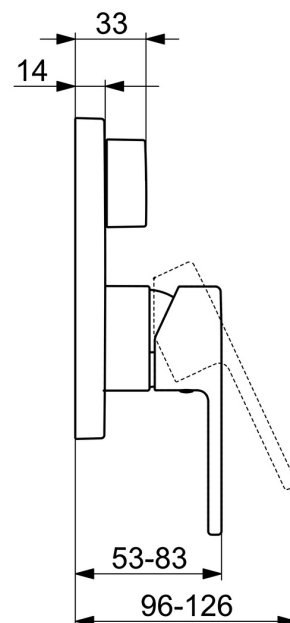

EAN: 4015474287082

static.hansa.com/83843583

- Sprcha & vana
- Jednopáková, Sada pro konečnou montáž
- Podomítková instalace
- Chrom
- Jedna ovládací páka / rukojeť, Páka se symboly teplé a studené vody
- Otočný přepínač
- Funkce pro nastavení maximální teploty a průtoku vody, Nastavitelný omezovač teploty vody (součástí dodávky, možnost dodatečné instalace)
- Vákuová pojistka, Zpětný ventil (-y), \varnothing 35 mm keramická kartuše pro ovládání teploty a průtoku vody
- Tělo baterie z mosazi DZR
- Čtvercová rozeta, Funkční jednotka připevněná šrouby, BLUECLICK - pro snadnou bezšroubovou instalaci vnější krytky, BLUETUNE dodatečné nastavení pozice vnější růžice +/- 3,5°

Technické údaje

Vlastnosti průtoku

Průtokové množství při 3 bar **21.0 / 21.0 l/min**

Technické vlastnosti

Zdroj teplé vody **max. +80°C**
Pracovní tlak **0.5-10 bar**
Zabezpečení proti zpětnému toku (ČSN EN 1717) **HD**

Předpisy

Norma EN **EN 817**

Schválení a Prohlášení

DVGW **DW-6506CS0196**
Prohlášení o shodě **DoC**

Náhradní díly

SP83843583

	Název	Kód
1	Páka	59913761
1.1	Šroub, M5x8, SW2,5	59904755
1.2	Vymezovací vložka	59913762
2	Kryt příruby	59914309
2.1	Růžice	59912511
2.2	O-kroužek, 41x3	59913215
2.3	Upevňovací část	59914307
2.4	Šroub, M4,5x80	59912890
2.5	Ovládací páka	59914576
4	Kartuše, 3,5 Classic	59913075
4.1	Temperature adjustment limiter	59912325
4.2	O-kroužek, d 28,24x2,62 Ukončeno	59912590
4.3	Šroub rukáv, M38x1	59912115
4.4	O-kroužek, d 10,10x1,60 Ukončeno	59905072
5	Přepínač	59914183
7	Funkční jednotka, 3,5	59914298
7.1	O-kroužek, 23,47x2,62	59914304
7.2	Přísávací ventil	59914335
7.3	Zpětný ventil	59914336
8	Montážní kit	59914186
N.I.	Nástavec-sada, 15 mm	59914182
N.I.	Adaptér, H/C reversed	59914184
N.I.	Nástavec-sada, 15 mm, 150x150 mm	59914192
N.I.	šroubovák, 5 mm	59914334
N.I.	Přepínač, 120°	59914655
N.I.	Upevňovací šroub, M6x13	59914657