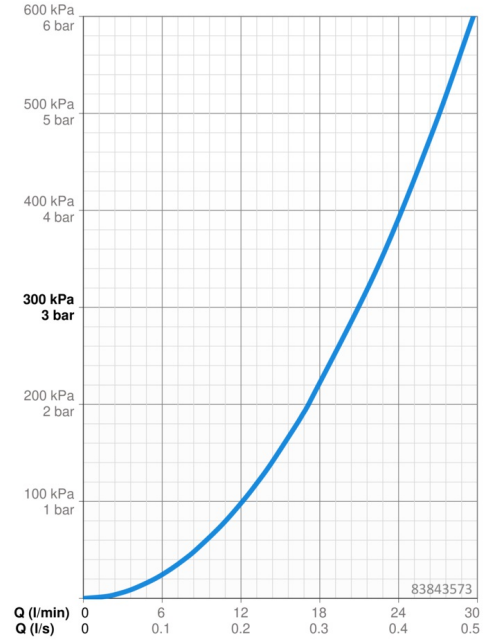

Technické údaje

Vlastnosti prietoku

Prietok pri tlaku 3 bar **21.0 / 21.0 l/min**

Technické vlastnosti

Dodávka teplej vody **max. +80°C**
Pracovný tlak **0.5-10 bar**
Spätná klapka (STN EN 1717) **HD**

Predpisy

Norma EN **EN 817**

Schválenia a Prehlásenia

DVGW **DW-6506CS0196**
Vyhlásenie o zhode **DoC**