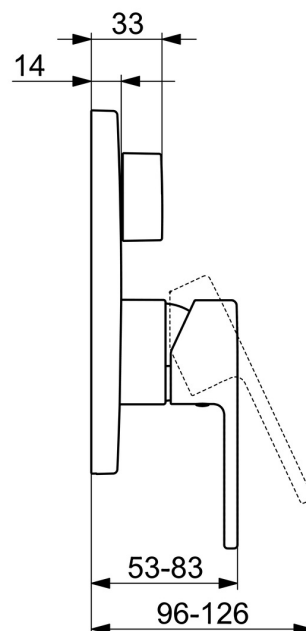

EAN: 4015474287099  
[static.hansa.com/83843573](https://static.hansa.com/83843573)

- Sprcha a vaňa
- Jednopáková, Sada pre konečnú montáž
- Podomietková inštalácia
- Chróm
- Jedna ovládacia páka / rukovät, Páka so symbolom teplej a studenej vody
- Otočný prepínač
- Funkcie pre nastavenie maximálnej teploty a prietoku vody, Nastaviteľný obmedzovač teploty vody (súčasť dodávky, možnosť dodatočnej inštalácie)
- Vákuová poistka, Spätný ventil (-y),  $\varnothing$  35 mm keramická kartuša pre ovládanie teploty a prietoku vody
- Telo batérie z mosadze DZR
- Guľatá rozeta, Funkčná jednotka pripevnená skrutkami, BLUECLICK - pre ľahkú bezskrútkovú inštaláciu vonkajšej krytky, BLUETUNE dodatočné nastavenie vonkajšej ružice +/- 3,5°

### SP83843573

Název	Kód
1 Ovládací rukočť	59913761
1.1 Skrutka, M5x8, SW2.5	59904755
1.2 Vymezovací vložka	59913762
2 Kryt příruby, d 170 mm	59914308
2.1 Ružice	59912511
2.2 O-kružok, 4x3	59913215
2.3 Fixing part	59914307
2.4 Skrutka, M4.5x80	59912890
2.5 Rukočť	59914576
4 Kartuš, 3.5 Classic	59913075
4.1 Temperature adjustment limiter	59912325
4.2 O-kružok, d 28.24x2.62 Ukončené	59912590
4.3 Skrutka rukáv, M38x1	59912115
4.4 O-kružok, d 10.10x1.60 Ukončené	59905072
5 Prepínač	59914183
7 Funkčná jednotka, 3.5	59914298
7.1 O-kružok, 23.47x2.62	59914304
7.2 Zavzdušňovací ventil	59914335
7.3 Spätný ventil	59914336
8 Montážny kit	59914186
N.I. Adaptér, H/C reversed	59914184
N.I. Nadstavňý segment, 15 mm	59914182
N.I. Skrutkovač, 5 mm	59914334
N.I. Upevňovacia skrutka, M6x13	59914657
N.I. Prepínač, 120°	59914655
N.I. Nadstavňý segment, 15 mm, d 170 mm	59914191