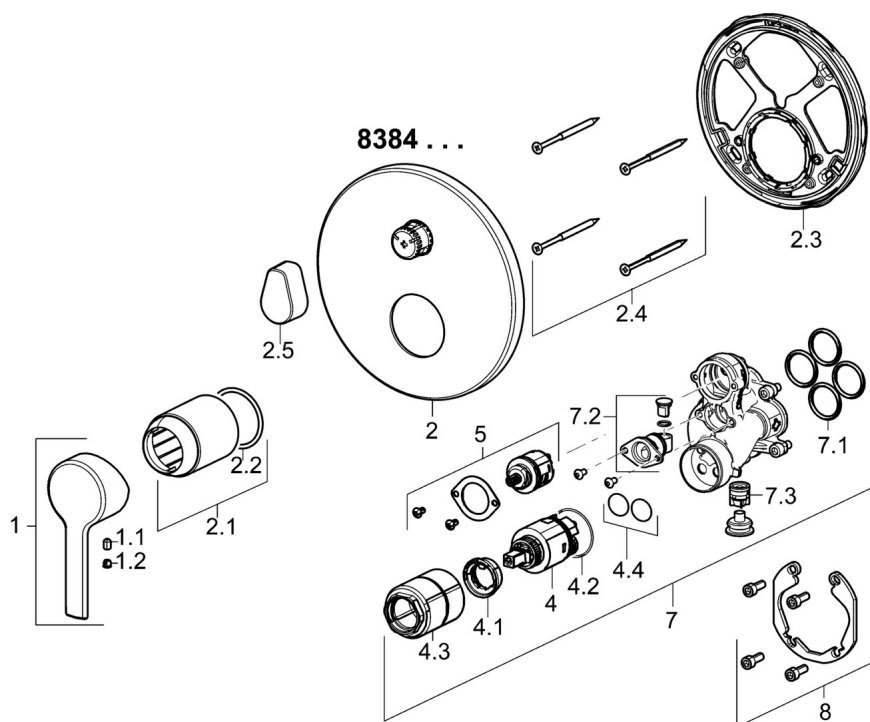

EAN: 4015474287099  
[static.hansa.com/83843573](https://static.hansa.com/83843573)

- Sprcha a vaňa
- Jednopáková, Sada pre konečnú montáž
- Podomietková inštalácia
- Chróm
- Jedna ovládacia páka / rukovät, Páka so symbolom teplej a studenej vody
- Otočný prepínač
- Funkcie pre nastavenie maximálnej teploty a prietoku vody, Nastaviteľný obmedzovač teploty vody (súčasť dodávky, možnosť dodatočnej inštalácie)
- Vákuová poistka, Spätný ventil (-y),  $\varnothing$  35 mm keramická kartuša pre ovládanie teploty a prietoku vody
- Telo batérie z mosadze DZR
- Guľatá rozeta, Funkčná jednotka pripevnená skrutkami, BLUECLICK - pre ľahkú bezskrútkovú inštaláciu vonkajšej krytky, BLUETUNE dodatočné nastavenie vonkajšej ružice +/- 3,5°

### Predpisy

Norma EN **EN 817**

### SP83843573

Název	Kód
1 Ovládací rukočť	59913761
1.1 Skrutka, M5x8, SW2.5	59904755
1.2 Vymezovací vložka	59913762
2 Kryt příruby, d 170 mm	59914308
2.1 Ružice	59912511
2.2 O-kružok, 4x3	59913215
2.3 Fixing part	59914307
2.4 Skrutka, M4.5x80	59912890
2.5 Rukočť	59914576
4 Kartuš, 3.5 Classic	59913075
4.1 Temperature adjustment limiter	59912325
4.2 O-kružok, d 28.24x2.62 Ukončené	59912590
4.3 Skrutka rukáv, M38x1	59912115
4.4 O-kružok, d 10.10x1.60 Ukončené	59905072
5 Prepínač	59914183
7 Funkčná jednotka, 3.5	59914298
7.1 O-kružok, 23.47x2.62	59914304
7.2 Zavzdušňovací ventil	59914335
7.3 Spätný ventil	59914336
8 Montážny kit	59914186
N.I. Adaptér, H/C reversed	59914184
N.I. Nadstavňý segment, 15 mm	59914182
N.I. Skrutkovač, 5 mm	59914334
N.I. Upevňovacia skrutka, M6x13	59914657
N.I. Prepínač, 120°	59914655
N.I. Nadstavňý segment, 15 mm, d 170 mm	59914191