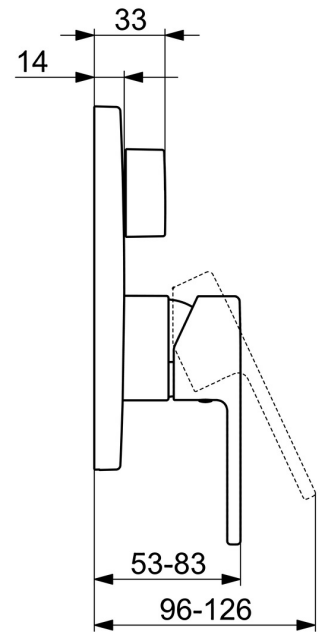

EAN: 4015474287099
static.hansa.com/83843573

- Bad en douche
- Eengreeps, Afbouwset
- Wandmontage voor inbouwunit
- Chroom
- Eengreeps bediend, Hendel met warm-koud-aanduiding
- Draaiknop omstelling
- Temperatuurbegrenzer, Temperatuurbegrenzer (achteraf instelbaar)
- Leegloopventiel/beluchter, Terugslagklep, \varnothing 35 mm keramisch binnenwerk voor debiet en temperatuur instelling
- Kraanhuis gemaakt van DZR messing
- Ronde rozet, Functie-eenheid bevestigd met schroeven, BLUECLICK rozettendrager voor eenvoudige montage, BLUETUNE, verstelbaar na installatie +/- 3,5°

Technische gegevens

Doorstromingseigenschappen

Doorstroomhoeveelheid bij 3 bar **21.0 / 21.0 l/min**

Technische eigenschappen

Warmwatertoevoer **max. +80°C**
Werkdruk **0.5-10 bar**
Terugstroom beveiliging (EN1717) **HD**

Voorschriften

EN-norm **EN 817**

Toestemmingen en Verklaringen

DVGW **DW-6506CS0196**
Verklaring van overeenstemming **DoC**

Reserveonderdelen

SP83843573

	Naam	Code
1	Hendel Chroom	59913761
1.1	Schroef, M5x8, SW2,5	59904755
1.2	Binnendeel temperatuurhendel Chroom	59913762
2	Afdekplaat, d 170 mm Chroom	59914308
2.1	Rosassen Chroom	59912511
2.2	O-ring, 41x3	59913215
2.3	Fixing part	59914307
2.4	Schroef, M4,5x80	59912890
2.5	Hendel Chroom	59914576
4	Binnenwerk, 3,5 Classic	59913075
4.1	Temperature adjustment limiter	59912325
4.2	O-ring, d 28,24x2,62 Stopgezet	59912590
4.3	Schroef de mouw, M38x1	59912115
4.4	O-ring, d 10,10x1,60 Stopgezet	59905072
5	Omsteller	59914183
7	Functional unit, 3,5	59914298
7.1	O-ring, 23,47x2,62	59914304
7.2	Vacuum beveiliging	59914335
7.3	Terugslagklep	59914336
8	Installatie pakket	59914186
N.I.	Adapter, H/C reversed	59914184
N.I.	Inbouwverlengstuk compleet, 15 mm	59914182
N.I.	Schroevendraaier, 5 mm	59914334
N.I.	Bevestigingsschroeven, M6x13	59914657
N.I.	Omsteller, 120°	59914655
N.I.	Inbouwverlengstuk compleet, 15 mm, d 170 mm	59914191