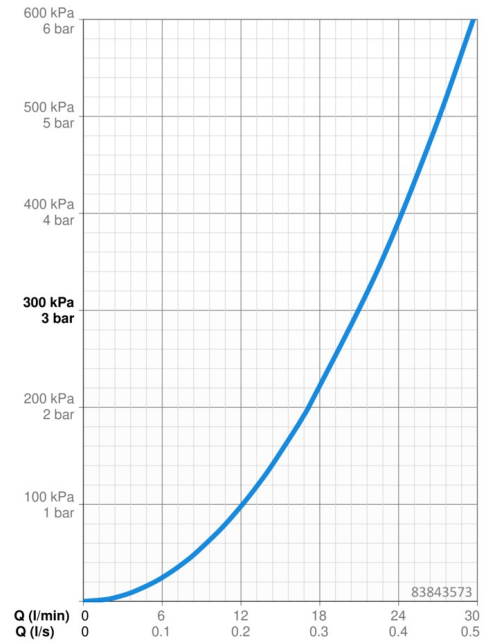

Technische gegevens

Doorstromingseigenschappen

Doorstroomhoeveelheid bij 3 bar **21.0 / 21.0 l/min**

Technische eigenschappen

Warmwatertoevoer **max. +80°C**
Werkdruk **0.5-10 bar**
Terugstroom beveiliging (EN1717) **HD**

Voorschriften

EN-norm **EN 817**

Toestemmingen en Verklaringen

DVGW **DW-6506CS0196**
Verklaring van overeenstemming **DoC**