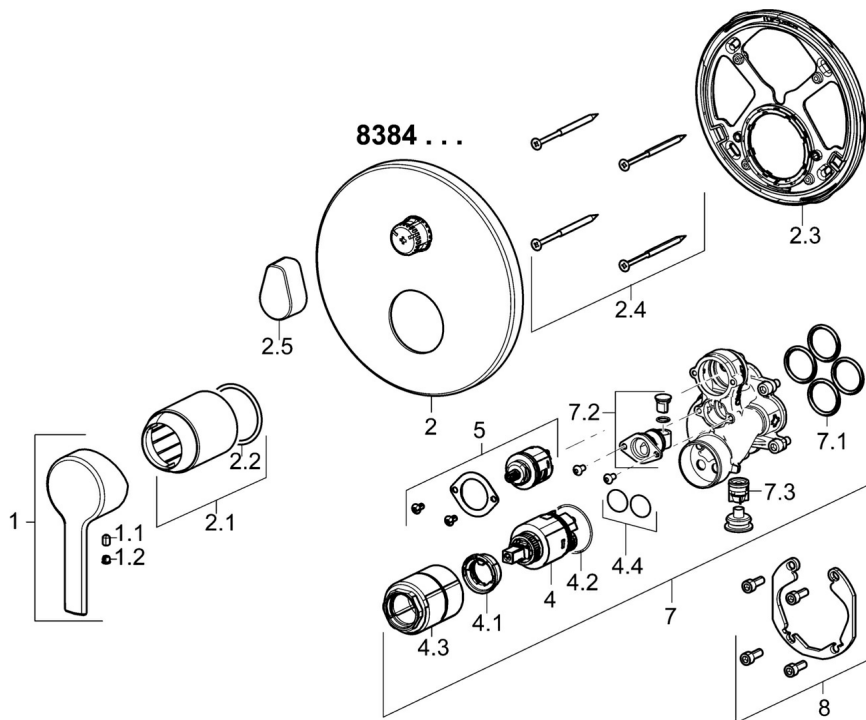

EAN: 4015474287099
static.hansa.com/83843573

- Bad en douche
- Eengreeps, Afbouwset
- Wandmontage voor inbouwunit
- Chroom
- Eengreeps bediend, Hendel met warm-koud-aanduiding
- Draaiknop omstelling
- Temperatuurbegrenzer, Temperatuurbegrenzer (achteraf instelbaar)
- Leegloopventiel/beluchter, Terugslagklep, \varnothing 35 mm keramisch binnenwerk voor debiet en temperatuur instelling
- Kraanhuis gemaakt van DZR messing
- Ronde rozet, Functie-eenheid bevestigd met schroeven, BLUECLICK rozettendrager voor eenvoudige montage, BLUETUNE, verstelbaar na installatie +/- 3,5°

Technische gegevens

Doorstromingseigenschappen

Doorstroomhoeveelheid bij 3 bar **21.0 / 21.0 l/min**

Technische eigenschappen

Warmwatertoevoer **max. +80°C**
Werkdruk **0.5-10 bar**
Terugstroom beveiliging (EN1717) **HD**

Voorschriften

EN-norm **EN 817**

Toestemmingen en Verklaringen

DVGW **DW-6506CS0196**
Verklaring van overeenstemming **DoC**

Reserveonderdelen

SP83843573

	Naam	Code
1	Hendel Chroom	59913761
1.1	Schroef, M5x8, SW2,5	59904755
1.2	Binnendeel temperatuurhendel Chroom	59913762
2	Afdekplaat, d 170 mm Chroom	59914308
2.1	Rosassen Chroom	59912511
2.2	O-ring, 41x3	59913215
2.3	Fixing part	59914307
2.4	Schroef, M4,5x80	59912890
2.5	Hendel Chroom	59914576
4	Binnenwerk, 3,5 Classic	59913075
4.1	Temperature adjustment limiter	59912325
4.2	O-ring, d 28,24x2,62 Stopgezet	59912590
4.3	Schroef de mouw, M38x1	59912115
4.4	O-ring, d 10,10x1,60 Stopgezet	59905072
5	Omsteller	59914183
7	Functional unit, 3,5	59914298
7.1	O-ring, 23,47x2,62	59914304
7.2	Vacuum beveiliging	59914335
7.3	Terugslagklep	59914336
8	Installatie pakket	59914186
N.I.	Adapter, H/C reversed	59914184
N.I.	Inbouwverlengstuk compleet, 15 mm	59914182
N.I.	Schroevendraaier, 5 mm	59914334
N.I.	Bevestigingsschroeven, M6x13	59914657
N.I.	Omsteller, 120°	59914655
N.I.	Inbouwverlengstuk compleet, 15 mm, d 170 mm	59914191