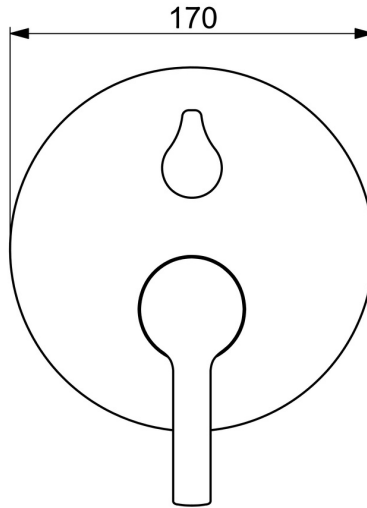

EAN: 4015474287099
static.hansa.com/83843573

- Wanne & Dusche
- Einhebelmischer, Fertigmontageset
- Wandmontage für Unterputz-Einbaukörper
- Chrom
- Einhandbedienhebel/Griff, Hebel mit W+K-Kennzeichnung
- Drehumsteller, druckunabhängig
- Temperaturbegrenzer, Heißwassersperre einstellbar (im Lieferumfang enthalten)
- mit Sicherungseinrichtung, Rückflussverhinderer, \varnothing 3.5 classic Steuerpatrone mit keramischen Dichtscheiben zur Wassermengen- und Temperatureinstellung
- Armaturenkörper aus entzinkungsbeständigem Messing (DZR)
- Rosette rund, Befestigung der Funktionseinheit mit Schrauben, BLUECLICK: zur einfachen, schraubenlosen Rosettenbefestigung, BLUETUNE: Ausrichtung nach Einbau +/- 3,5°

Vorschriften

EN Standard **EN 817**

Zulassungen und Deklarationen

DVGW **DW-6506CS0196**
Konformitätserklärung **DoC**

Ersatzteile

SP83843573

| | Name | Art.-Nr. |
|------|------------------------------------|----------|
| 1 | Hebel | 59913761 |
| 1.1 | Schraube, M5x8, SW2.5 | 59904755 |
| 1.2 | Blindstopfen | 59913762 |
| 2 | Rosette, d 170 mm | 59914308 |
| 2.1 | Abdeckhülse | 59912511 |
| 2.2 | O-Ring, 41x3 | 59913215 |
| 2.3 | Befestigungsteil | 59914307 |
| 2.4 | Schraube, M4.5x80 | 59912890 |
| 2.5 | Griff | 59914576 |
| 4 | Kartusche, 3.5 Classic | 59913075 |
| 4.1 | Temperatur-Anschlagring | 59912325 |
| 4.2 | O-Ring, d 28.24x2.62 Ausgelaufen | 59912590 |
| 4.3 | Schraubhülse, M38x1 | 59912115 |
| 4.4 | O-Ring, d 10.10x1.60 Ausgelaufen | 59905072 |
| 5 | Umstellung | 59914183 |
| 7 | Funktionseinheit, 3.5 | 59914298 |
| 7.1 | O-Ring, 23.47x2.62 | 59914304 |
| 7.2 | Rohrbelüfter | 59914335 |
| 7.3 | Rückflussverhinderer | 59914336 |
| 8 | Einbausatz | 59914186 |
| N.I. | Adapter, H/C reversed | 59914184 |
| N.I. | Verlängerungssatz, 15 mm | 59914182 |
| N.I. | Schraubendreher, 5 mm | 59914334 |
| N.I. | Befestigungsschraube, M6x13 | 59914657 |
| N.I. | Umsteller, automatisch, 120° | 59914655 |
| N.I. | Verlängerungssatz, 15 mm, d 170 mm | 59914191 |