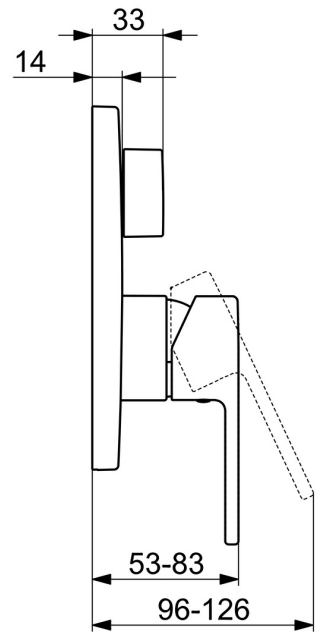

EAN: 4015474287099
static.hansa.com/83843573

- Wanne & Dusche
- Einhebelmischer, Fertigmontageset
- Wandmontage für Unterputz-Einbaukörper
- Chrom
- Einhandbedienhebel/Griff, Hebel mit W+K-Kennzeichnung
- Drehumsteller, druckunabhängig
- Temperaturbegrenzer, Heißwassersperre einstellbar (im Lieferumfang enthalten)
- mit Sicherungseinrichtung, Rückflussverhinderer, \varnothing 3.5 classic Steuerpatrone mit keramischen Dichtscheiben zur Wassermengen- und Temperatureinstellung
- Armaturenkörper aus entzinkungsbeständigem Messing (DZR)
- Rosette rund, Befestigung der Funktionseinheit mit Schrauben, BLUECLICK: zur einfachen, schraubenlosen Rosettenbefestigung, BLUETUNE: Ausrichtung nach Einbau +/- 3,5°

Technische Daten

Durchflusseigenschaften

Durchfluss bei 3 bar **21.0 / 21.0 l/min**

Technische Eigenschaften

Warmwasserversorgung **max. +80°C**
Arbeitsdruck **0.5-10 bar**
Sicherungseinrichtung (EN1717) **HD**