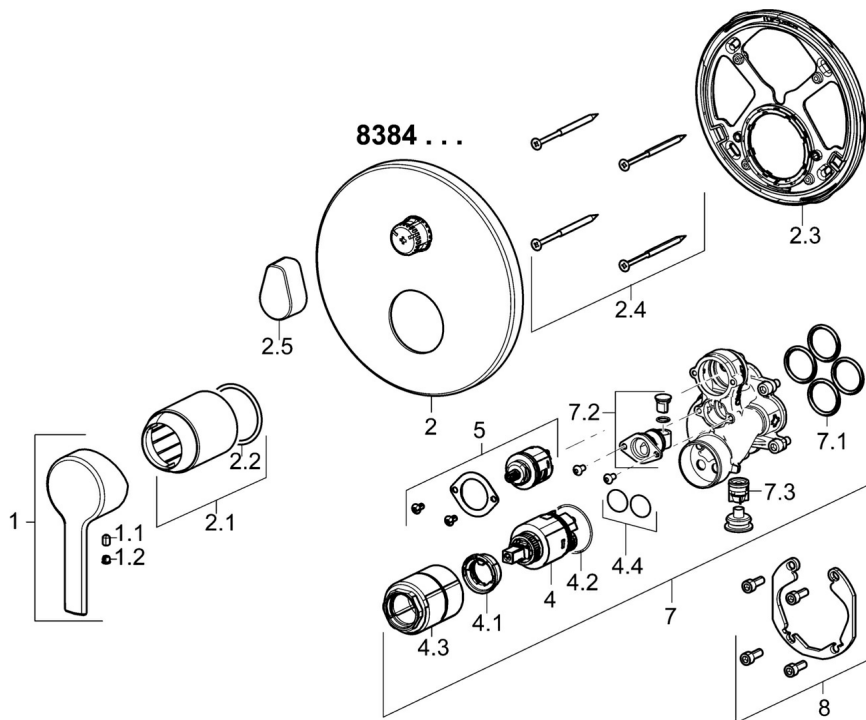

EAN: 4015474287099
static.hansa.com/83843573

- Wanne & Dusche
- Einhebelmischer, Fertigmontageset
- Wandmontage für Unterputz-Einbaukörper
- Chrom
- Einhandbedienhebel/Griff, Hebel mit W+K-Kennzeichnung
- Drehumsteller, druckunabhängig
- Temperaturbegrenzer, Heißwassersperre einstellbar (im Lieferumfang enthalten)
- mit Sicherungseinrichtung, Rückflussverhinderer, \varnothing 3.5 classic Steuerpatrone mit keramischen Dichtscheiben zur Wassermengen- und Temperatureinstellung
- Armaturenkörper aus entzinkungsbeständigem Messing (DZR)
- Rosette rund, Befestigung der Funktionseinheit mit Schrauben, BLUECLICK: zur einfachen, schraubenlosen Rosettenbefestigung, BLUETUNE: Ausrichtung nach Einbau +/- 3,5°

Vorschriften

EN Standard **EN 817**

Zulassungen und Deklarationen

DVGW **DW-6506CS0196**
Konformitätserklärung **DoC**

Ersatzteile

SP83843573

| | Name | Art.-Nr. |
|------|------------------------------------|----------|
| 1 | Hebel | 59913761 |
| 1.1 | Schraube, M5x8, SW2.5 | 59904755 |
| 1.2 | Blindstopfen | 59913762 |
| 2 | Rosette, d 170 mm | 59914308 |
| 2.1 | Abdeckhülse | 59912511 |
| 2.2 | O-Ring, 41x3 | 59913215 |
| 2.3 | Befestigungsteil | 59914307 |
| 2.4 | Schraube, M4.5x80 | 59912890 |
| 2.5 | Griff | 59914576 |
| 4 | Kartusche, 3.5 Classic | 59913075 |
| 4.1 | Temperatur-Anschlagring | 59912325 |
| 4.2 | O-Ring, d 28.24x2.62 Ausgelaufen | 59912590 |
| 4.3 | Schraubhülse, M38x1 | 59912115 |
| 4.4 | O-Ring, d 10.10x1.60 Ausgelaufen | 59905072 |
| 5 | Umstellung | 59914183 |
| 7 | Funktionseinheit, 3.5 | 59914298 |
| 7.1 | O-Ring, 23.47x2.62 | 59914304 |
| 7.2 | Rohrbelüfter | 59914335 |
| 7.3 | Rückflussverhinderer | 59914336 |
| 8 | Einbausatz | 59914186 |
| N.I. | Adapter, H/C reversed | 59914184 |
| N.I. | Verlängerungssatz, 15 mm | 59914182 |
| N.I. | Schraubendreher, 5 mm | 59914334 |
| N.I. | Befestigungsschraube, M6x13 | 59914657 |
| N.I. | Umsteller, automatisch, 120° | 59914655 |
| N.I. | Verlängerungssatz, 15 mm, d 170 mm | 59914191 |