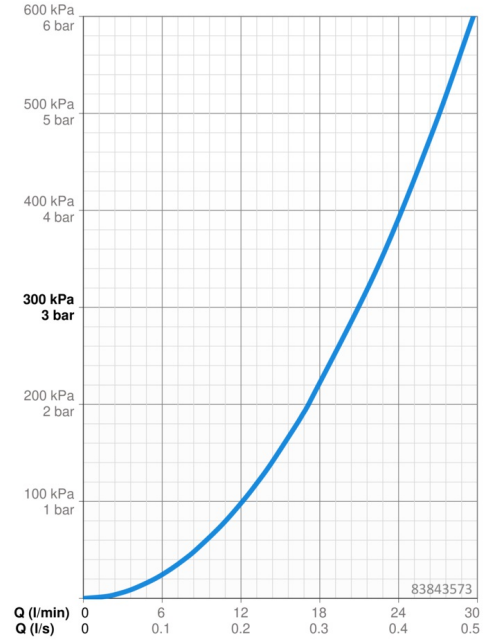

Technické údaje

Vlastnosti průtoku

Průtokové množství při 3 bar **21.0 / 21.0 l/min**

Technické vlastnosti

Zdroj teplé vody **max. +80°C**
Pracovní tlak **0.5-10 bar**
Zabezpečení proti zpětnému toku (ČSN EN 1717) **HD**

Předpisy

Norma EN **EN 817**

Schválení a Prohlášení

DVGW **DW-6506CS0196**
Prohlášení o shodě **DoC**