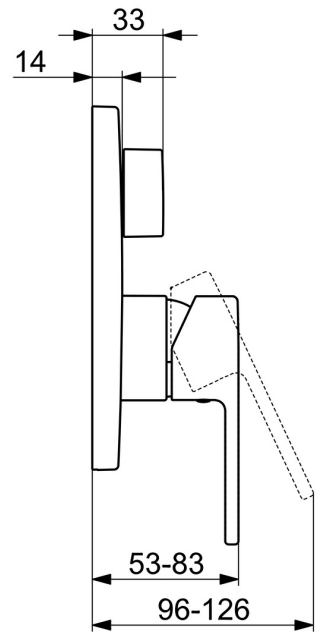

EAN: 4015474287099
static.hansa.com/83843573

- Sprcha & vana
- Jednopáková, Sada pro konečnou montáž
- Podomítková instalace
- Chrom
- Jedna ovládací páka / rukojeť, Páka se symboly teplé a studené vody
- Otočný přepínač
- Funkce pro nastavení maximální teploty a průtoku vody, Nastavitelný omezovač teploty vody (součástí dodávky, možnost dodatečné instalace)
- Vákuová pojistka, Zpětný ventil (-y), \varnothing 35 mm keramická kartuše pro ovládání teploty a průtoku vody
- Tělo baterie z mosazi DZR
- Kulatá rozeta, Funkční jednotka připevňovaná šrouby, BLUECLICK - pro snadnou bezšroubovou instalaci vnější krytky, BLUETUNE dodatečné nastavení pozice vnější růžice +/- 3,5°

Technické údaje

Vlastnosti průtoku

Průtokové množství při 3 bar **21.0 / 21.0 l/min**

Technické vlastnosti

Zdroj teplé vody **max. +80°C**
Pracovní tlak **0.5-10 bar**
Zabezpečení proti zpětnému toku (ČSN EN 1717) **HD**

Předpisy

Norma EN **EN 817**

Schválení a Prohlášení

DVGW **DW-6506CS0196**
Prohlášení o shodě **DoC**

Náhradní díly

SP83843573

	Název	Kód
1	Páka	59913761
1.1	Šroub, M5x8, SW2.5	59904755
1.2	Vymezovací vložka	59913762
2	Kryt příruby, d 170 mm	59914308
2.1	Růžice	59912511
2.2	O-kroužek, 41x3	59913215
2.3	Upevňovací část	59914307
2.4	Šroub, M4.5x80	59912890
2.5	Ovládací páka	59914576
4	Kartuše, 3.5 Classic	59913075
4.1	Temperature adjustment limiter	59912325
4.2	O-kroužek, d 28.24x2.62 Ukončeno	59912590
4.3	Šroub rukáv, M38x1	59912115
4.4	O-kroužek, d 10.10x1.60 Ukončeno	59905072
5	Přepínač	59914183
7	Funkční jednotka, 3.5	59914298
7.1	O-kroužek, 23.47x2.62	59914304
7.2	Přísávací ventil	59914335
7.3	Zpětný ventil	59914336
8	Montážní kit	59914186
N.I.	Adaptér, H/C reversed	59914184
N.I.	Nástavec-sada, 15 mm	59914182
N.I.	šroubovák, 5 mm	59914334
N.I.	Upevňovací šroub, M6x13	59914657
N.I.	Přepínač, 120°	59914655
N.I.	Nástavec-sada, 15 mm, d 170 mm	59914191