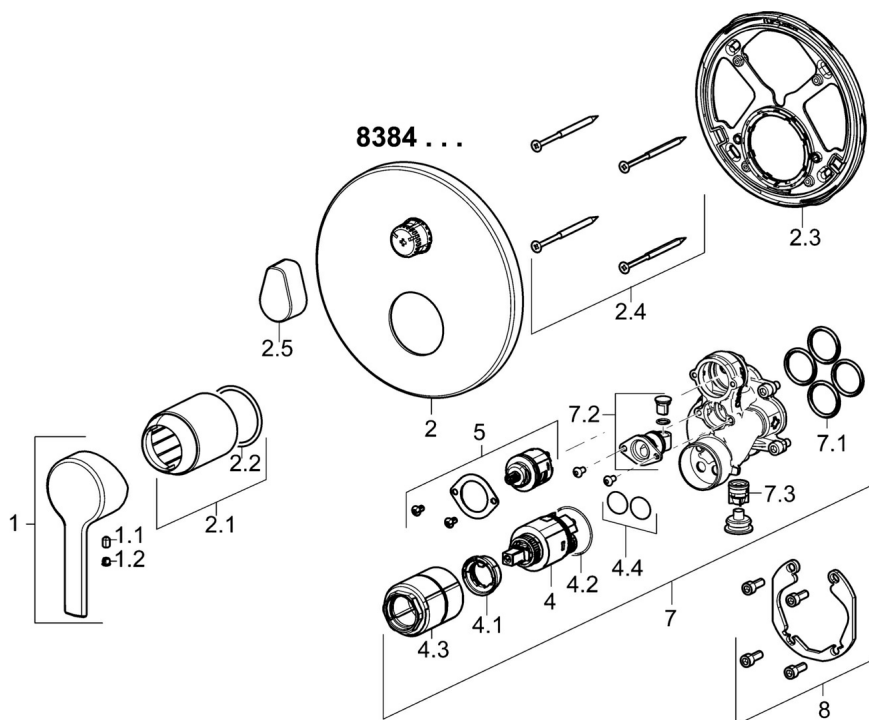

EAN: 4015474287099
static.hansa.com/83843573

- Sprcha & vana
- Jednopáková, Sada pro konečnou montáž
- Podomítková instalace
- Chrom
- Jedna ovládací páka / rukojeť, Páka se symboly teplé a studené vody
- Otočný přepínač
- Funkce pro nastavení maximální teploty a průtoku vody, Nastavitelný omezovač teploty vody (součástí dodávky, možnost dodatečné instalace)
- Vákuová pojistka, Zpětný ventil (-y), \varnothing 35 mm keramická kartuše pro ovládání teploty a průtoku vody
- Tělo baterie z mosazi DZR
- Kulatá rozeta, Funkční jednotka připevňovaná šrouby, BLUECLICK - pro snadnou bezšroubovou instalaci vnější krytky, BLUETUNE dodatečné nastavení pozice vnější růžice +/- 3,5°

Předpisy

Norma EN **EN 817**

Schválení a Prohlášení

DVGW **DW-6506CS0196**
Prohlášení o shodě **DoC**

Náhradní díly

SP83843573

	Název	Kód
1	Páka	59913761
1.1	Šroub, M5x8, SW2.5	59904755
1.2	Vymezovací vložka	59913762
2	Kryt příruby, d 170 mm	59914308
2.1	Růžice	59912511
2.2	O-kroužek, 41x3	59913215
2.3	Upevňovací část	59914307
2.4	Šroub, M4.5x80	59912890
2.5	Ovládací páka	59914576
4	Kartuše, 3.5 Classic	59913075
4.1	Temperature adjustment limiter	59912325
4.2	O-kroužek, d 28.24x2.62 Ukončeno	59912590
4.3	Šroub rukáv, M38x1	59912115
4.4	O-kroužek, d 10.10x1.60 Ukončeno	59905072
5	Přepínač	59914183
7	Funkční jednotka, 3.5	59914298
7.1	O-kroužek, 23.47x2.62	59914304
7.2	Přísávací ventil	59914335
7.3	Zpětný ventil	59914336
8	Montážní kit	59914186
N.I.	Adaptér, H/C reversed	59914184
N.I.	Nástavec-sada, 15 mm	59914182
N.I.	šroubovák, 5 mm	59914334
N.I.	Upevňovací šroub, M6x13	59914657
N.I.	Přepínač, 120°	59914655
N.I.	Nástavec-sada, 15 mm, d 170 mm	59914191