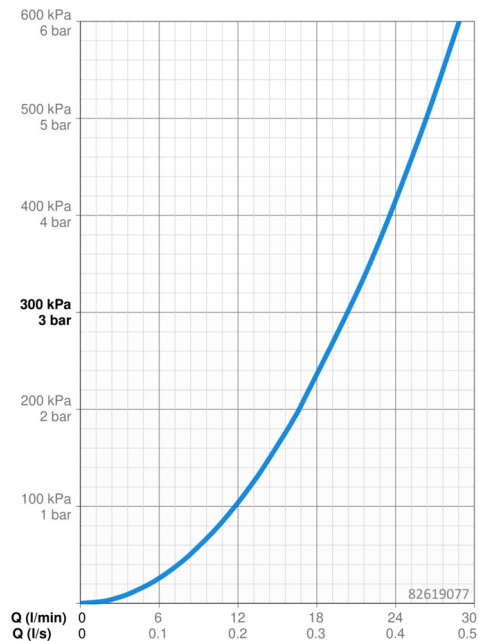

Technické údaje

Vlastnosti prietoku

Prietok pri tlaku 3 bar **20.4 l/min**

Technické vlastnosti

Dodávka teplej vody **max. +80°C**
Pracovný tlak **0.5-10 bar**

Predpisy

Norma EN **EN 817**
Trieda hlučnosti **I (ISO 3822)**

Schválenia a Prehlásenia

DVGW **DW-6506CS0196**
ABP **PA-IX 38160/IB**
Vyhlásenie o zhode **DoC**