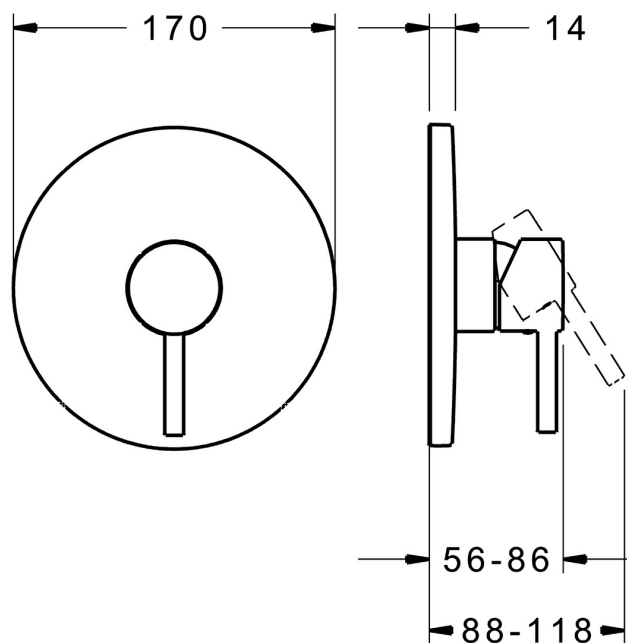

EAN: 4015474279261  
[static.hansa.com/82619077](https://static.hansa.com/82619077)

- Riešenia pre sprchy
- Jednopáková, Sada pre konečnú montáž
- Podomietková inštalácia
- Chróm
- Páka so symbolom teplej a studenej vody, Pin - tyčinková páka, Jedna ovládacia páka / rukoväť
- Funkcie pre nastavenie maximálnej teploty a prietoku vody, Nastaviteľný obmedzovač teploty vody (súčasť dodávky, možnosť dodatočnej inštalácie)
- $\phi$  35 mm keramická kartuša pre ovládanie teploty a prietoku vody
- Gulatá rozeta, Funkčná jednotka pripevnená skrutkami, BLUECLICK - pre ľahkú bezskrútkovú inštaláciu vonkajšej krytky

### SP82619077

	Názov	Kód
1	Ovládacia rukoväť	59913840
1.1	Skrutka, M5x8, SW2.5	59904755
1.2	Záslepka Sivá	59912112
2	Kryt príruby, d 170 mm	59914310
2.1	Ružice	59912511
2.2	O-kružok, 41x3	59913215
2.3	Fixing part	59914296
2.4	Skrutka, M4.5x80	59912890
4	Kartuš, 3.5 Classic	59913075
4.1	Temperature adjustment limiter	59912325
4.2	O-kružok, d 28.24x2.62 Ukončené	59912590
4.3	Skrutka rukáv, M38x1	59912115
4.4	O-kružok, d 10.10x1.60 Ukončené	59905072
7	Funkčná jednotka, 3.5	59914303
7.1	O-kružok, 23.47x2.62	59914304
8	Montážny kit	59914186
N.I.	Upevňovacia skrutka, M6x13	59914657
N.I.	Adaptér, H/C reversed	59914184
N.I.	Nadstavny segment, 15 mm	59914182
N.I.	Nadstavny segment, 15 mm, d 170 mm	59914191