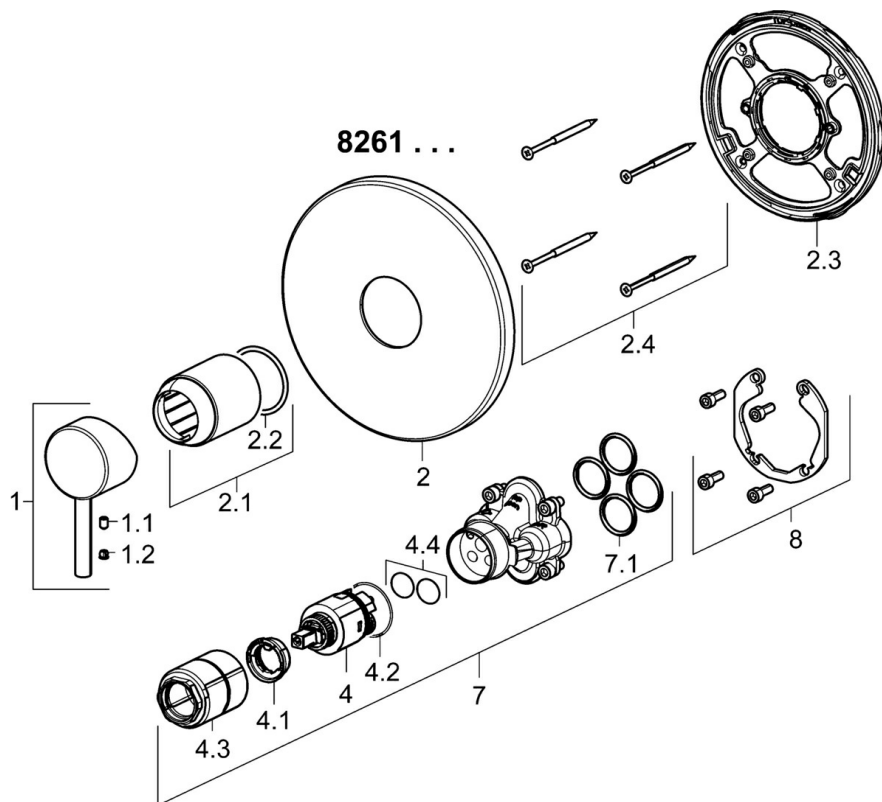

EAN: 4015474279261  
[static.hansa.com/82619077](https://static.hansa.com/82619077)

- Riešenia pre sprchy
- Jednopáková, Sada pre konečnú montáž
- Podomietková inštalácia
- Chróm
- Páka so symbolom teplej a studenej vody, Pin - tyčinková páka, Jedna ovládacia páka / rukoväť
- Funkcie pre nastavenie maximálnej teploty a prietoku vody, Nastaviteľný obmedzovač teploty vody (súčasť dodávky, možnosť dodatočnej inštalácie)
- $\phi$  35 mm keramická kartuša pre ovládanie teploty a prietoku vody
- Gulatá rozeta, Funkčná jednotka pripevnená skrutkami, BLUECLICK - pre ľahkú bezskrútkovú inštaláciu vonkajšej krytky

### SP82619077

	Názov	Kód
1	Ovládacia rukoväť	59913840
1.1	Skrutka, M5x8, SW2.5	59904755
1.2	Záslepka Sivá	59912112
2	Kryt príruby, d 170 mm	59914310
2.1	Ružice	59912511
2.2	O-kružok, 41x3	59913215
2.3	Fixing part	59914296
2.4	Skrutka, M4.5x80	59912890
4	Kartuš, 3.5 Classic	59913075
4.1	Temperature adjustment limiter	59912325
4.2	O-kružok, d 28.24x2.62 Ukončené	59912590
4.3	Skrutka rukáv, M38x1	59912115
4.4	O-kružok, d 10.10x1.60 Ukončené	59905072
7	Funkčná jednotka, 3.5	59914303
7.1	O-kružok, 23.47x2.62	59914304
8	Montážny kit	59914186
N.I.	Upevňovacia skrutka, M6x13	59914657
N.I.	Adaptér, H/C reversed	59914184
N.I.	Nadstavny segment, 15 mm	59914182
N.I.	Nadstavny segment, 15 mm, d 170 mm	59914191