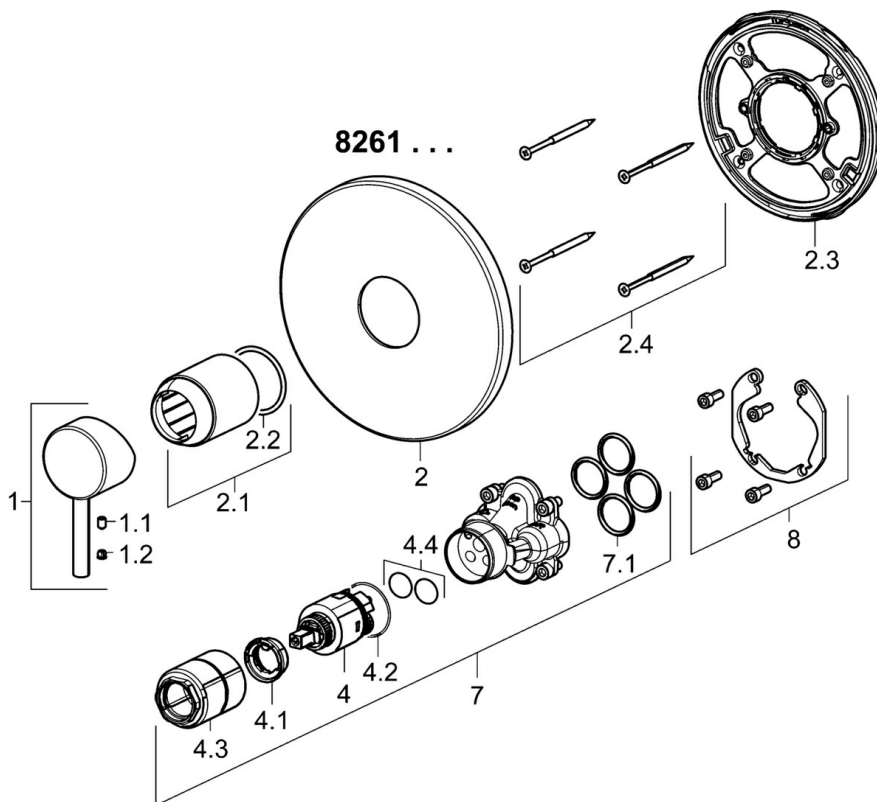

EAN: 4015474279261  
[static.hansa.com/82619077](https://static.hansa.com/82619077)

- Douche oplossingen
- Eengreeps, Afbouwset
- Wandmontage voor inbouwunit
- Chrom
- Hendel met warm-koud-aanduiding, Pinhendel, Eengreeps bediend
- Temperatuurbegrenzer, Temperatuurbegrenzer (achteraf instelbaar)
- $\varnothing$  35 mm keramisch binnenwerk voor debiet en temperatuur instelling
- Ronde rozet, Functie-eenheid bevestigd met schroeven, BLUECLICK rozettendrager voor eenvoudige montage

### SP82619077

	Naam	Code
1	Hendel Chromm	59913840
1.1	Schroef, M5x8, SW2.5	59904755
1.2	Sierdop Grijs	59912112
2	Afdekplaat, d 170 mm Chromm	59914310
2.1	Rosassen Chromm	59912511
2.2	O-ring, 41x3	59913215
2.3	Fixing part	59914296
2.4	Schroef, M4.5x80	59912890
4	Binnenwerk, 3.5 Classic	59913075
4.1	Temperature adjustment limiter	59912325
4.2	O-ring, d 28.24x2.62 Stopgezet	59912590
4.3	Schroef de mouw, M38x1	59912115
4.4	O-ring, d 10.10x1.60 Stopgezet	59905072
7	Functional unit, 3.5	59914303
7.1	O-ring, 23.47x2.62	59914304
8	Installatie pakket	59914186
N.I.	Bevestigingsschroeven, M6x13	59914657
N.I.	Adapter, H/C reversed	59914184
N.I.	Inbouwverlengstuk compleet, 15 mm	59914182
N.I.	Inbouwverlengstuk compleet, 15 mm, d 170 mm	59914191