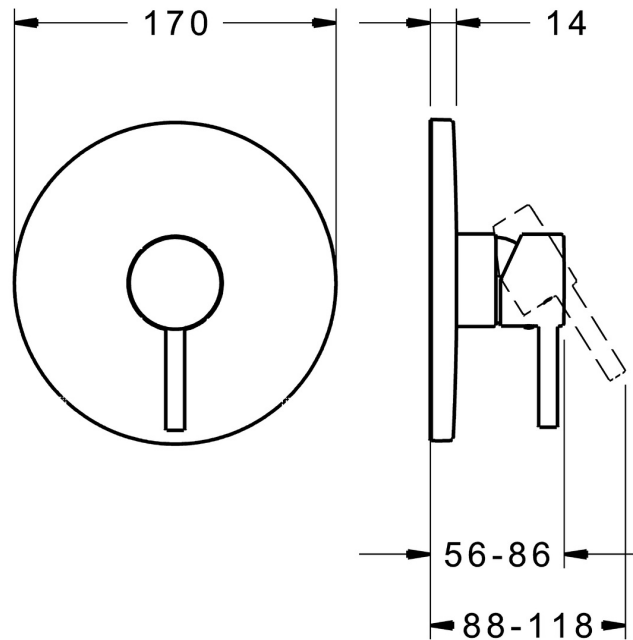

EAN: 4015474279261  
[static.hansa.com/82619077](https://static.hansa.com/82619077)

- Douche oplossingen
- Eengreeps, Afbouwset
- Wandmontage voor inbouwunit
- Chrom
- Hendel met warm-koud-aanduiding, Pinhendel, Eengreeps bediend
- Temperatuurbegrenzer, Temperatuurbegrenzer (achteraf instelbaar)
- $\varnothing$  35 mm keramisch binnenwerk voor debiet en temperatuur instelling
- Ronde rozet, Functie-eenheid bevestigd met schroeven, BLUECLICK rozettendrager voor eenvoudige montage

### Technische eigenschappen

Warmwatertoevoer **max. +80°C**  
 Werkdruk **0.5-10 bar**