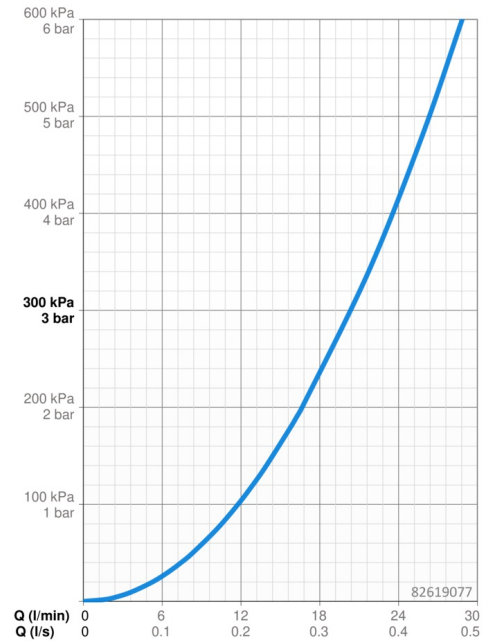

Technische gegevens

Doorstromingseigenschappen

Doorstroomhoeveelheid bij 3 bar **20.4 l/min**

Technische eigenschappen

Warmwatertoevoer **max. +80°C**
Werkdruk **0.5-10 bar**

Voorschriften

EN-norm **EN 817**
Geluidsklasse **I (ISO 3822)**

Toestemmingen en Verklaringen

DVGW **DW-6506CS0196**
ABP **PA-IX 38160/IB**
Verklaring van overeenstemming **DoC**