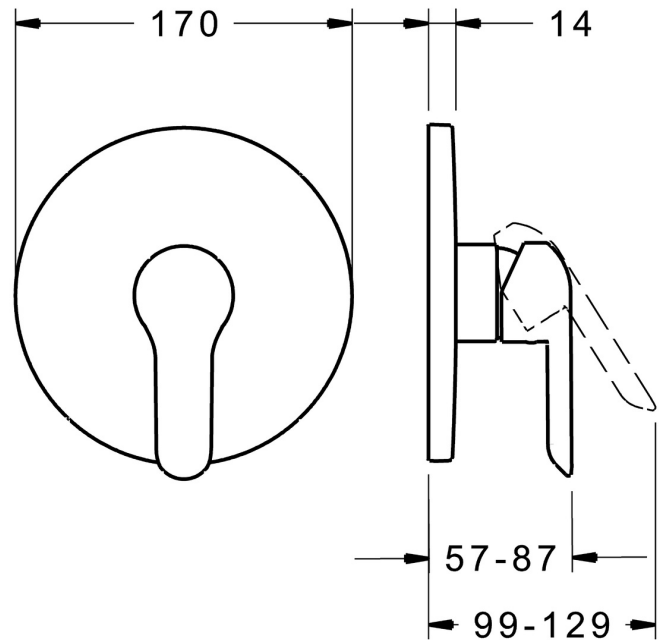

EAN: 4015474279254
static.hansa.com/82619073

- Douche oplossingen
- Eengreeps, Afbouwset
- Wandmontage voor inbouwunit
- Chrom
- Hendel met warm-koud-aanduiding, Eengreeps bediend
- Temperatuurbegrenzer, Temperatuurbegrenzer (achteraf instelbaar)
- \varnothing 35 mm keramisch binnenwerk voor debiet en temperatuur instelling
- Ronde rozet, Functie-eenheid bevestigd met schroeven, BLUECLICK rozettendrager voor eenvoudige montage

Technische gegevens

Doorstromingseigenschappen

Doorstroomhoeveelheid bij 3 bar **20.4 l/min**

Technische eigenschappen

Warmwatertoevoer **max. +80°C**
 Werkdruk **0.5-10 bar**

Voorschriften

EN-norm **EN 817**
 Geluidsklasse **I (ISO 3822)**

Toestemmingen en Verklaringen

DVGW **DW-6506CS0196**
 ABP **PA-IX 38160/IB**
 Verklaring van overeenstemming **DoC**

Reserveonderdelen

SP82619073

	Naam	Code
1	Hendel Chromm	59914629
1.1	Schroef, M5x8, SW2.5	59904755
1.2	Sierdop Grijs	59912112
2	Afdekplaat, d 170 mm Chromm	59914310
2.1	Rosassen Chromm	59912511
2.2	O-ring, 41x3	59913215
2.3	Fixing part	59914296
2.4	Schroef, M4.5x80	59912890
4	Binnenwerk, 3.5 Classic	59913075
4.1	Temperature adjustment limiter	59912325
4.2	O-ring, d 28.24x2.62 Stopgezet	59912590
4.3	Schroef de mouw, M38x1	59912115
4.4	O-ring, d 10.10x1.60 Stopgezet	59905072
7	Functional unit, 3.5	59914303
8	Installatie pakket	59914186
N.I.	Inbouwverlengstuk compleet, 15 mm, d 170 mm	59914191
N.I.	Inbouwverlengstuk compleet, 15 mm	59914182
N.I.	Bevestigingsschroeven, M6x13	59914657
N.I.	Adapter, H/C reversed	59914184