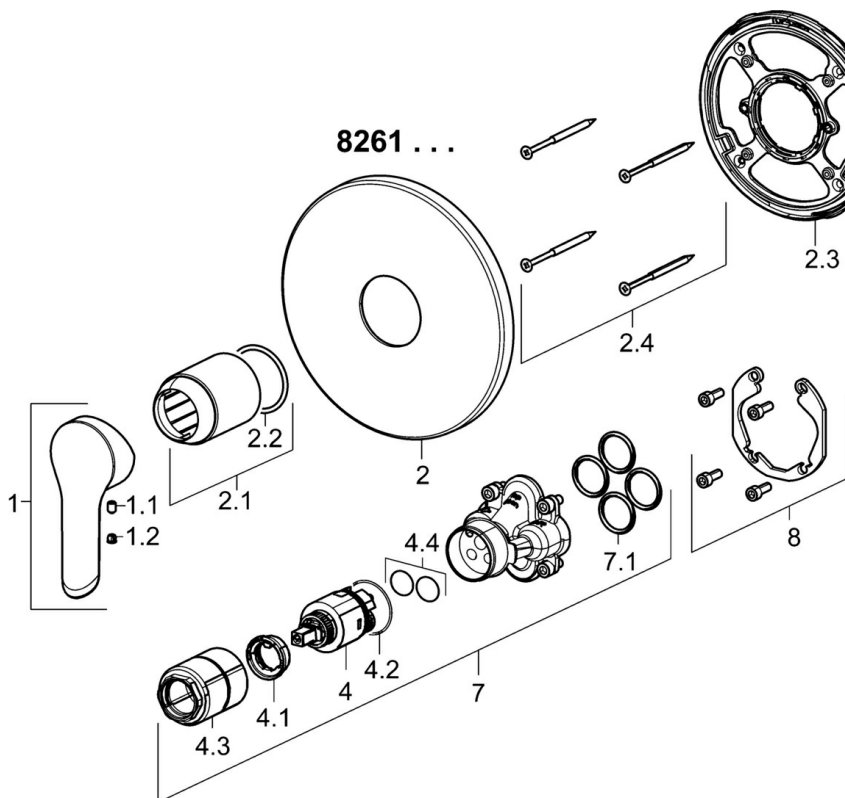

EAN: 4015474279254
static.hansa.com/82619073

- Douche oplossingen
- Eengreeps, Afbouwset
- Wandmontage voor inbouwunit
- Chrom
- Hendel met warm-koud-aanduiding, Eengreeps bediend
- Temperatuurbegrenzer, Temperatuurbegrenzer (achteraf instelbaar)
- \varnothing 35 mm keramisch binnenwerk voor debiet en temperatuur instelling
- Ronde rozet, Functie-eenheid bevestigd met schroeven, BLUECLICK rozettendrager voor eenvoudige montage

Technische gegevens

Doorstromingseigenschappen

Doorstroomhoeveelheid bij 3 bar **20.4 l/min**

Technische eigenschappen

Warmwatertoevoer **max. +80°C**
 Werkdruk **0.5-10 bar**

Voorschriften

EN-norm **EN 817**
 Geluidsklasse **I (ISO 3822)**

Toestemmingen en Verklaringen

DVGW **DW-6506CS0196**
 ABP **PA-IX 38160/IB**
 Verklaring van overeenstemming **DoC**

Reserveonderdelen

SP82619073

	Naam	Code
1	Hendel Chromm	59914629
1.1	Schroef, M5x8, SW2.5	59904755
1.2	Sierdop Grijs	59912112
2	Afdekplaat, d 170 mm Chromm	59914310
2.1	Rosassen Chromm	59912511
2.2	O-ring, 41x3	59913215
2.3	Fixing part	59914296
2.4	Schroef, M4.5x80	59912890
4	Binnenwerk, 3.5 Classic	59913075
4.1	Temperature adjustment limiter	59912325
4.2	O-ring, d 28.24x2.62 Stopgezet	59912590
4.3	Schroef de mouw, M38x1	59912115
4.4	O-ring, d 10.10x1.60 Stopgezet	59905072
7	Functional unit, 3.5	59914303
8	Installatie pakket	59914186
N.I.	Inbouwverlengstuk compleet, 15 mm, d 170 mm	59914191
N.I.	Inbouwverlengstuk compleet, 15 mm	59914182
N.I.	Bevestigingsschroeven, M6x13	59914657
N.I.	Adapter, H/C reversed	59914184