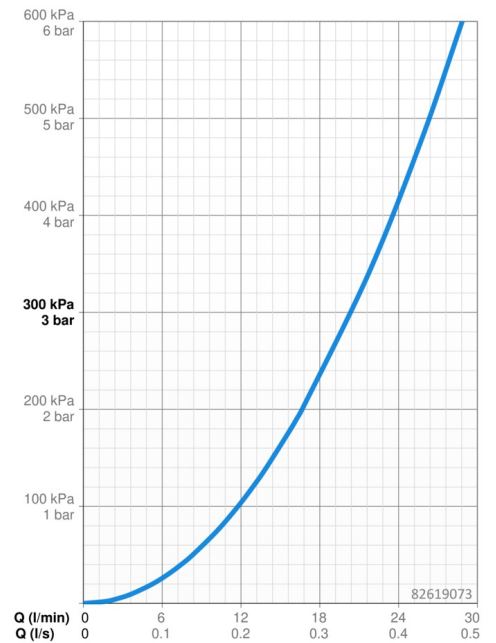

Technische gegevens

Doorstromingseigenschappen

Doorstroomhoeveelheid bij 3 bar **20.4 l/min**

Technische eigenschappen

Warmwatertoevoer **max. +80°C**
Werkdruk **0.5-10 bar**

Voorschriften

EN-norm **EN 817**
Geluidsklasse **I (ISO 3822)**

Toestemmingen en Verklaringen

DVGW **DW-6506CS0196**
ABP **PA-IX 38160/IB**
Verklaring van overeenstemming **DoC**