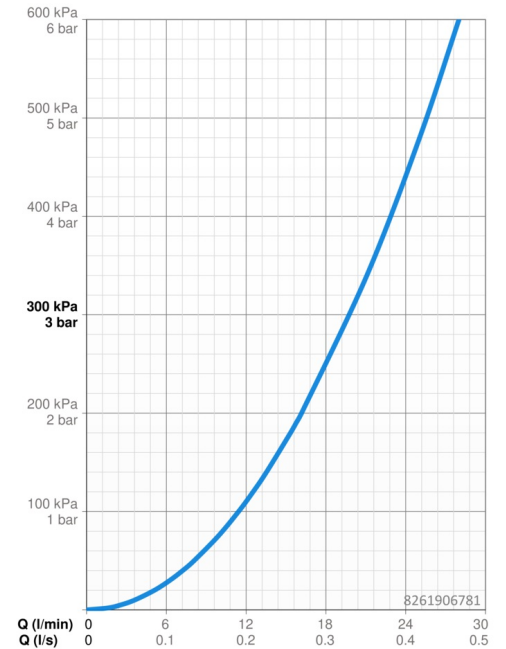

Technische gegevens

Doorstromingseigenschappen

Doorstroomhoeveelheid bij 3 bar **19.8 l/min**

Technische eigenschappen

Warmwatertoevoer **max. +80°C**
Werkdruk **0.5-10 bar**
Materiaal **brass**

Voorschriften

EN-norm **EN 817**
Geluidsklasse **I (ISO 3822)**

Toestemmingen en Verklaringen

ABP **PA-IX 38592/IB**
Verklaring van overeenstemming **DoC**
EPD **S-P-07752**