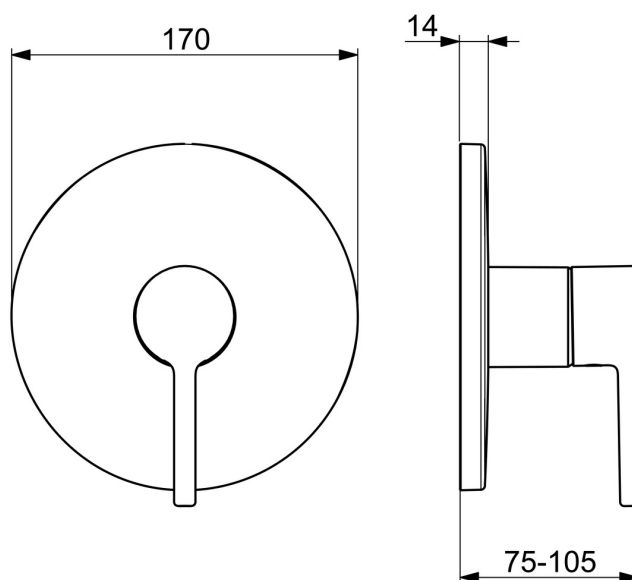

EAN: 4057304022050  
[static.hansa.com/8261906781](https://static.hansa.com/8261906781)

- Douche oplossingen
- Afbouwset, Eengreeps
- Wandmontage voor inbouwunit
- Geborsteld brons
- Eengreeps bediend, Pinhendel, Hendel met warm-koud-aanduiding
- Temperatuurbegrenzer, Temperatuurbegrenzer (achteraf instelbaar)
- $\varnothing$  40 mm keramisch binnenwerk voor debiet en temperatuur instelling
- Kraanhuis gemaakt van DZR messing
- Frame tbv rozetten, Ronde rozet, BLUECLICK rozettendrager voor eenvoudige montage, Functie-eenheid bevestigd met schroeven, Functie eenheid

## Technische gegevens

### Technische eigenschappen

Warmwatertoevoer **max. +80°C**  
 Werkdruk **0.5-10 bar**  
 Materiaal **brass**