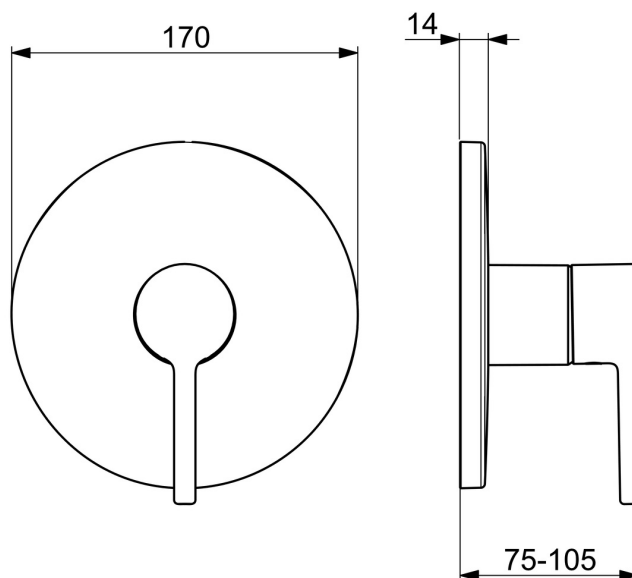

EAN: 4057304020025  
[static.hansa.com/8261906733](https://static.hansa.com/8261906733)

- Riešenia pre sprchy
- Sada pre konečnú montáž, Jednopáková
- Podomietková inštalácia
- Čierna matná
- Jedna ovládací páka / rukoväť, Pin - tyčinková páka, Páka so symbolom teplej a studenej vody
- Funkcie pre nastavenie maximálnej teploty a prietoku vody, Nastaviteľný obmedzovač teploty vody (súčasť dodávky, možnosť dodatočnej inštalácie)
- $\varnothing$  40 mm keramická kartuša pre ovládanie teploty a prietoku vody
- Telo batérie z mosadze DZR
- Rám ružice, Gulatá rozeta, BLUECLICK – pre ľahkú bezskrútkovú inštaláciu vonkajšej krytky, Funkčná jednotka pripevnená skrutkami, Funkčná jednotka