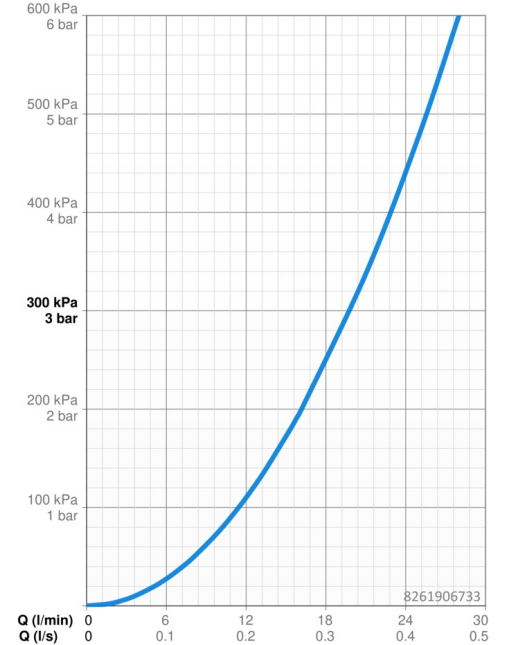

Technické údaje

Vlastnosti prietoku

Prietok pri tlaku 3 bar **19.8 l/min**

Technické vlastnosti

Dodávka teplej vody **max. +80°C**
Pracovný tlak **0.5-10 bar**
Materiál **Mosadz**

Predpisy

Norma EN **EN 817**
Trieda hlučnosti **I (ISO 3822)**

Schválenia a Prehlásenia

DVGW **DW-6506CS0196**
ABP **PA-IX 38592/IB**
Vyhlásenie o zhode **DoC**
EPD **S-P-07752**