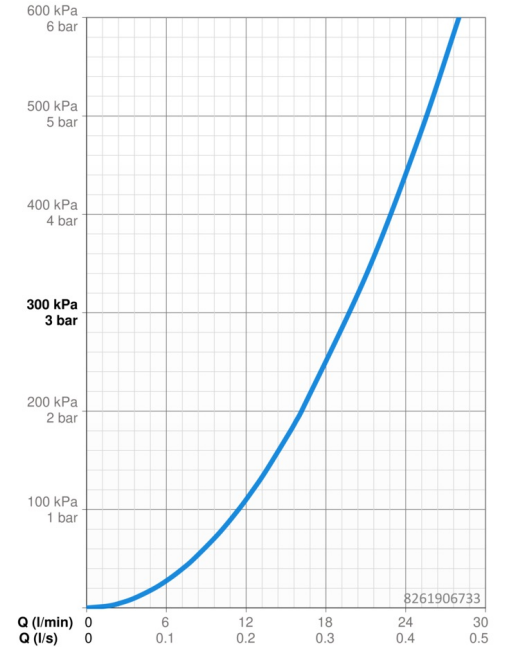

Technische gegevens

Doorstromingseigenschappen

Doorstroomhoeveelheid bij 3 bar **19.8 l/min**

Technische eigenschappen

Warmwatertoevoer **max. +80°C**
Werkdruk **0.5-10 bar**
Materiaal **brass**

Voorschriften

EN-norm **EN 817**
Geluidsklasse **I (ISO 3822)**

Toestemmingen en Verklaringen

DVGW **DW-6506CS0196**
ABP **PA-IX 38592/IB**
Verklaring van overeenstemming **DoC**
EPD **S-P-07752**