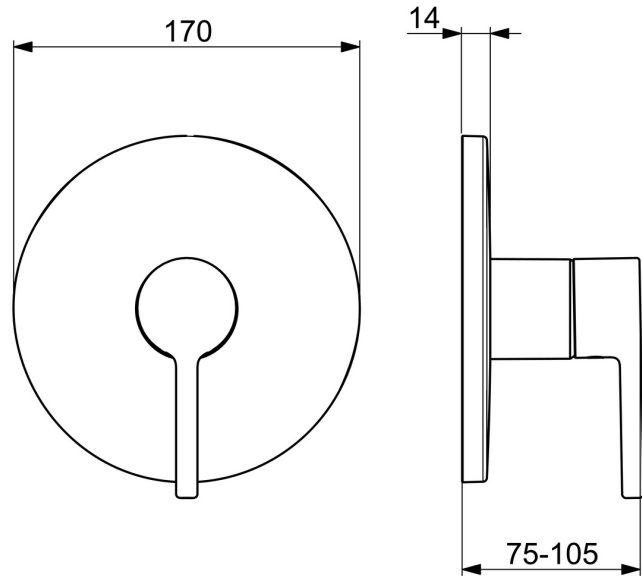

EAN: 4057304020025
static.hansa.com/8261906733

KPI's:

- Duurzaamheid: Gemaakt van DZR messing voor een lange levensduur
- Gebruiksgemak: Eengreeps bediening met warm-koud-aanduiding
- Design: Mat zwarte afwerking voor een moderne uitstraling

Naam: HANSAVANTIS Afwerkset voor douchekraan in mat zwart is een perfecte oplossing voor uw douchebehoefte. Het is een afbouwset met eengreepsbediening en een pinhendel of hendel met warm-koud-aanduiding. Het kraanhuis is gemaakt van DZR messing, wat zorgt voor duurzaamheid en betrouwbaarheid. Het product is ontworpen voor wandmontage en kan worden geïnstalleerd in een inbouwunit. Kies uit verschillende maten en geniet van een nieuwe gebruikerservaring met de HANSAVANTIS.

- Douche oplossingen
- Afbouwset, Eengreeps
- Wandmontage voor inbouwunit
- Mat zwart
- Eengreeps bediend, Pinhendel, Hendel met warm-koud-aanduiding
- Temperatuurbegrenzer, Temperatuurbegrenzer (achteraf instelbaar)
- \varnothing 40 mm keramisch binnenwerk voor debiet en temperatuur instelling
- Kraanhuis gemaakt van DZR messing
- Frame tbv rozetten, Ronde rozet, BLUECLICK rozettendrager voor eenvoudige montage, Functie-eenheid bevestigd met schroeven, Functie eenheid

Technische gegevens

Doorstromingseigenschappen

Doorstroomhoeveelheid bij 3 bar **19.8 l/min**

Technische eigenschappen

Warmwatertoevoer **max. +80°C**
 Werkdruk **0.5-10 bar**
 Materiaal **brass**

Voorschriften