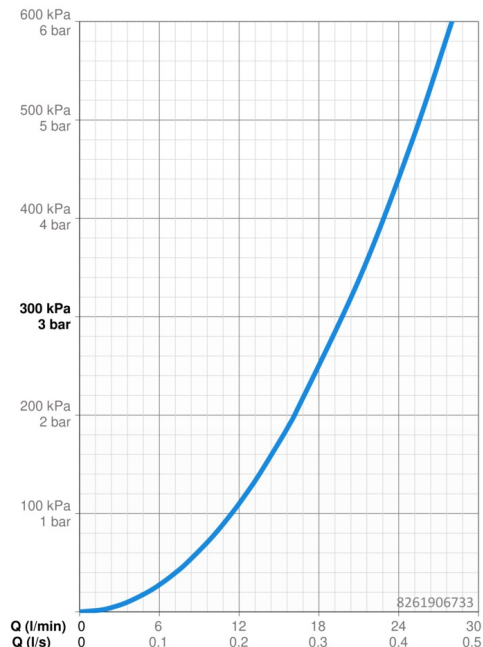

Technische Daten

Durchflusseigenschaften

Durchfluss bei 3 bar **19.8 l/min**

Technische Eigenschaften

Warmwasserversorgung **max. +80°C**
Arbeitsdruck **0.5-10 bar**
Werkstoff **Messing**

Vorschriften

EN Standard **EN 817**
Geräuschklasse **I (ISO 3822)**

Zulassungen und Deklarationen

DVGW **DW-6506CS0196**
ABP **PA-IX 38592/IB**
Konformitätserklärung **DoC**
EPD **S-P-07752**