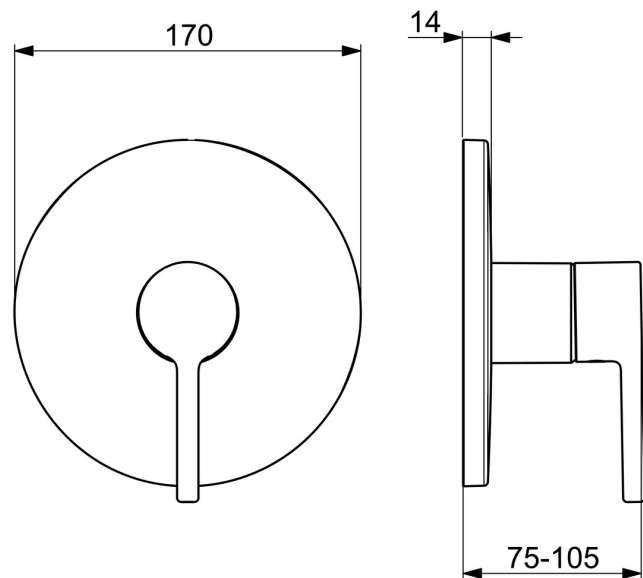

EAN: 4057304020025
static.hansa.com/8261906733

- Dusche
- Fertigmontageset, Einhebelmischer
- Wandmontage für Unterputz-Einbaukörper
- Matt-Schwarz
- Einhandbedienhebel/Griff, Pinhebel, Hebel mit W+K-Kennzeichnung
- Temperaturbegrenzer, Heißwassersperre einstellbar (im Lieferumfang enthalten)
- \varnothing 4.0 Steuerpatrone mit keramischen Dichtscheiben zur Wassermengen- und Temperatureinstellung
- Armaturenkörper aus antizinkungsbeständigem Messing (DZR)
- Rosettenträger, Rosette rund, BLUECLICK: zur einfachen, schraubenlosen Rosettenbefestigung, Befestigung der Funktionseinheit mit Schrauben, Funktionseinheit

Technische Daten

Durchflusseigenschaften

Durchfluss bei 3 bar **19.8 l/min**

Technische Eigenschaften

Warmwasserversorgung **max. +80°C**
 Arbeitsdruck **0.5-10 bar**
 Werkstoff **Messing**

Vorschriften

EN Standard **EN 817**
 Geräuschklasse **I (ISO 3822)**

Zulassungen und Deklarationen

DVGW **DW-6506CS0196**
 ABP **PA-IX 38592/IB**
 Konformitätserklärung **DoC**
 EPD **S-P-07752**

Ersatzteile

SP8261906733

	Name	Art.-Nr.
01	Hebel Matt-Schwarz	1014994V-33
02	Funktionseinheit Ausgelaufen	59914510