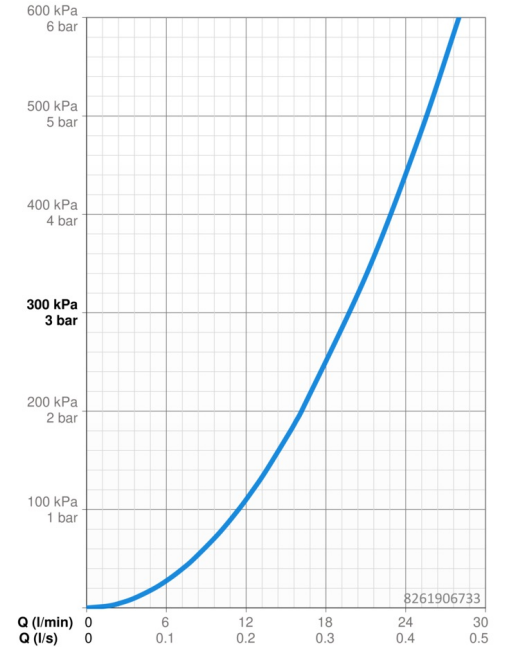

Technické údaje

Vlastnosti průtoku

Průtokové množství při 3 bar **19.8 l/min**

Technické vlastnosti

Zdroj teplé vody **max. +80°C**
Pracovní tlak **0.5-10 bar**
Materiál **Mosaz**

Předpisy

Norma EN **EN 817**
Třída hlučnosti **I (ISO 3822)**

Schválení a Prohlášení

DVGW **DW-6506CS0196**
ABP **PA-IX 38592/IB**
Prohlášení o shodě **DoC**
EPD **S-P-07752**