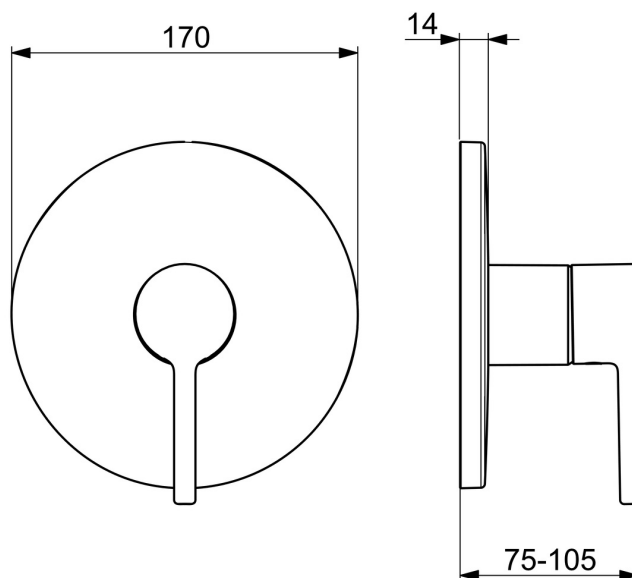

EAN: 4057304020025
static.hansa.com/8261906733

- Řešení pro sprchy
- Sada pro konečnou montáž, Jednopáková
- Podomítková instalace
- Černá matná
- Jedna ovládací páka / rukojeť, Pin - ovládací páka s tyčinkou, Páka se symboly teplé a studené vody
- Funkce pro nastavení maximální teploty a průtoku vody, Nastavitelný omezovač teploty vody (součástí dodávky, možnost dodatečné instalace)
- \varnothing 40 mm keramická kartuše pro ovládání teploty a průtoku vody
- Tělo baterie z mosazi DZR
- Rám růžice, Kulatá rozeta, BLUECLICK - pro snadnou bezšroubovou instalaci vnější krytky, Funkční jednotka připevňovaná šrouby, Funkční jednotka

Technické údaje

Vlastnosti průtoku

Průtokové množství při 3 bar **19.8 l/min**

Technické vlastnosti

Zdroj teplé vody **max. +80°C**
 Pracovní tlak **0.5-10 bar**
 Materiál **Mosaz**

Předpisy

Norma EN **EN 817**
 Třída hlučnosti **I (ISO 3822)**

Schválení a Prohlášení

DVGW **DW-6506CS0196**
 ABP **PA-IX 38592/IB**
 Prohlášení o shodě **DoC**
 EPD **S-P-07752**

Náhradní díly

SP8261906733

	Název	Kód
01	Páka Černá matná	1014994V-33
02	Funkční jednotka Ukončeno	59914510