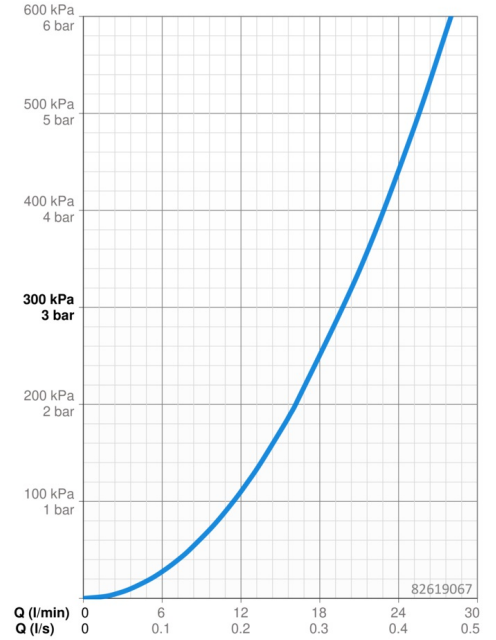

Technische Daten

Durchflusseigenschaften

Durchfluss bei 3 bar **19.8 l/min**

Technische Eigenschaften

Warmwasserversorgung **max. +80°C**
Arbeitsdruck **0.5-10 bar**
Werkstoff **Messing**

Vorschriften

EN Standard **EN 817**
Geräuschklasse **I (ISO 3822)**

Zulassungen und Deklarationen

ABP **PA-IX 38592/IB**
Konformitätserklärung **DoC**
EPD **S-P-07752**