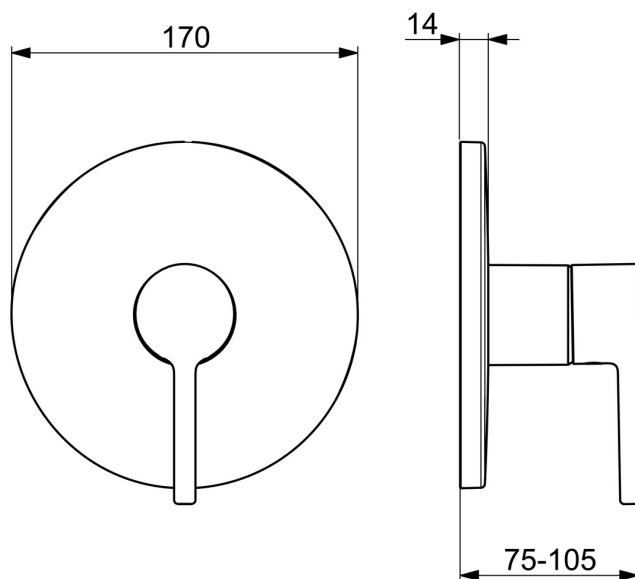

- Dusche
- Fertigmontageset, Einhebelmischer
- Wandmontage für Unterputz-Einbaukörper
- Chrom
- Einhandbedienhebel/Griff, Pinhebel, Hebel mit W+K-Kennzeichnung
- Temperaturbegrenzer, Heißwassersperre einstellbar (im Lieferumfang enthalten)
- \varnothing 4.0 Steuerpatrone mit keramischen Dichtscheiben zur Wassermengen- und Temperatureinstellung
- Armaturenkörper aus verzinkungsbeständigem Messing (DZR)
- Rosettentträger, Rosette rund, BLUECLICK: zur einfachen, schraubenlosen Rosettenbefestigung, Befestigung der Funktionseinheit mit Schrauben, Funktionseinheit

Technische Daten

Durchflusseigenschaften

Durchfluss bei 3 bar **19.8 l/min**

Technische Eigenschaften

Warmwasserversorgung **max. +80°C**
 Arbeitsdruck **0.5-10 bar**
 Werkstoff **Messing**

Vorschriften

EN Standard **EN 817**
 Geräuschklasse **I (ISO 3822)**

Zulassungen und Deklarationen

ABP **PA-IX 38592/IB**
 Konformitätserklärung **DoC**
 EPD **S-P-07752**

Ersatzteile

SP82619063

	Name	Art.-Nr.
01	Hebel	1014994V
01	Hebel	1014997V
02	Dekorkappe	59914573
03	Abdeckhülse	59914572
04	Rosette, d 170 mm	59914310
05	Funktionseinheit Ausgelaufen	59914510