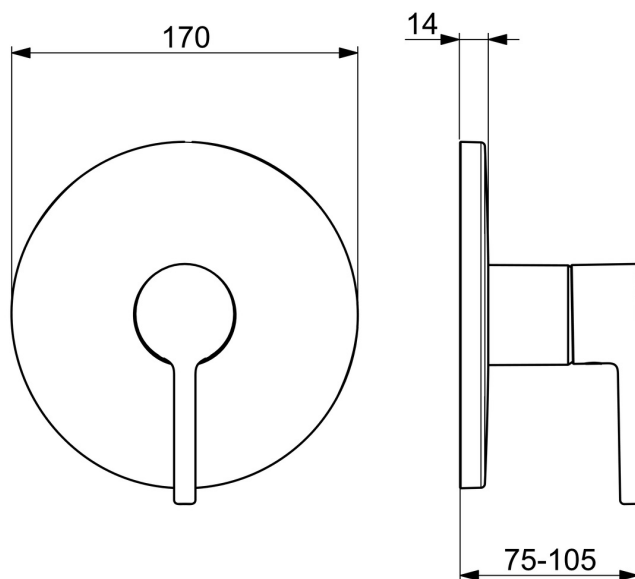

Funkční aspekty a specializovaná úroveň detailů nabízejí nový uživatelský zážitek.

Elegantní a čistý design

Vysoká kvalita

Elegantní design

Vyrobeno v Evropě

Sprchová baterie s maximálním komfortem"

- Řešení pro sprchy
- Sada pro konečnou montáž, Jednopáková
- Podomítková instalace
- Chrom
- Jedna ovládací páka / rukojeť, Pin - ovládací páka s tyčinkou, Páka se symboly teplé a studené vody
- Funkce pro nastavení maximální teploty a průtoku vody, Nastavitelný omezovač teploty vody (součástí dodávky, možnost dodatečné instalace)
- $\varnothing$  40 mm keramická kartuše pro ovládání teploty a průtoku vody
- Tělo baterie z mosazi DZR
- Rám růžice, Kulatá rozeta, BLUECLICK - pro snadnou bezšroubovou instalaci vnější krytky, Funkční jednotka připevňená šrouby, Funkční jednotka

### SP82619063

	Název	Kód
01	Páka	1014994V
01	Páka	1014997V
02	Záslepka	59914573
03	Růžice	59914572
04	Kryt příruby, d 170 mm	59914310
05	Funkční jednotka Ukončeno	59914510