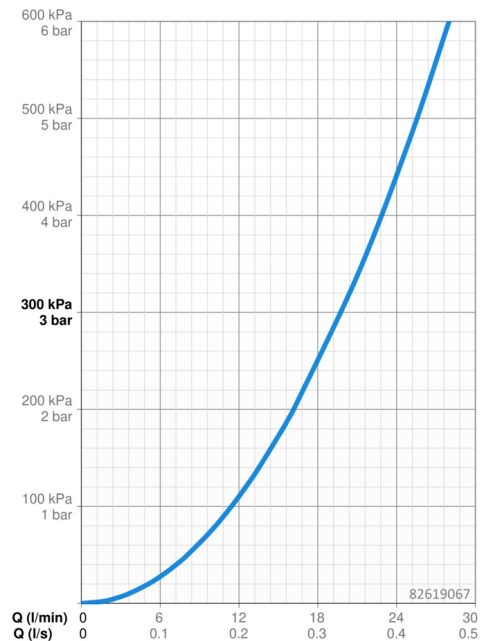

Technické údaje

Vlastnosti průtoku

Průtokové množství při 3 bar **19.8 l/min**

Technické vlastnosti

Zdroj teplé vody **max. +80°C**
Pracovní tlak **0.5-10 bar**
Materiál **Mosaz**

Předpisy

Norma EN **EN 817**
Třída hlučnosti **I (ISO 3822)**

Schválení a Prohlášení

ABP **PA-IX 38592/IB**
Prohlášení o shodě **DoC**
EPD **S-P-07752**