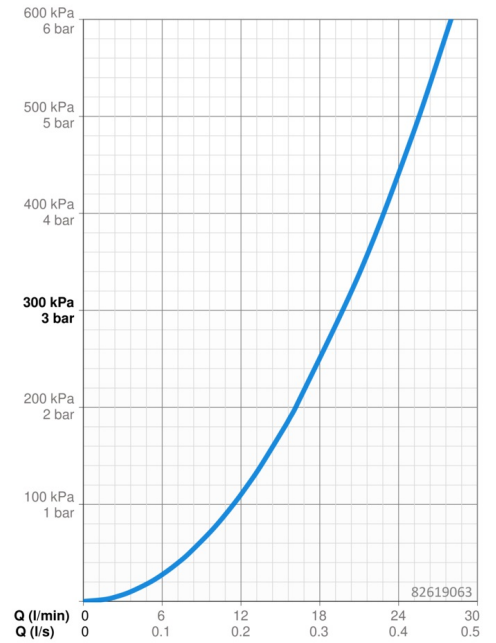

Caractéristiques techniques

Caractéristiques de débit

Débit à 3 bar **19.8 l/min**

Caractéristiques techniques

Alimentation en eau chaude **max. +80°C**
Pression de service **0.5-10 bar**
Matériau **brass**

Règlementations

Norme EN **EN 817**
Classe acoustique **I (ISO 3822)**

Certificats et normes

ABP **PA-IX 38592/IB**
Déclaration de conformité **DoC**
EPD **S-P-07752**