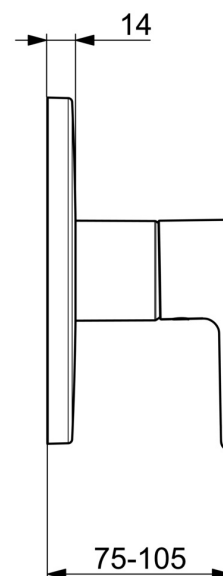

- Solutions de douche
- Kit de finition, Monocommande
- Montage mural encastré
- Chrome
- Levier monocommande, Levier avec symbole C+F
- Limiteur de température et de débit, Limiteur de température ajustable
- Cartouche céramique de $\varnothing 40$ mm pour contrôle de température et de débit
- Corps en laiton DZR
- Rosace décorative, Rosace ronde, BLUECLICK support pour rosace pour montage facile, Unité de fixation avec vis, Unité fonctionnelle