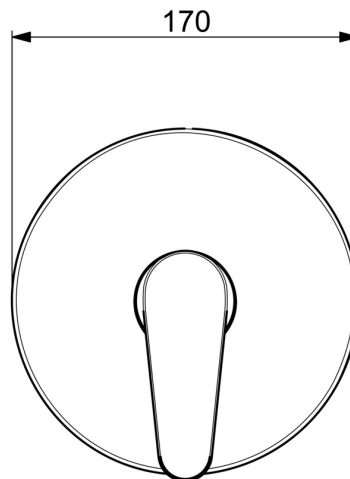

- Dusche
- Fertigmontageset, Einhebelmischer
- Wandmontage für Unterputz-Einbaukörper
- Chrom
- Einhandbedienhebel/Griff, Hebel mit W+K-Kennzeichnung
- Temperaturbegrenzer, Heißwassersperre einstellbar (im Lieferumfang enthalten)
- $\varnothing 4.0$ Steuerpatrone mit keramischen Dichtscheiben zur Wassermengen- und Temperatureinstellung
- Armaturenkörper aus entzinkungsbeständigem Messing (DZR)
- Rosettenträger, Rosette rund, BLUECLICK: zur einfachen, schraubenlosen Rosettenbefestigung, Befestigung der Funktionseinheit mit Schrauben, Funktionseinheit