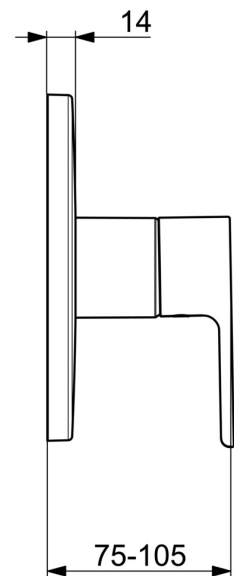

- Dusche
- Fertigmontageset, Einhebelmischer
- Wandmontage für Unterputz-Einbaukörper
- Chrom
- Einhandbedienhebel/Griff, Hebel mit W+K-Kennzeichnung
- Temperaturbegrenzer, Heißwassersperre einstellbar (im Lieferumfang enthalten)
- $\varnothing 4.0$ Steuerpatrone mit keramischen Dichtscheiben zur Wassermengen- und Temperatureinstellung
- Armaturenkörper aus entzinkungsbeständigem Messing (DZR)
- Rosettenträger, Rosette rund, BLUECLICK: zur einfachen, schraubenlosen Rosettenbefestigung, Befestigung der Funktionseinheit mit Schrauben, Funktionseinheit

Technische Daten

Durchflusseigenschaften

Durchfluss bei 3 bar **19.8 l/min**

Technische Eigenschaften

Warmwasserversorgung **max. +80°C**
 Arbeitsdruck **0.5-10 bar**
 Werkstoff **Messing**

Vorschriften

EN Standard **EN 817**
 Geräuschklasse **I (ISO 3822)**

Zulassungen und Deklarationen

ABP **PA-IX 38592/IB**
 Konformitätserklärung **DoC**
 EPD **S-P-07752**

Ersatzteile

SP82619063

	Name	Art.-Nr.
01	Hebel	1014994V
01	Hebel	1014997V
02	Dekorkappe	59914573
03	Abdeckhülse	59914572
04	Rosette, d 170 mm	59914310
05	Funktionseinheit Ausgelaufen	59914510