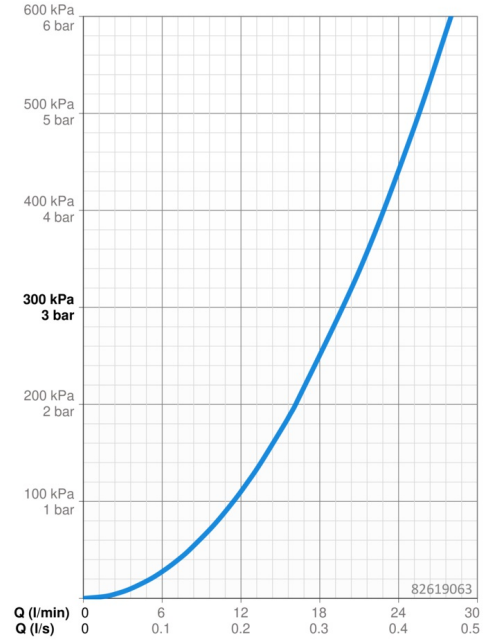

Technische Daten

Durchflusseigenschaften

Durchfluss bei 3 bar **19.8 l/min**

Technische Eigenschaften

Warmwasserversorgung **max. +80°C**
Arbeitsdruck **0.5-10 bar**
Werkstoff **Messing**

Vorschriften

EN Standard **EN 817**
Geräuschklasse **I (ISO 3822)**

Zulassungen und Deklarationen

ABP **PA-IX 38592/IB**
Konformitätserklärung **DoC**
EPD **S-P-07752**