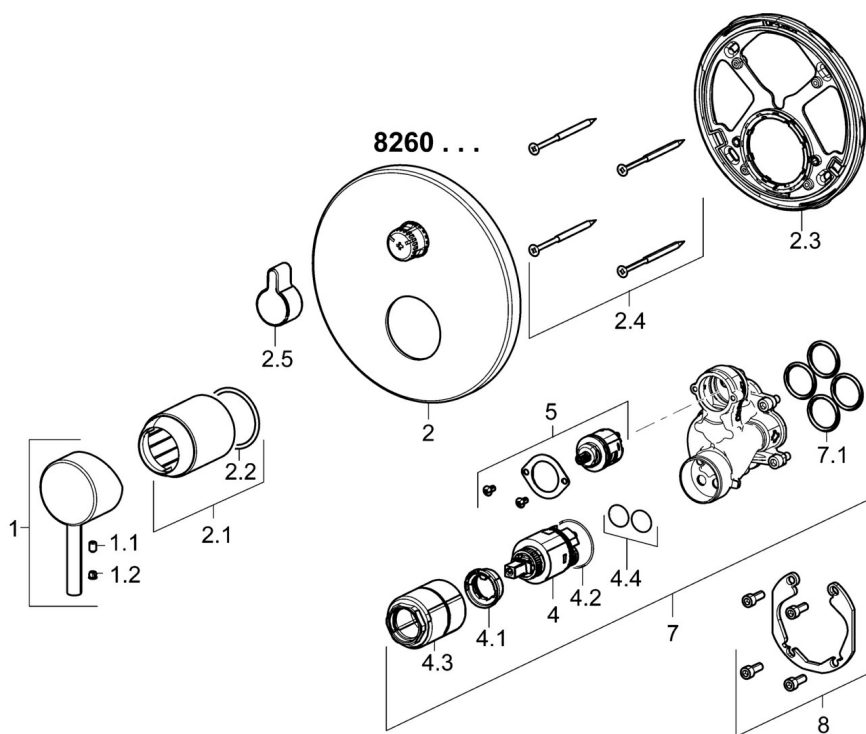

EAN: 4015474279285  
[static.hansa.com/82609077](https://static.hansa.com/82609077)

- Bad en douche
- Eengreeps, Afbouwset
- Wandmontage voor inbouwunit
- Chrom
- Hengel met warm-koud-aanduiding, Pinhendel, Eengreeps bediend
- Draaiknop omstelling
- Temperatuurbegrenzer, Temperatuurbegrenzer (achteraf instelbaar)
- $\varnothing$  35 mm keramisch binnenwerk voor debiet en temperatuur instelling
- Kraanhuis gemaakt van DZR messing
- Ronde rozet, Functie-eenheid bevestigd met schroeven, BLUECLICK rozettendrager voor eenvoudige montage, BLUETUNE, verstelbaar na installatie +/- 3,5°

### SP82609077

	Naam	Code
1	Hendel Chromm	59913840
1.1	Schroef, M5x8, SW2.5	59904755
1.2	Sierdop Grijs	59912112
2	Afdekplaat, d 170 mm Chromm	59914308
2.1	Rosassen Chromm	59912511
2.2	O-ring, 41x3	59913215
2.3	Fixing part	59914307
2.4	Schroef, M4.5x80	59912890
2.5	Omstelknop Chromm	59914324
4	Binnenwerk, 3.5 Classic	59913075
4.1	Temperature adjustment limiter	59912325
4.2	O-ring, d 28.24x2.62 Stopgezet	59912590
4.3	Schroef de mouw, M38x1	59912115
4.4	O-ring, d 10.10x1.60 Stopgezet	59905072
5	Omsteller	59914183
7	Functional unit, 3.5	59914299
7.1	O-ring, 23.47x2.62	59914304
8	Installatie pakket	59914186
N.I.	Adapter, H/C reversed	59914184
N.I.	Inbouwverlengstuk compleet, 15 mm	59914182
N.I.	Omsteller, 120°	59914655
N.I.	Schroevendraaier, 5 mm	59914334
N.I.	Inbouwverlengstuk compleet, 15 mm, d 170 mm	59914191