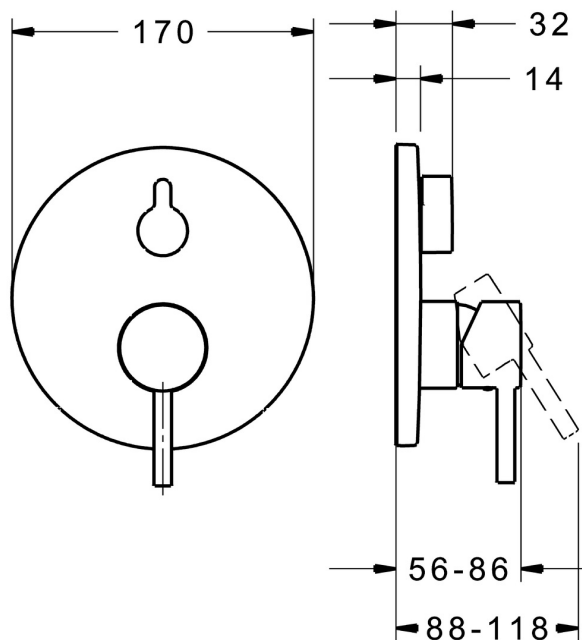

EAN: 4015474279285  
[static.hansa.com/82609077](https://static.hansa.com/82609077)

- Bad en douche
- Eengreeps, Afbouwset
- Wandmontage voor inbouwunit
- Chrom
- Hengel met warm-koud-aanduiding, Pinhendel, Eengreeps bediend
- Draaiknop omstelling
- Temperatuurbegrenzer, Temperatuurbegrenzer (achteraf instelbaar)
- $\varnothing$  35 mm keramisch binnenwerk voor debiet en temperatuur instelling
- Kraanhuis gemaakt van DZR messing
- Ronde rozet, Functie-eenheid bevestigd met schroeven, BLUECLICK rozettendrager voor eenvoudige montage, BLUETUNE, verstelbaar na installatie +/- 3,5°

### Technische eigenschappen

Warmwatertoevoer **max. +80°C**  
 Werkdruk **0.5-10 bar**