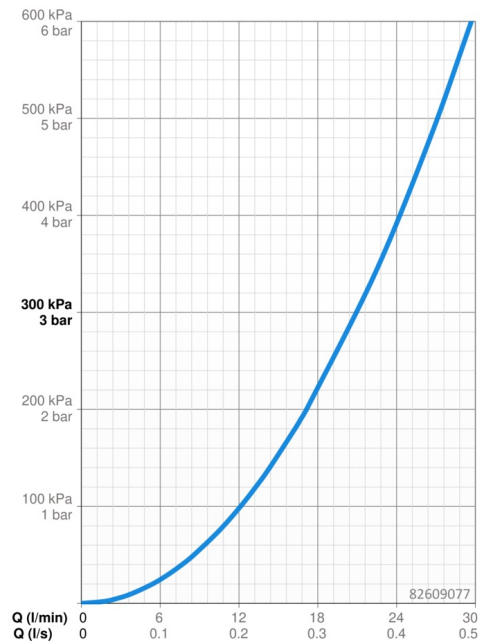

Technische gegevens

Doorstromingseigenschappen

Doorstroomhoeveelheid bij 3 bar **21.0 / 21.0 l/min**

Technische eigenschappen

Warmwatertoevoer **max. +80°C**
Werkdruk **0.5-10 bar**

Voorschriften

EN-norm **EN 817**
Geluidsklasse **I (ISO 3822)**

Toestemmingen en Verklaringen

DVGW **DW-6506CS0196**
ABP **PA-IX 38161/IDC**
Verklaring van overeenstemming **DoC**