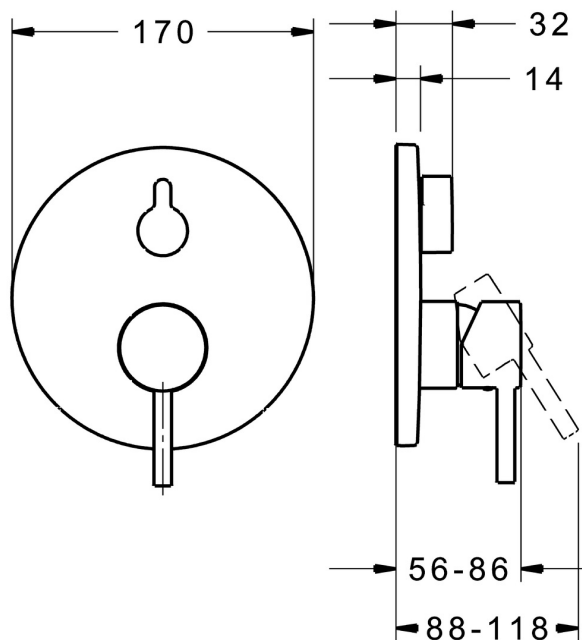

EAN: 4015474279285  
[static.hansa.com/82609077](https://static.hansa.com/82609077)

- Sprcha & vana
- Jednopáková, Sada pro konečnou montáž
- Podomítková instalace
- Chrom
- Páka se symboly teplé a studené vody, Pin - ovládací páka s tyčinkou, Jedna ovládací páka / rukojeť
- Otočný přepínač
- Funkce pro nastavení maximální teploty a průtoku vody, Nastavitelný omezovač teploty vody (součástí dodávky, možnost dodatečné instalace)
- $\varnothing$  35 mm keramická kartuše pro ovládání teploty a průtoku vody
- Tělo baterie z mosazi DZR
- Kulatá rozeta, Funkční jednotka připevňená šrouby, BLUECLICK - pro snadnou bezšroubovou instalaci vnější krytky, BLUETUNE dodatečné nastavení pozice vnější růžice +/- 3,5°

### SP82609077

	Název	Kód
1	Páka	59913840
1.1	Šroub, M5x8, SW2.5	59904755
1.2	Záslepka šedá	59912112
2	Kryt příruby, d 170 mm	59914308
2.1	Růžice	59912511
2.2	O-kroužek, 41x3	59913215
2.3	Upevňovací část	59914307
2.4	Šroub, M4.5x80	59912890
2.5	Krytka přepínače	59914324
4	Kartuše, 3.5 Classic	59913075
4.1	Temperature adjustment limiter	59912325
4.2	O-kroužek, d 28.24x2.62 Ukončeno	59912590
4.3	Šroub rukáv, M38x1	59912115
4.4	O-kroužek, d 10.10x1.60 Ukončeno	59905072
5	Přepínač	59914183
7	Funkční jednotka, 3.5	59914299
7.1	O-kroužek, 23.47x2.62	59914304
8	Montážní kit	59914186
N.I.	Adaptér, H/C reversed	59914184
N.I.	Nástavec-sada, 15 mm	59914182
N.I.	Přepínač, 120°	59914655
N.I.	šroubovák, 5 mm	59914334
N.I.	Nástavec-sada, 15 mm, d 170 mm	59914191