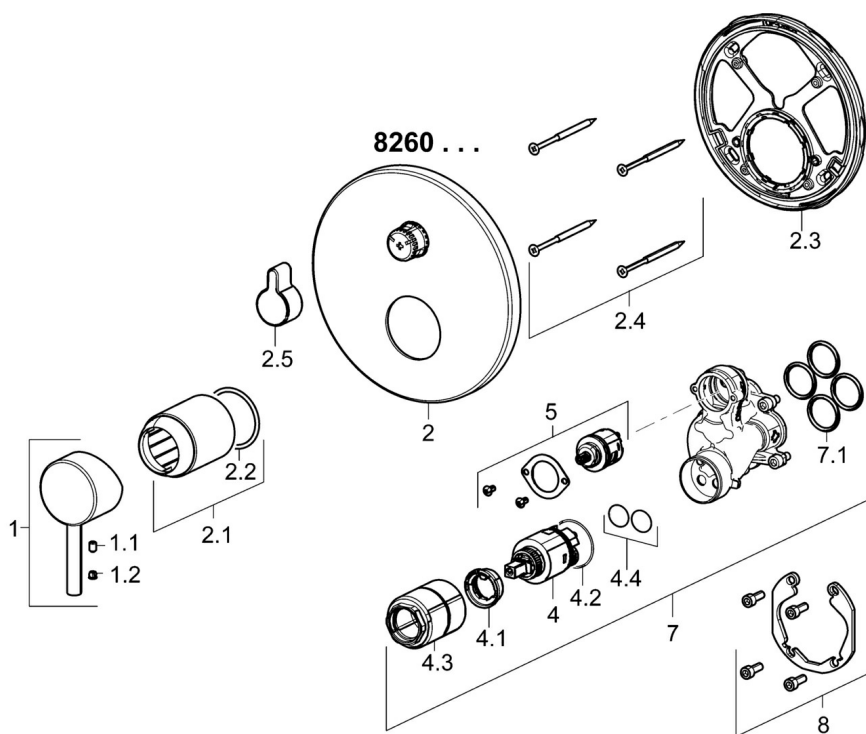

EAN: 4015474279285  
[static.hansa.com/82609077](https://static.hansa.com/82609077)

- Sprcha & vana
- Jednopáková, Sada pro konečnou montáž
- Podomítková instalace
- Chrom
- Páka se symboly teplé a studené vody, Pin - ovládací páka s tyčinkou, Jedna ovládací páka / rukojeť
- Otočný přepínač
- Funkce pro nastavení maximální teploty a průtoku vody, Nastavitelný omezovač teploty vody (součástí dodávky, možnost dodatečné instalace)
- $\varnothing$  35 mm keramická kartuše pro ovládání teploty a průtoku vody
- Tělo baterie z mosazi DZR
- Kulatá rozeta, Funkční jednotka připevňená šrouby, BLUECLICK - pro snadnou bezšroubovou instalaci vnější krytky, BLUETUNE dodatečné nastavení pozice vnější růžice +/- 3,5°

### SP82609077

	Název	Kód
1	Páka	59913840
1.1	Šroub, M5x8, SW2.5	59904755
1.2	Záslepka šedá	59912112
2	Kryt příruby, d 170 mm	59914308
2.1	Růžice	59912511
2.2	O-kroužek, 41x3	59913215
2.3	Upevňovací část	59914307
2.4	Šroub, M4.5x80	59912890
2.5	Krytka přepínače	59914324
4	Kartuše, 3.5 Classic	59913075
4.1	Temperature adjustment limiter	59912325
4.2	O-kroužek, d 28.24x2.62 Ukončeno	59912590
4.3	Šroub rukáv, M38x1	59912115
4.4	O-kroužek, d 10.10x1.60 Ukončeno	59905072
5	Přepínač	59914183
7	Funkční jednotka, 3.5	59914299
7.1	O-kroužek, 23.47x2.62	59914304
8	Montážní kit	59914186
N.I.	Adaptér, H/C reversed	59914184
N.I.	Nástavec-sada, 15 mm	59914182
N.I.	Přepínač, 120°	59914655
N.I.	šroubovák, 5 mm	59914334
N.I.	Nástavec-sada, 15 mm, d 170 mm	59914191