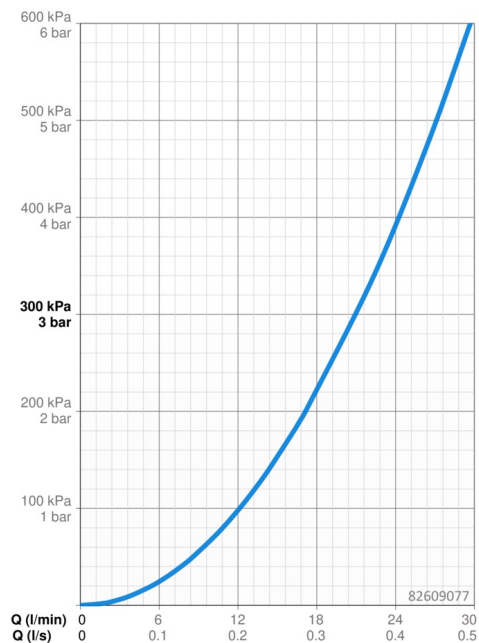

Technické údaje

Vlastnosti průtoku

Průtokové množství při 3 bar **21.0 / 21.0 l/min**

Technické vlastnosti

Zdroj teplé vody **max. +80°C**
Pracovní tlak **0.5-10 bar**

Předpisy

Norma EN **EN 817**
Třída hlučnosti **I (ISO 3822)**

Schválení a Prohlášení

DVGW **DW-6506CS0196**
ABP **PA-IX 38161/IDC**
Prohlášení o shodě **DoC**