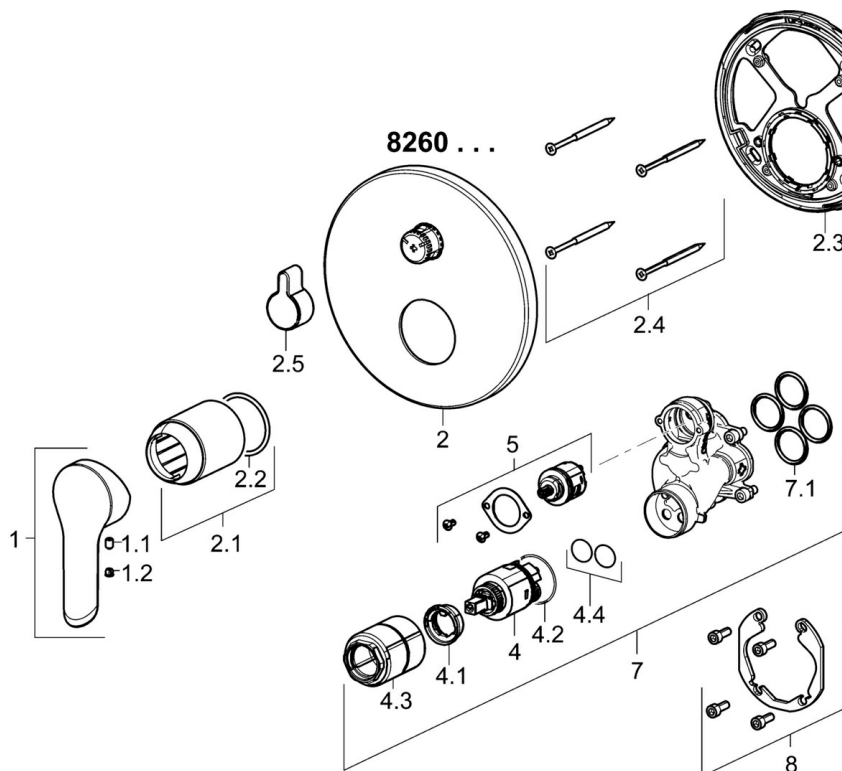

EAN: 4015474279278
static.hansa.com/82609073

- Sprcha a vaňa
- Jednopaková, Sada pre konečnú montáž
- Podomietková inštalácia
- Chróm
- Páka so symbolom teplej a studenej vody, Jedna ovládací páka / rukoväť
- Otočný prepínač
- Funkcie pre nastavenie maximálnej teploty a prietoku vody, Nastaviteľný obmedzovač teploty vody (súčasť dodávky, možnosť dodatočnej inštalácie)
- \varnothing 35 mm keramická kartuša pre ovládanie teploty a prietoku vody
- Telo batérie z mosadze DZR
- Guľatá rozeta, Funkčná jednotka pripevnená skrutkami, BLUECLICK - pre ľahkú bezskrútkovú inštaláciu vonkajšej krytky, BLUETUNE dodatočné nastavenie vonkajšej ružice +/- 3,5°

Schválenia a Prehlásenia

DVGW **DW-6506CS0196**
 ABP **PA-IX 38161/IDC**
 Vyhlásenie o zhode **DoC**

Náhradné diely

SP82609073

Název	Kód
1 Ovládací rukoväť	59914629
1.1 Skrutka, M5x8, SW2.5	59904755
1.2 Záslepka Sivá	59912112
2 Kryt príruby, d 170 mm	59914308
2.1 Ružice	59912511
2.2 O-kružok, 41x3	59913215
2.3 Fixing part	59914307
2.4 Skrutka, M4.5x80	59912890
2.5 Krytka prepínača	59914324
4 Kartuš, 3.5 Classic	59913075
4.1 Temperature adjustment limiter	59912325
4.2 O-kružok, d 28.24x2.62 Ukončené	59912590
4.3 Skrutka rukáv, M38x1	59912115
4.4 O-kružok, d 10.10x1.60 Ukončené	59905072
5 Prepínač	59914183
7 Funkčná jednotka, 3.5	59914299
7.1 O-kružok, 23.47x2.62	59914304
8 Montážny kit	59914186
N.I. Adaptér, H/C reversed	59914184
N.I. Nadstavny segment, 15 mm	59914182
N.I. Upevňovacia skrutka, M6x13	59914657
N.I. Prepínač, 120°	59914655
N.I. Skrutkovač, 5 mm	59914334
N.I. Nadstavny segment, 15 mm, d 170 mm	59914191