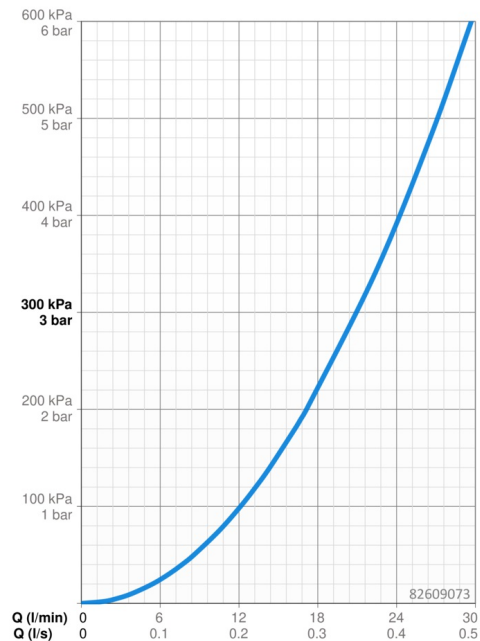

Technické údaje

Vlastnosti prietoku

Prietok pri tlaku 3 bar **21.0 / 21.0 l/min**

Technické vlastnosti

Dodávka teplej vody **max. +80°C**
Pracovný tlak **0.5-10 bar**

Predpisy

Norma EN **EN 817**
Trieda hlučnosti **I (ISO 3822)**

Schválenia a Prehlásenia

DVGW **DW-6506CS0196**
ABP **PA-IX 38161/IDC**
Vyhlásenie o zhode **DoC**