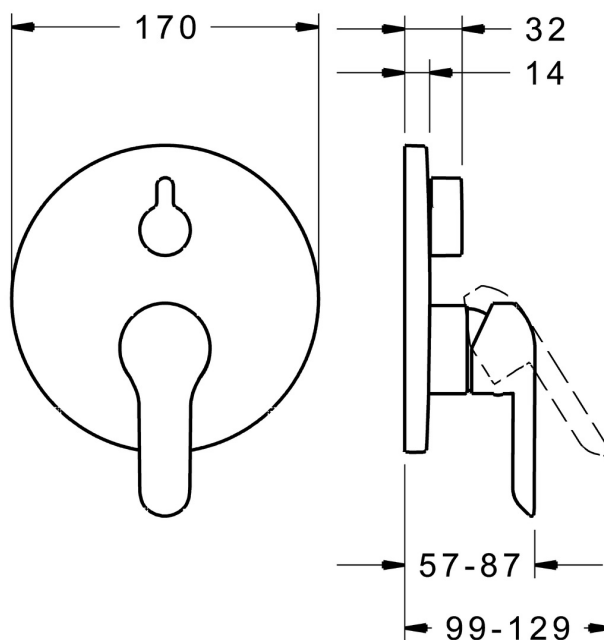

EAN: 4015474279278
static.hansa.com/82609073

- Sprcha a vaňa
- Jednopaková, Sada pre konečnú montáž
- Podomietková inštalácia
- Chróm
- Páka so symbolom teplej a studenej vody, Jedna ovládací páka / rukoväť
- Otočný prepínač
- Funkcie pre nastavenie maximálnej teploty a prietoku vody, Nastaviteľný obmedzovač teploty vody (súčasť dodávky, možnosť dodatočnej inštalácie)
- \varnothing 35 mm keramická kartuša pre ovládanie teploty a prietoku vody
- Telo batérie z mosadze DZR
- Guľatá rozeta, Funkčná jednotka pripevnená skrutkami, BLUECLICK - pre ľahkú bezskrútkovú inštaláciu vonkajšej krytky, BLUETUNE dodatočné nastavenie vonkajšej ružice +/- 3,5°

Technické údaje

Vlastnosti prietoku

Prietok pri tlaku 3 bar **21.0 / 21.0 l/min**

Technické vlastnosti

Dodávka teplej vody **max. +80°C**
 Pracovný tlak **0.5-10 bar**

Predpisy

Norma EN **EN 817**
 Trieda hlučnosti **I (ISO 3822)**

Schválenia a Prehlásenia

DVGW **DW-6506CS0196**
 ABP **PA-IX 38161/IDC**
 Vyhlásenie o zhode **DoC**

Náhradné diely

SP82609073

Název	Kód
1 Ovládací rukoväť	59914629
1.1 Skrutka, M5x8, SW2.5	59904755
1.2 Záslepka Sivá	59912112
2 Kryt príruby, d 170 mm	59914308
2.1 Ružice	59912511
2.2 O-kružok, 41x3	59913215
2.3 Fixing part	59914307
2.4 Skrutka, M4.5x80	59912890
2.5 Krytka prepínača	59914324
4 Kartuš, 3.5 Classic	59913075
4.1 Temperature adjustment limiter	59912325
4.2 O-kružok, d 28.24x2.62 Ukončené	59912590
4.3 Skrutka rukáv, M38x1	59912115
4.4 O-kružok, d 10.10x1.60 Ukončené	59905072
5 Prepínač	59914183
7 Funkčná jednotka, 3.5	59914299
7.1 O-kružok, 23.47x2.62	59914304
8 Montážny kit	59914186
N.I. Adaptér, H/C reversed	59914184
N.I. Nadstavny segment, 15 mm	59914182
N.I. Upevňovacia skrutka, M6x13	59914657
N.I. Prepínač, 120°	59914655
N.I. Skrutkovač, 5 mm	59914334
N.I. Nadstavny segment, 15 mm, d 170 mm	59914191