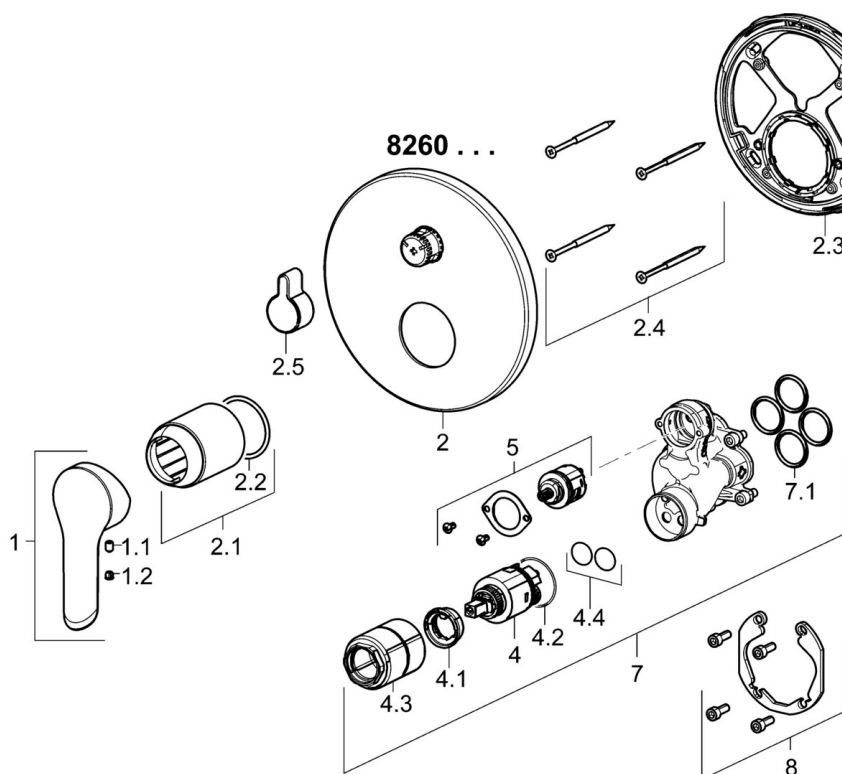

EAN: 4015474279278
static.hansa.com/82609073

- Sprcha & vana
- Jednopáková, Sada pro konečnou montáž
- Podomítková instalace
- Chrom
- Páka se symboly teplé a studené vody, Jedna ovládací páka / rukojeť
- Otočný přepínač
- Funkce pro nastavení maximální teploty a průtoku vody, Nastavitelný omezovač teploty vody (součástí dodávky, možnost dodatečné instalace)
- \varnothing 35 mm keramická kartuše pro ovládání teploty a průtoku vody
- Tělo baterie z mosazi DZR
- Kulatá rozeta, Funkční jednotka připevňená šrouby, BLUECLICK - pro snadnou bezšroubovou instalaci vnější krytky, BLUETUNE dodatečné nastavení pozice vnější růžice +/- 3,5°

Schválení a Prohlášení

DVGW **DW-6506CS0196**
 ABP **PA-IX 38161/IDC**
 Prohlášení o shodě **DoC**

Náhradní díly

SP82609073

	Název	Kód
1	Páka	59914629
1.1	Šroub, M5x8, SW2.5	59904755
1.2	Záslepka šedá	59912112
2	Kryt příruby, d 170 mm	59914308
2.1	Růžice	59912511
2.2	O-kroužek, 41x3	59913215
2.3	Upevňovací část	59914307
2.4	Šroub, M4.5x80	59912890
2.5	Krytka přepínače	59914324
4	Kartuše, 3.5 Classic	59913075
4.1	Temperature adjustment limiter	59912325
4.2	O-kroužek, d 28.24x2.62 Ukončeno	59912590
4.3	Šroub rukáv, M38x1	59912115
4.4	O-kroužek, d 10.10x1.60 Ukončeno	59905072
5	Přepínač	59914183
7	Funkční jednotka, 3.5	59914299
7.1	O-kroužek, 23.47x2.62	59914304
8	Montážní kit	59914186
N.I.	Adaptér, H/C reversed	59914184
N.I.	Nástavec-sada, 15 mm	59914182
N.I.	Upevňovací šroub, M6x13	59914657
N.I.	Přepínač, 120°	59914655
N.I.	šroubovák, 5 mm	59914334
N.I.	Nástavec-sada, 15 mm, d 170 mm	59914191