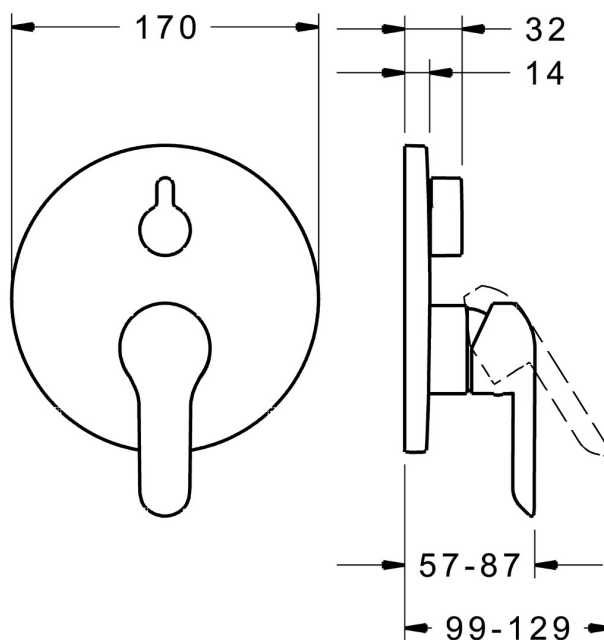

EAN: 4015474279278
static.hansa.com/82609073

- Sprcha & vana
- Jednopáková, Sada pro konečnou montáž
- Podomítková instalace
- Chrom
- Páka se symboly teplé a studené vody, Jedna ovládací páka / rukojeť
- Otočný přepínač
- Funkce pro nastavení maximální teploty a průtoku vody, Nastavitelný omezovač teploty vody (součástí dodávky, možnost dodatečné instalace)
- \varnothing 35 mm keramická kartuše pro ovládání teploty a průtoku vody
- Tělo baterie z mosazi DZR
- Kulatá rozeta, Funkční jednotka připevňená šrouby, BLUECLICK - pro snadnou bezšroubovou instalaci vnější krytky, BLUETUNE dodatečné nastavení pozice vnější růžice +/- 3,5°

Technické údaje

Vlastnosti průtoku

Průtokové množství při 3 bar **21.0 / 21.0 l/min**

Technické vlastnosti

Zdroj teplé vody **max. +80°C**
 Pracovní tlak **0.5-10 bar**

Předpisy

Norma EN **EN 817**
 Třída hlučnosti **I (ISO 3822)**

Schválení a Prohlášení

DVGW **DW-6506CS0196**
 ABP **PA-IX 38161/IDC**
 Prohlášení o shodě **DoC**

Náhradní díly

SP82609073

	Název	Kód
1	Páka	59914629
1.1	Šroub, M5x8, SW2.5	59904755
1.2	Záslepka šedá	59912112
2	Kryt příruby, d 170 mm	59914308
2.1	Růžice	59912511
2.2	O-kroužek, 41x3	59913215
2.3	Upevňovací část	59914307
2.4	Šroub, M4.5x80	59912890
2.5	Krytka přepínače	59914324
4	Kartuše, 3.5 Classic	59913075
4.1	Temperature adjustment limiter	59912325
4.2	O-kroužek, d 28.24x2.62 Ukončeno	59912590
4.3	Šroub rukáv, M38x1	59912115
4.4	O-kroužek, d 10.10x1.60 Ukončeno	59905072
5	Přepínač	59914183
7	Funkční jednotka, 3.5	59914299
7.1	O-kroužek, 23.47x2.62	59914304
8	Montážní kit	59914186
N.I.	Adaptér, H/C reversed	59914184
N.I.	Nástavec-sada, 15 mm	59914182
N.I.	Upevňovací šroub, M6x13	59914657
N.I.	Přepínač, 120°	59914655
N.I.	šroubovák, 5 mm	59914334
N.I.	Nástavec-sada, 15 mm, d 170 mm	59914191