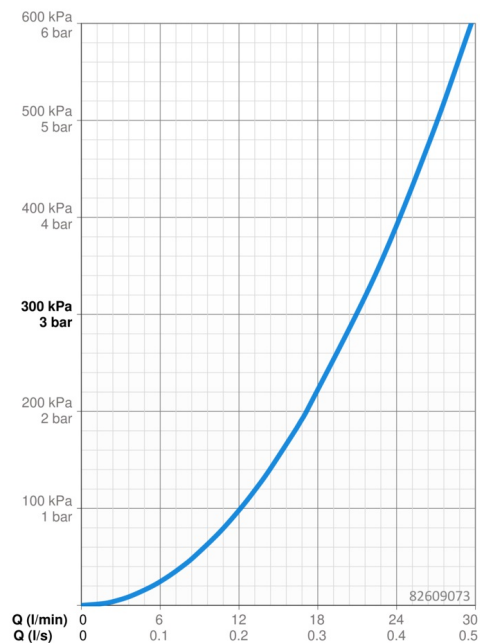

Technické údaje

Vlastnosti průtoku

Průtokové množství při 3 bar **21.0 / 21.0 l/min**

Technické vlastnosti

Zdroj teplé vody **max. +80°C**
Pracovní tlak **0.5-10 bar**

Předpisy

Norma EN **EN 817**
Třída hlučnosti **I (ISO 3822)**

Schválení a Prohlášení

DVGW **DW-6506CS0196**
ABP **PA-IX 38161/IDC**
Prohlášení o shodě **DoC**