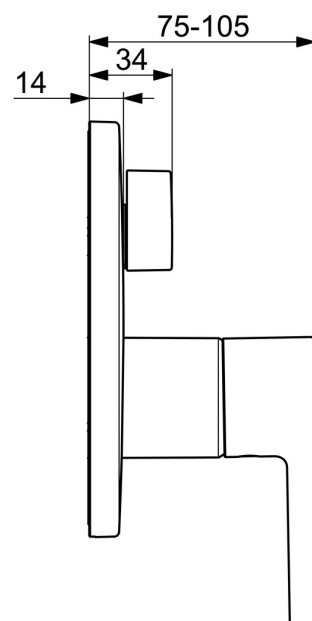

EAN: 4057304022074

static.hansa.com/8260906781

- Sprcha a vaňa
- Sada pre konečnú montáž, Jednopáková
- Podomietková inštalácia
- Brúsený bronz
- Jedna ovládací páka / rukovät, Pin - tyčinková páka, Páka so symbolom teplej a studenej vody
- Otočný prepínač
- Funkcie pre nastavenie maximálnej teploty a prietoku vody, Nastaviteľný obmedzovač teploty vody (súčasť dodávky, možnosť dodatočnej inštalácie)
- ø 40 mm keramická kartuša pre ovládanie teploty a prietoku vody
- Telo batérie z mosadze DZR
- Rám ružice, Gulatá rozeta, BLUECLICK - pre ľahkú bezskrútkovú inštaláciu vonkajšej krytky, BLUETUNE dodatočné nastavenie vonkajšej ružice +/- 3,5°, Funkčná jednotka pripevnená skrútkami, Funkčná jednotka

Technické údaje

Vlastnosti prietoku

Prietok pri tlaku 3 bar **20.4 / 20.4 l/min**

Technické vlastnosti

Dodávka teplej vody **max. +80°C**
 Pracovný tlak **0.5-10 bar**
 Materiál **Mosadz**

Predpisy

Norma EN **EN 817**
 Trieda hlučnosti **I (ISO 3822)**

Schválenia a Prehlásenia

DVGW **DW-6506CS0196**
 ABP **PA-IX 38593/IDC**
 Vyhlásenie o zhode **DoC**

Náhradné diely

SP82609067CLR

	Názov	Kód
01	Prepínač, 120°	59914655
02	Funkčná jednotka	59914514