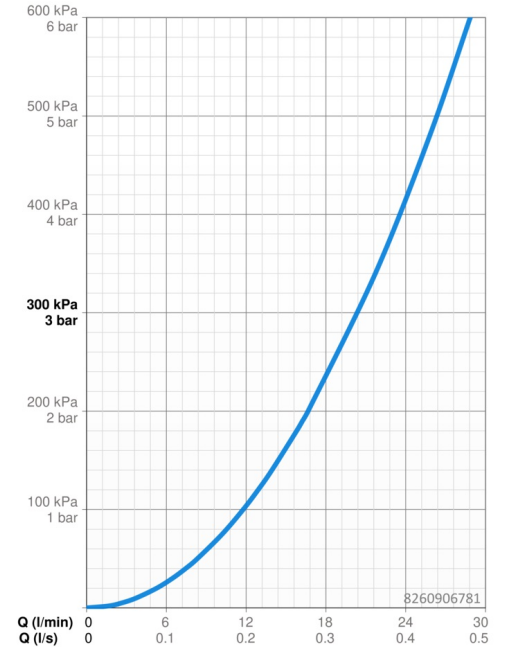

Technické údaje

Vlastnosti prietoku

Prietok pri tlaku 3 bar **20.4 / 20.4 l/min**

Technické vlastnosti

Dodávka teplej vody **max. +80°C**
Pracovný tlak **0.5-10 bar**
Materiál **Mosadz**

Predpisy

Norma EN **EN 817**
Trieda hlučnosti **I (ISO 3822)**

Schválenia a Prehlásenia

DVGW **DW-6506CS0196**
ABP **PA-IX 38593/IDC**
Vyhlásenie o zhode **DoC**