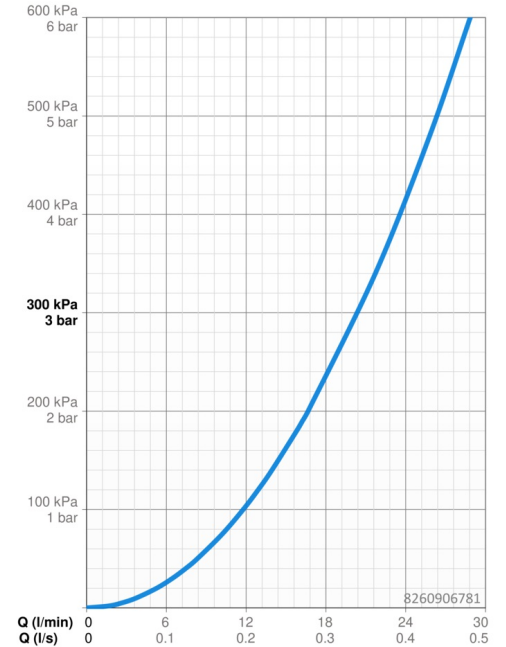

Technische gegevens

Doorstromingseigenschappen

Doorstroomhoeveelheid bij 3 bar **20.4 / 20.4 l/min**

Technische eigenschappen

Warmwatertoevoer **max. +80°C**
Werkdruk **0.5-10 bar**
Materiaal **brass**

Voorschriften

EN-norm **EN 817**
Geluidsklasse **I (ISO 3822)**

Toestemmingen en Verklaringen

DVGW **DW-6506CS0196**
ABP **PA-IX 38593/IDC**
Verklaring van overeenstemming **DoC**