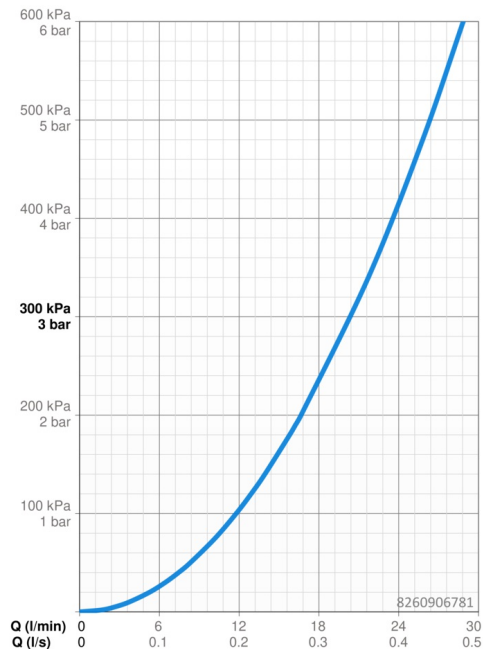

Technické údaje

Vlastnosti průtoku

Průtokové množství při 3 bar **20.4 / 20.4 l/min**

Technické vlastnosti

Zdroj teplé vody **max. +80°C**
Pracovní tlak **0.5-10 bar**
Materiál **Mosaz**

Předpisy

Norma EN **EN 817**
Třída hlučnosti **I (ISO 3822)**

Schválení a Prohlášení

DVGW **DW-6506CS0196**
ABP **PA-IX 38593/IDC**
Prohlášení o shodě **DoC**