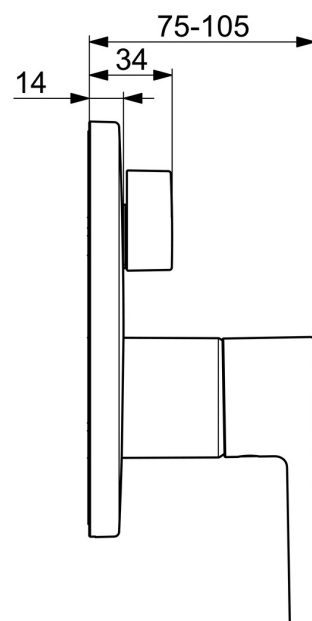

EAN: 4057304022074

static.hansa.com/8260906781

- Sprcha & vana
- Sada pro konečnou montáž, Jednopáková
- Podomítková instalace
- Broušený bronz
- Jedna ovládací páka / rukojeť, Pin - ovládací páka s tyčinkou, Páka se symboly teplé a studené vody
- Otočný přepínač
- Funkce pro nastavení maximální teploty a průtoku vody, Nastavitelný omezovač teploty vody (součástí dodávky, možnost dodatečné instalace)
- ø 40 mm keramická kartuše pro ovládání teploty a průtoku vody
- Tělo baterie z mosazi DZR
- Rám růžice, Kulatá rozeta, BLUECLICK - pro snadnou bezšroubovou instalaci vnější krytky, BLUETUNE dodatečné nastavení pozice vnější růžice +/- 3,5°, Funkční jednotka přípevněná šrouby, Funkční jednotka

Technické údaje

Vlastnosti průtoku

Průtokové množství při 3 bar **20.4 / 20.4 l/min**

Technické vlastnosti

Zdroj teplé vody **max. +80°C**
 Pracovní tlak **0.5-10 bar**
 Materiál **Mosaz**

Předpisy

Norma EN **EN 817**
 Třída hlučnosti **I (ISO 3822)**

Schválení a Prohlášení

DVGW **DW-6506CS0196**
 ABP **PA-IX 38593/IDC**
 Prohlášení o shodě **DoC**

Náhradní díly

SP82609067CLR

	Název	Kód
01	Přepínač, 120°	59914655
02	Funkční jednotka	59914514