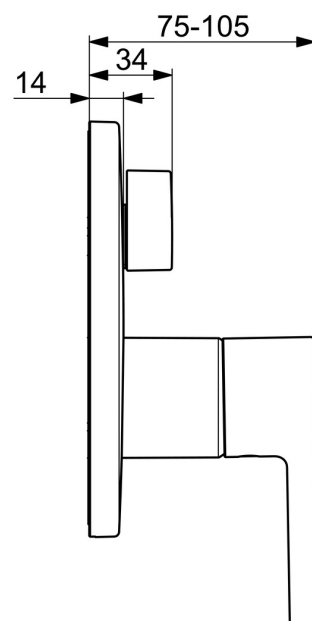

EAN: 4057304022067

static.hansa.com/8260906780

- Sprcha a vaňa
- Sada pre konečnú montáž, Jednopáková
- Podomietková inštalácia
- Brúsená oceľ
- Jedna ovládací páka / rukovät, Pin - tyčinková páka, Páka so symbolom teplej a studenej vody
- Otočný prepínač
- Funkcie pre nastavenie maximálnej teploty a prietoku vody, Nastaviteľný obmedzovač teploty vody (súčasť dodávky, možnosť dodatočnej inštalácie)
- \varnothing 40 mm keramická kartuša pre ovládanie teploty a prietoku vody
- Telo batérie z mosadze DZR
- Rám ružice, Gulatá rozeta, BLUECLICK - pre ľahkú bezskrútkovú inštaláciu vonkajšej krytky, BLUETUNE dodatočné nastavenie vonkajšej ružice +/- 3,5°, Funkčná jednotka pripevnená skrutkami, Funkčná jednotka

Technické údaje

Vlastnosti prietoku

Prietok pri tlaku 3 bar **20.4 / 20.4 l/min**

Technické vlastnosti

Dodávka teplej vody **max. +80°C**
 Pracovný tlak **0.5-10 bar**
 Materiál **Mosadz**

Predpisy

Norma EN **EN 817**
 Trieda hlučnosti **I (ISO 3822)**

Schválenia a Prehlásenia

DVGW **DW-6506CS0196**
 ABP **PA-IX 38593/IDC**
 Vyhlásenie o zhode **DoC**

Náhradné diely

SP82609067CLR

	Názov	Kód
01	Prepínač, 120°	59914655
02	Funkčná jednotka	59914514