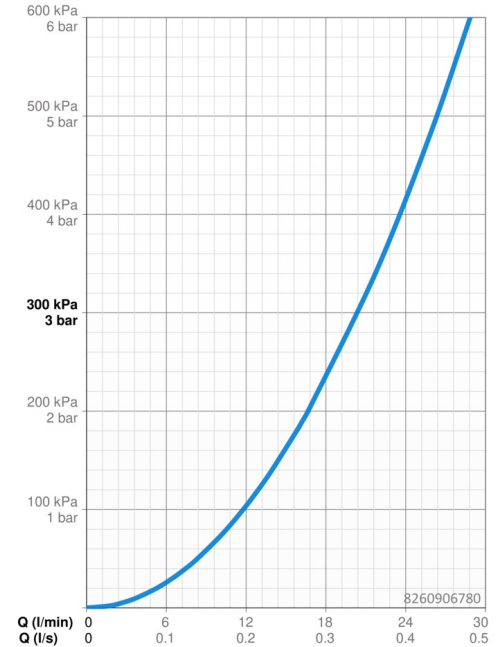

Technické údaje

Vlastnosti prietoku

Prietok pri tlaku 3 bar **20.4 / 20.4 l/min**

Technické vlastnosti

Dodávka teplej vody **max. +80°C**
Pracovný tlak **0.5-10 bar**
Materiál **Mosadz**

Predpisy

Norma EN **EN 817**
Trieda hlučnosti **I (ISO 3822)**

Schválenia a Prehlásenia

DVGW **DW-6506CS0196**
ABP **PA-IX 38593/IDC**
Vyhlásenie o zhode **DoC**