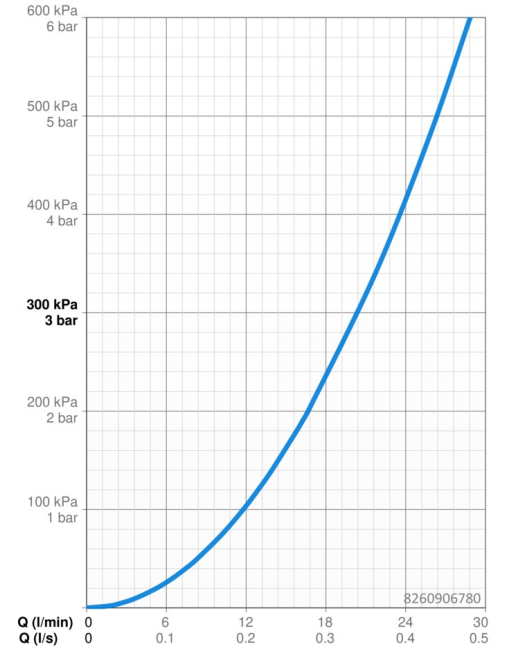

Technische gegevens

Doorstromingseigenschappen

Doorstroomhoeveelheid bij 3 bar **20.4 / 20.4 l/min**

Technische eigenschappen

Warmwatertoevoer **max. +80°C**
Werkdruk **0.5-10 bar**
Materiaal **brass**

Voorschriften

EN-norm **EN 817**
Geluidsklasse **I (ISO 3822)**

Toestemmingen en Verklaringen

DVGW **DW-6506CS0196**
ABP **PA-IX 38593/IDC**
Verklaring van overeenstemming **DoC**