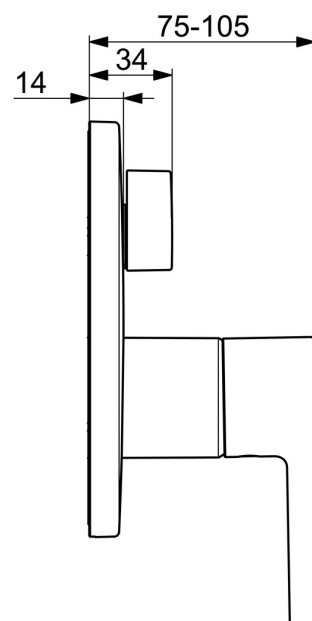

EAN: 4057304022067

static.hansa.com/8260906780

- Sprcha & vana
- Sada pro konečnou montáž, Jednopáková
- Podomítková instalace
- Broušená ocel
- Jedna ovládací páka / rukojeť, Pin - ovládací páka s tyčinkou, Páka se symboly teplé a studené vody
- Otočný přepínač
- Funkce pro nastavení maximální teploty a průtoku vody, Nastavitelný omezovač teploty vody (součástí dodávky, možnost dodatečné instalace)
- \varnothing 40 mm keramická kartuše pro ovládání teploty a průtoku vody
- Tělo baterie z mosazi DZR
- Rám růžice, Kulatá rozeta, BLUECLICK - pro snadnou bezšroubovou instalaci vnější krytky, BLUETUNE dodatečné nastavení pozice vnější růžice +/- 3,5°, Funkční jednotka připravená šrouby, Funkční jednotka

Technické údaje

Vlastnosti průtoku

Průtokové množství při 3 bar **20.4 / 20.4 l/min**

Technické vlastnosti

Zdroj teplé vody **max. +80°C**
 Pracovní tlak **0.5-10 bar**
 Materiál **Mosaz**

Předpisy

Norma EN **EN 817**
 Třída hlučnosti **I (ISO 3822)**

Schválení a Prohlášení

DVGW **DW-6506CS0196**
 ABP **PA-IX 38593/IDC**
 Prohlášení o shodě **DoC**

Náhradní díly

SP82609067CLR

	Název	Kód
01	Přepínač, 120°	59914655
02	Funkční jednotka	59914514