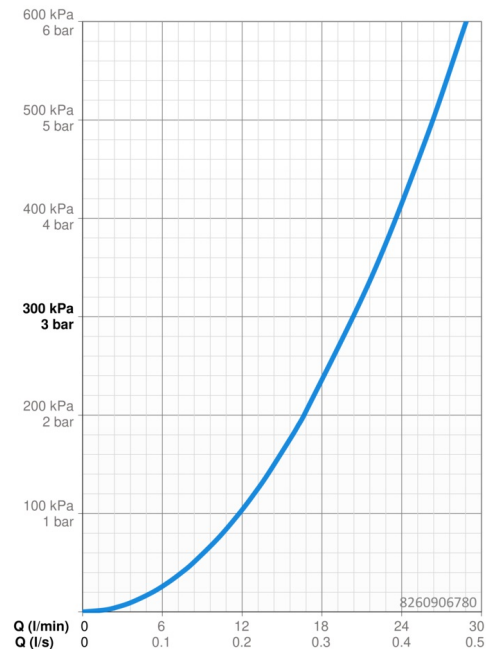

Technické údaje

Vlastnosti průtoku

Průtokové množství při 3 bar **20.4 / 20.4 l/min**

Technické vlastnosti

Zdroj teplé vody **max. +80°C**
Pracovní tlak **0.5-10 bar**
Materiál **Mosaz**

Předpisy

Norma EN **EN 817**
Třída hlučnosti **I (ISO 3822)**

Schválení a Prohlášení

DVGW **DW-6506CS0196**
ABP **PA-IX 38593/IDC**
Prohlášení o shodě **DoC**