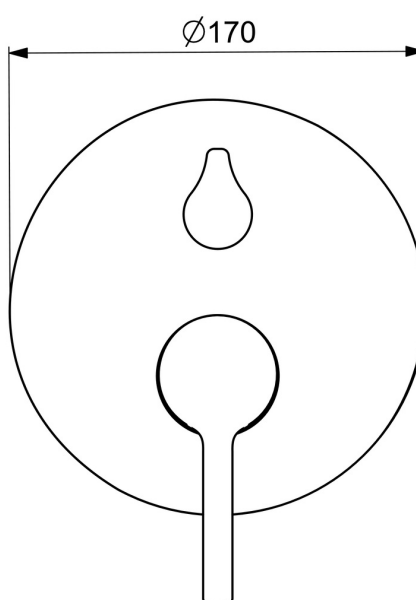

EAN: 4057304019999
static.hansa.com/8260906733

Naam: Afwerkset bad- en douchekraan in mat zwart. Deze afbouwset is geschikt voor wandmontage in een inbouwunit en is eenvoudig te bedienen met de eengreeps pinhendel of hendel met warm-koud-aanduiding. De kraan heeft een draaiknop omstelling en het kraanhuis is gemaakt van DZR messing voor extra duurzaamheid. De HANSAVANTIS is een nieuwe toevoeging aan ons assortiment en biedt een uitstekende kwaliteit waarop u kunt vertrouwen. Perfect voor bad- en douchetoepassingen in de B2C-categorie.

- Bad en douche
- Afbouwset, Eengreeps
- Wandmontage voor inbouwunit
- Mat zwart
- Eengreeps bediend, Pinhendel, Hendel met warm-koud-aanduiding
- Draaiknop omstelling
- Temperatuurbegrenzer, Temperatuurbegrenzer (achteraf instelbaar)
- \varnothing 40 mm keramisch binnenwerk voor debiet en temperatuur instelling
- Kraanhuis gemaakt van DZR messing
- Frame tbv rozetten, Ronde rozet, BLUECLICK rozettendrager voor eenvoudige montage, BLUETUNE, verstelbaar na installatie +/- 3,5°, Functie-eenheid bevestigd met schroeven, Functie eenheid

Technische gegevens

Doorstromingseigenschappen

Doorstroomhoeveelheid bij 3 bar **20.4 / 20.4 l/min**

Technische eigenschappen

Warmwatertoevoer **max. +80°C**
 Werkdruk **0.5-10 bar**
 Materiaal **brass**

Voorschriften