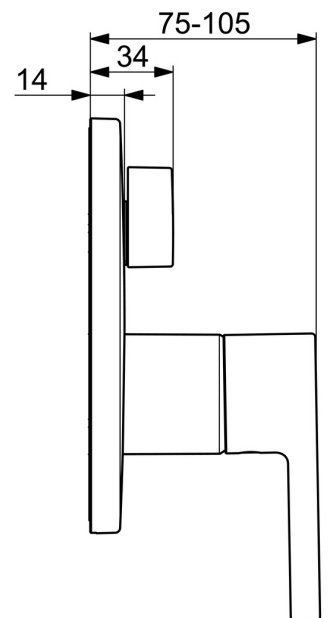

EAN: 4057304019999
static.hansa.com/8260906733

Naam: Afwerkset bad- en douchekraan in mat zwart. Deze afbouwset is geschikt voor wandmontage in een inbouwunit en is eenvoudig te bedienen met de eengreeps pinhendel of hendel met warm-koud-aanduiding. De kraan heeft een draaiknop omstelling en het kraanhuis is gemaakt van DZR messing voor extra duurzaamheid. De HANSAVANTIS is een nieuwe toevoeging aan ons assortiment en biedt een uitstekende kwaliteit waarop u kunt vertrouwen. Perfect voor bad- en douchetoepassingen in de B2C-categorie.

- Bad en douche
- Afbouwset, Eengreeps
- Wandmontage voor inbouwunit
- Mat zwart
- Eengreeps bediend, Pinhendel, Hendel met warm-koud-aanduiding
- Draaiknop omstelling
- Temperatuurbegrenzer, Temperatuurbegrenzer (achteraf instelbaar)
- \varnothing 40 mm keramisch binnenwerk voor debiet en temperatuur instelling
- Kraanhuis gemaakt van DZR messing
- Frame tbv rozetten, Ronde rozet, BLUECLICK rozettendrager voor eenvoudige montage, BLUETUNE, verstelbaar na installatie +/- 3,5°, Functie-eenheid bevestigd met schroeven, Functie eenheid

Technische gegevens

Doorstromingseigenschappen

Doorstroomhoeveelheid bij 3 bar **20.4 / 20.4 l/min**

Technische eigenschappen

Warmwatertoevoer **max. +80°C**
 Werkdruk **0.5-10 bar**
 Materiaal **brass**

Voorschriften