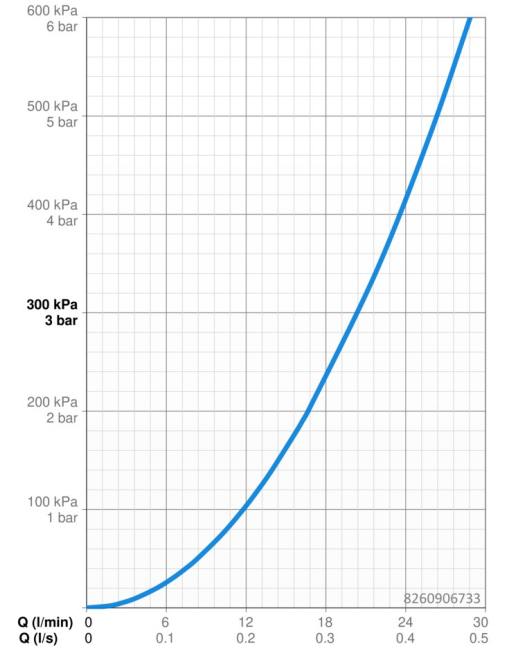

Technische gegevens

Doorstromingseigenschappen

Doorstroomhoeveelheid bij 3 bar **20.4 / 20.4 l/min**

Technische eigenschappen

Warmwatertoevoer **max. +80°C**
Werkdruk **0.5-10 bar**
Materiaal **brass**

Voorschriften

EN-norm **EN 817**
Geluidsklasse **I (ISO 3822)**

Toestemmingen en Verklaringen

Verklaring van overeenstemming **DoC**