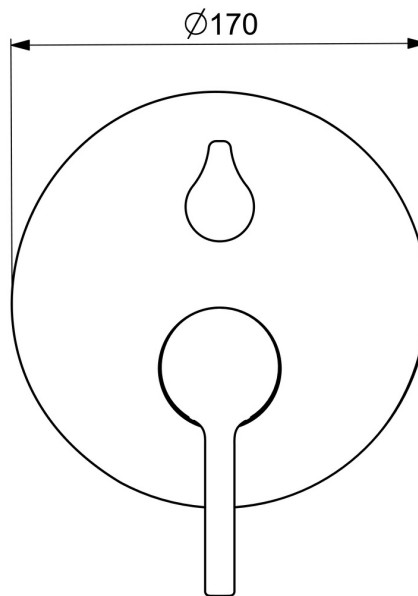

EAN: 4057304019999  
[static.hansa.com/8260906733](https://static.hansa.com/8260906733)

- Wanne & Dusche
- Fertigmontageset, Einhebelmischer
- Wandmontage für Unterputz-Einbaukörper
- Matt-Schwarz
- Einhandbedienhebel/Griff, Pinhebel, Hebel mit W+K-Kennzeichnung
- Drehumsteller, druckunabhängig
- Temperaturbegrenzer, Heißwassersperre einstellbar (im Lieferumfang enthalten)
- $\varnothing$  4.0 Steuerpatrone mit keramischen Dichtscheiben zur Wassermengen- und Temperatureinstellung
- Armaturenkörper aus entzinkungsbeständigem Messing (DZR)
- Rosettenträger, Rosette rund, BLUECLICK: zur einfachen, schraubenlosen Rosettenbefestigung, BLUETUNE: Ausrichtung nach Einbau +/- 3,5°, Befestigung der Funktionseinheit mit Schrauben, Funktionseinheit

### Technische Eigenschaften

Warmwasserversorgung **max. +80°C**  
 Arbeitsdruck **0.5-10 bar**  
 Werkstoff **Messing**