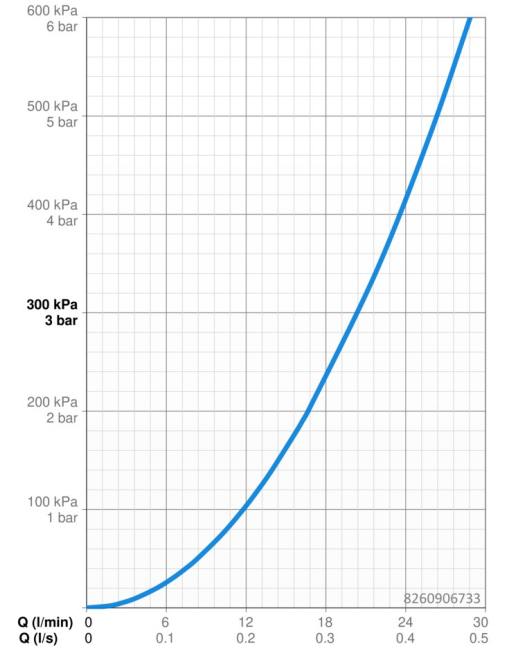

Technische Daten

Durchflusseigenschaften

Durchfluss bei 3 bar **20.4 / 20.4 l/min**

Technische Eigenschaften

Warmwasserversorgung **max. +80°C**
Arbeitsdruck **0.5-10 bar**
Werkstoff **Messing**

Vorschriften

EN Standard **EN 817**
Geräuschklasse **I (ISO 3822)**

Zulassungen und Deklarationen

Konformitätserklärung **DoC**