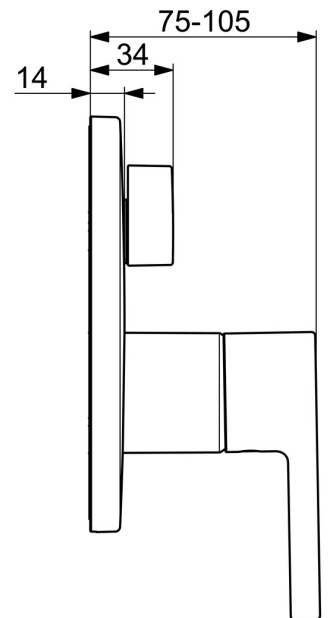

EAN: 4057304019999  
[static.hansa.com/8260906733](https://static.hansa.com/8260906733)

- Wanne & Dusche
- Fertigmontageset, Einhebelmischer
- Wandmontage für Unterputz-Einbaukörper
- Matt-Schwarz
- Einhandbedienhebel/Griff, Pinhebel, Hebel mit W+K-Kennzeichnung
- Drehumsteller, druckunabhängig
- Temperaturbegrenzer, Heißwassersperre einstellbar (im Lieferumfang enthalten)
- $\varnothing$  4.0 Steuerpatrone mit keramischen Dichtscheiben zur Wassermengen- und Temperatureinstellung
- Armaturenkörper aus entzinkungsbeständigem Messing (DZR)
- Rosettenträger, Rosette rund, BLUECLICK: zur einfachen, schraubenlosen Rosettenbefestigung, BLUETUNE: Ausrichtung nach Einbau +/- 3,5°, Befestigung der Funktionseinheit mit Schrauben, Funktionseinheit

### Technische Eigenschaften

Warmwasserversorgung **max. +80°C**  
 Arbeitsdruck **0.5-10 bar**  
 Werkstoff **Messing**

### SP8260906733

	Name	Art.-Nr.
01	Hebel Matt-Schwarz	1014994V-33
02	Umsteller, automatisch, 120°	59914655
03	Funktionseinheit	59914514