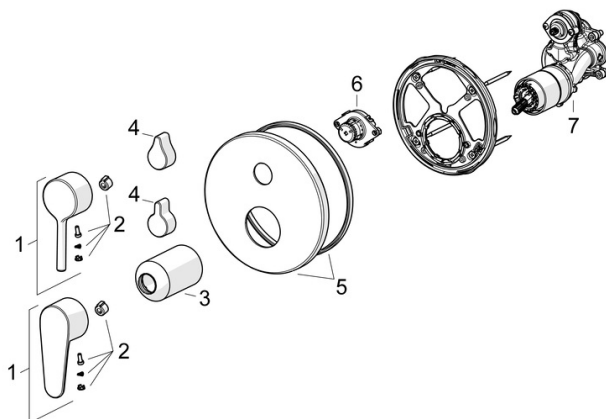

### SP82609063

	Naam	Code
01	Hendel Chroom	1014994V
01	Hendel Chroom	1014997V
02	Sierdop	59914573
03	Rosassen Chroom	59914572
04	Omstelknop Chroom	59914324
04	Hendel Chroom	59914576
05	Afdekplaat, d 170 mm Chroom	59914308
06	Omsteller, 120°	59914655
07	Functional unit	59914514