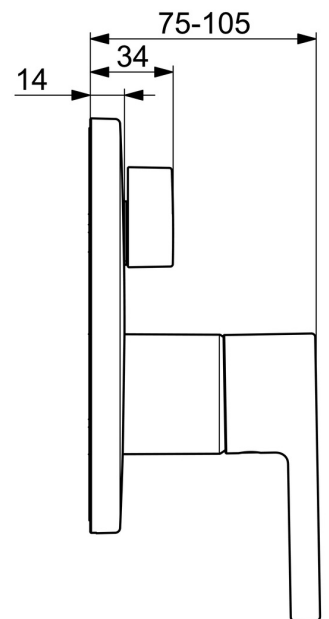

EAN: 4057304017360  
[static.hansa.com/82609067](https://static.hansa.com/82609067)

KPI's:

- Materiaal: DZR messing voor duurzaamheid en betrouwbaarheid
- Installatie: Wandmontage voor inbouwunit voor een strakke look
- Bediening: Eengreepsbediening voor gemak en precisie
- Omstelling: Draaiknop omstelling voor eenvoudige overgang tussen bad en douche
- Oppervlakte behandeling: Chromom voor een glanzende en moderne uitstraling

Korte beschrijving: De HANSAVANTIS Afwerkset voor bad- en douchekraan is een afbouwset met eengreepsbediening en draaiknop omstelling. Het kraanhuis is gemaakt van DZR messing voor duurzaamheid en betrouwbaarheid. De wandmontage voor inbouwunit zorgt voor een strakke look in uw badkamer. De chrome oppervlakte geeft een glanzende en moderne uitstraling. Kies uit verschillende maten en twee verschillende hendels - standaard en pin. De HANSAVANTIS is een betrouwbare keuze voor uw bad- en douchekraan.

- Bad en douche
- Afbouwset, Eengreeps
- Wandmontage voor inbouwunit
- Chromom
- Eengreeps bediend, Pinhendel, Hendel met warm-koud-aanduiding
- Draaiknop omstelling
- Temperatuurbegrenzer, Temperatuurbegrenzer (achteraf instelbaar)
- $\varnothing$  40 mm keramisch binnenwerk voor debiet en temperatuur instelling
- Kraanhuis gemaakt van DZR messing
- Frame tbv rozetten, Ronde rozet, BLUECLICK rozettendrager voor eenvoudige montage, BLUETUNE, verstelbaar na installatie +/- 3,5°, Functie-eenheid bevestigd met schroeven, Functie eenheid