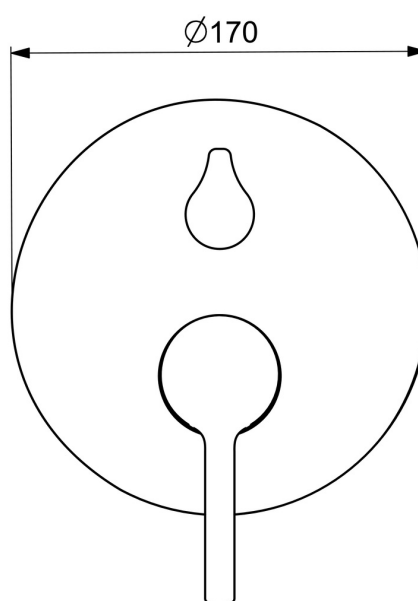

EAN: 4057304017360  
[static.hansa.com/82609067](https://static.hansa.com/82609067)

KPI's:

- Materiaal: DZR messing voor duurzaamheid en betrouwbaarheid
- Installatie: Wandmontage voor inbouwunit voor een strakke look
- Bediening: Eengreepsbediening voor gemak en precisie
- Omstelling: Draaiknop omstelling voor eenvoudige overgang tussen bad en douche
- Oppervlakte behandeling: Chromom voor een glanzende en moderne uitstraling

Korte beschrijving: De HANSAVANTIS Afwerkset voor bad- en douchekraan is een afbouwset met eengreepsbediening en draaiknop omstelling. Het kraanhuis is gemaakt van DZR messing voor duurzaamheid en betrouwbaarheid. De wandmontage voor inbouwunit zorgt voor een strakke look in uw badkamer. De chrome oppervlakte geeft een glanzende en moderne uitstraling. Kies uit verschillende maten en twee verschillende hendels - standaard en pin. De HANSAVANTIS is een betrouwbare keuze voor uw bad- en douchekraan.

- Bad en douche
- Afbouwset, Eengreeps
- Wandmontage voor inbouwunit
- Chromom
- Eengreeps bediend, Pinhendel, Hendel met warm-koud-aanduiding
- Draaiknop omstelling
- Temperatuurbegrenzer, Temperatuurbegrenzer (achteraf instelbaar)
- $\varnothing$  40 mm keramisch binnenwerk voor debiet en temperatuur instelling
- Kraanhuis gemaakt van DZR messing
- Frame tbv rozetten, Ronde rozet, BLUECLICK rozettendrager voor eenvoudige montage, BLUETUNE, verstelbaar na installatie +/- 3,5°, Functie-eenheid bevestigd met schroeven, Functie eenheid