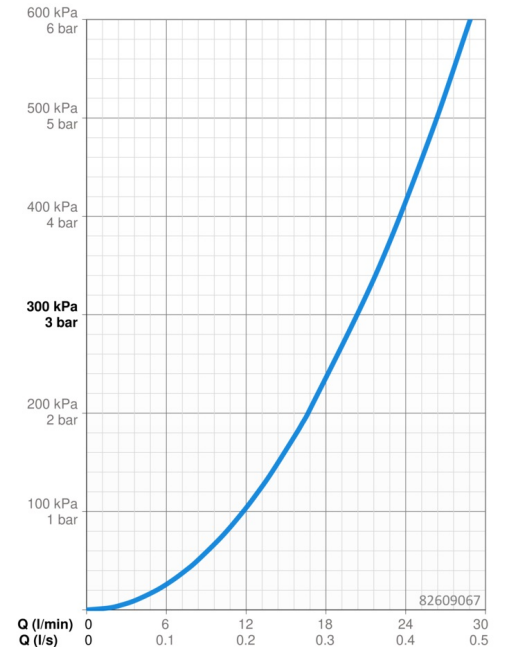

Technische gegevens

Doorstromingseigenschappen

Doorstroomhoeveelheid bij 3 bar **20.4 / 20.4 l/min**

Technische eigenschappen

Warmwatertoevoer **max. +80°C**
Werkdruk **0.5-10 bar**
Materiaal **brass**

Voorschriften

EN-norm **EN 817**
Geluidsklasse **I (ISO 3822)**

Toestemmingen en Verklaringen

DVGW **DW-6506CS0196**
ABP **PA-IX 38593/IDC**
Verklaring van overeenstemming **DoC**
EPD **S-P-07752**