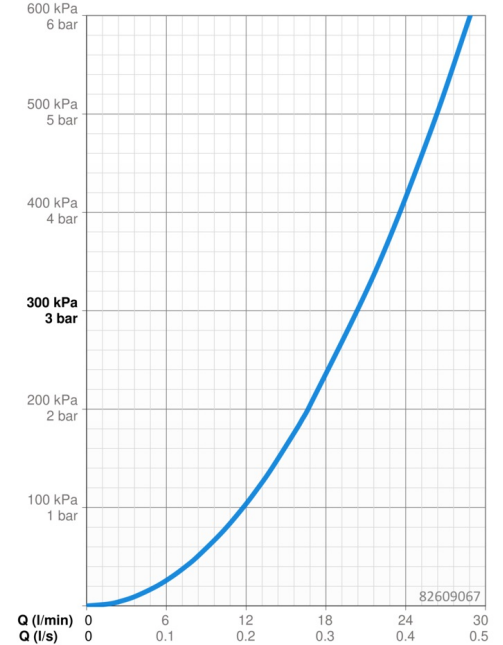

Technické údaje

Vlastnosti průtoku

Průtokové množství při 3 bar **20.4 / 20.4 l/min**

Technické vlastnosti

Zdroj teplé vody **max. +80°C**
Pracovní tlak **0.5-10 bar**
Materiál **Mosaz**

Předpisy

Norma EN **EN 817**
Třída hlučnosti **I (ISO 3822)**

Schválení a Prohlášení

DVGW **DW-6506CS0196**
ABP **PA-IX 38593/IDC**
Prohlášení o shodě **DoC**
EPD **S-P-07752**