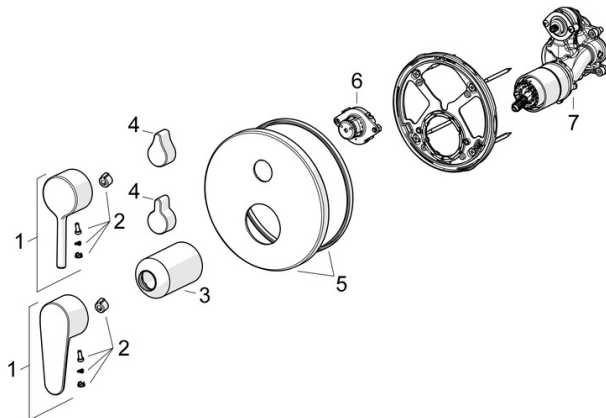

- Sprcha & vana
- Sada pro konečnou montáž, Jednopáková
- Podomítková instalace
- Chrom
- Jedna ovládací páka / rukojeť, Pin - ovládací páka s tyčinkou, Páka se symboly teplé a studené vody
- Otočný přepínač
- Funkce pro nastavení maximální teploty a průtoku vody, Nastavitelný omezovač teploty vody (součástí dodávky, možnost dodatečné instalace)
- \varnothing 40 mm keramická kartuše pro ovládání teploty a průtoku vody
- Tělo baterie z mosazi DZR
- Rám růžice, Kulatá rozeta, BLUECLICK - pro snadnou bezšroubovou instalaci vnější krytky, BLUETUNE dodatečně nastavení pozice vnější růžice +/- 3,5°, Funkční jednotka připevňena šrouby, Funkční jednotka

Schválení a Prohlášení

DVGW **DW-6506CS0196**
 ABP **PA-IX 38593/IDC**
 Prohlášení o shodě **DoC**
 EPD **S-P-07752**

Náhradní díly

SP82609063

	Název	Kód
01	Páka	1014994V
01	Páka	1014997V
02	Záslepka	59914573
03	Růžice	59914572
04	Krytka přepínače	59914324
04	Ovládací páka	59914576
05	Kryt příruby, d 170 mm	59914308
06	Přepínač, 120°	59914655
07	Funkční jednotka	59914514