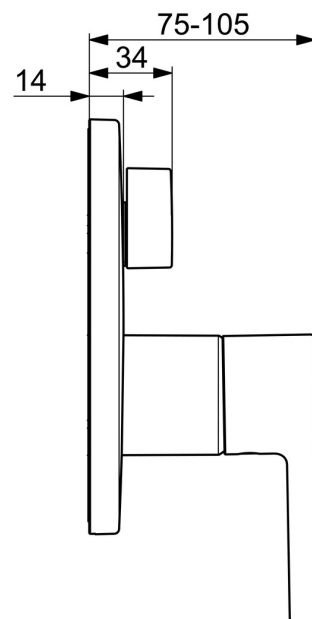

- Sprcha & vana
- Sada pro konečnou montáž, Jednopáková
- Podomítková instalace
- Chrom
- Jedna ovládací páka / rukojeť, Pin - ovládací páka s tyčinkou, Páka se symboly teplé a studené vody
- Otočný přepínač
- Funkce pro nastavení maximální teploty a průtoku vody, Nastavitelný omezovač teploty vody (součástí dodávky, možnost dodatečné instalace)
- \varnothing 40 mm keramická kartuše pro ovládání teploty a průtoku vody
- Tělo baterie z mosazi DZR
- Rám růžice, Kulatá rozeta, BLUECLICK - pro snadnou bezšroubovou instalaci vnější krytky, BLUETUNE dodatečně nastavení pozice vnější růžice +/- 3,5°, Funkční jednotka připevňena šrouby, Funkční jednotka

Schválení a Prohlášení

DVGW **DW-6506CS0196**
 ABP **PA-IX 38593/IDC**
 Prohlášení o shodě **DoC**
 EPD **S-P-07752**

Náhradní díly

SP82609063

	Název	Kód
01	Páka	1014994V
01	Páka	1014997V
02	Záslepka	59914573
03	Růžice	59914572
04	Krytka přepínače	59914324
04	Ovládací páka	59914576
05	Kryt příruby, d 170 mm	59914308
06	Přepínač, 120°	59914655
07	Funkční jednotka	59914514