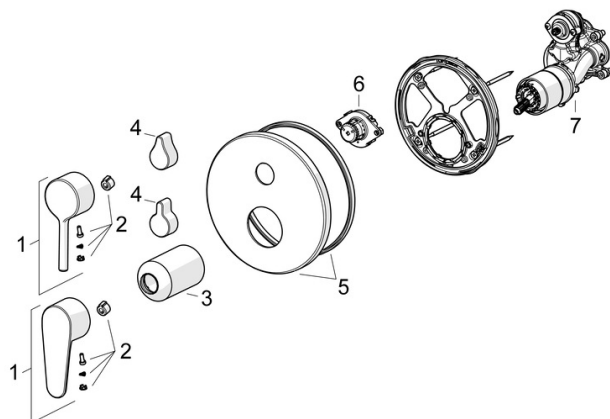

EAN: 4057304017353
static.hansa.com/82609063

- Sprcha a vaňa
- Sada pre konečnú montáž, jednopáková
- Podomietková inštalácia
- Chróm
- Jedna ovládacia páka / rukovät, Páka so symbolom teplej a studenej vody
- Otočný prepínač
- Funkcie pre nastavenie maximálnej teploty a prietoku vody, Nastaviteľný obmedzovač teploty vody (súčasť dodávky, možnosť dodatočnej inštalácie)
- \varnothing 40 mm keramická kartuša pre ovládanie teploty a prietoku vody
- Telo batérie z mosadze DZR
- Rám ružice, Gulatá rozeta, BLUECLICK – pre ľahkú bezskrútkovú inštaláciu vonkajšej krytky, BLUETUNE dodatočné nastavenie vonkajšej ružice +/- 3,5°, Funkčná jednotka pripevnená skrutkami, Funkčná jednotka

Schválenia a Prehlásenia

DVGW **DW-6506CS0196**
 ABP **PA-IX 38593/IDC**
 Vyhlásenie o zhode **DoC**
 EPD **S-P-07752**

Náhradné diely

SP82609063

	Názov	Kód
01	Ovládacia rukoväť	1014994V
01	Ovládacia rukoväť	1014997V
02	Záslepka	59914573
03	Ružiče	59914572
04	Krytka prepínača	59914324
04	Rukoväť	59914576
05	Kryt príruby, d 170 mm	59914308
06	Prepínač, 120°	59914655
07	Funkčná jednotka	59914514