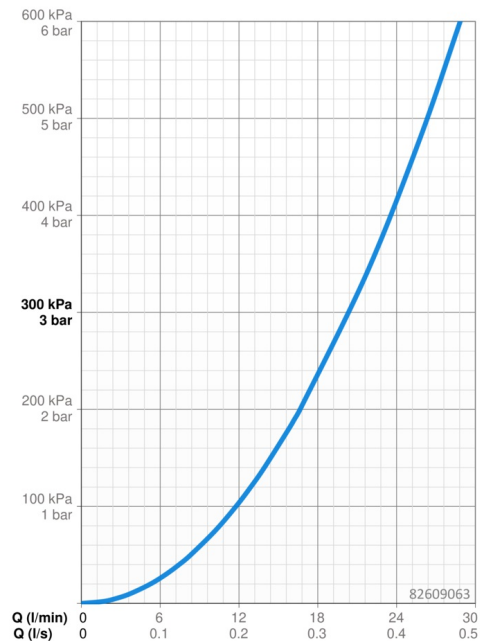

Technické údaje

Vlastnosti prietoku

Prietok pri tlaku 3 bar **20.4/20.4 l/min**

Technické vlastnosti

Dodávka teplej vody **max. +80°C**
Pracovný tlak **0.5-10 bar**
Materiál **Mosadz**

Predpisy

Norma EN **EN 817**
Trieda hlučnosti **I (ISO 3822)**

Schválenia a Prehlásenia

DVGW **DW-6506CS0196**
ABP **PA-IX 38593/IDC**
Vyhlásenie o zhode **DoC**
EPD **S-P-07752**