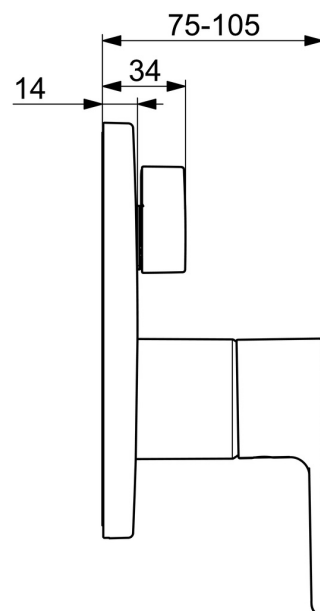

EAN: 4057304017353
static.hansa.com/82609063

- Sprcha a vaňa
- Sada pre konečnú montáž, jednopáková
- Podomietková inštalácia
- Chróm
- Jedna ovládacia páka / rukovät, Páka so symbolom teplej a studenej vody
- Otočný prepínač
- Funkcie pre nastavenie maximálnej teploty a prietoku vody, Nastaviteľný obmedzovač teploty vody (súčasť dodávky, možnosť dodatočnej inštalácie)
- \varnothing 40 mm keramická kartuša pre ovládanie teploty a prietoku vody
- Telo batérie z mosadze DZR
- Rám ružice, Gulatá rozeta, BLUECLICK – pre ľahkú bezskrútkovú inštaláciu vonkajšej krytky, BLUETUNE dodatočné nastavenie vonkajšej ružice +/- 3,5°, Funkčná jednotka pripevnená skrutkami, Funkčná jednotka

Technické údaje

Vlastnosti prietoku

Prietok pri tlaku 3 bar **20.4/20.4 l/min**

Technické vlastnosti

Dodávka teplej vody **max. +80°C**
 Pracovný tlak **0.5-10 bar**
 Materiál **Mosadz**

Predpisy

Norma EN **EN 817**
 Trieda hlučnosti **I (ISO 3822)**

Schválenia a Prehlásenia

DVGW **DW-6506CS0196**
 ABP **PA-IX 38593/IDC**
 Vyhlásenie o zhode **DoC**
 EPD **S-P-07752**

Náhradné diely

SP82609063

	Názov	Kód
01	Ovládacia rukoväť	1014994V
01	Ovládacia rukoväť	1014997V
02	Záslepka	59914573
03	Ružiče	59914572
04	Krytka prepínača	59914324
04	Rukoväť	59914576
05	Kryt príruby, d 170 mm	59914308
06	Prepínač, 120°	59914655
07	Funkčná jednotka	59914514