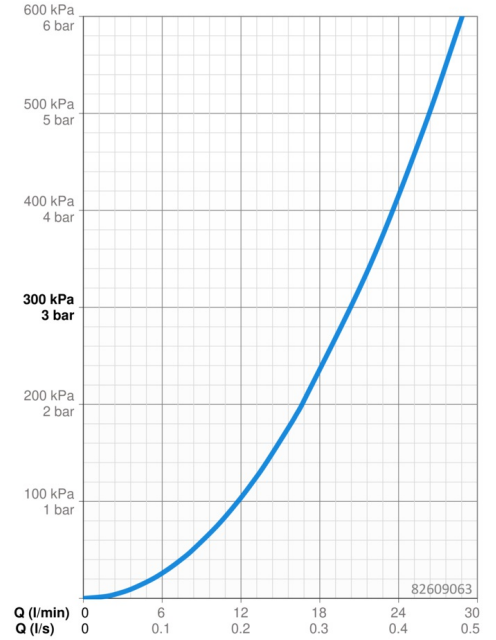

Technische gegevens

Doorstromingseigenschappen

Doorstroomhoeveelheid bij 3 bar **20.4/20.4 l/min**

Technische eigenschappen

Warmwatertoevoer **max. +80°C**
Werkdruk **0.5-10 bar**
Materiaal **brass**

Voorschriften

EN-norm **EN 817**
Geluidsklasse **I (ISO 3822)**

Toestemmingen en Verklaringen

DVGW **DW-6506CS0196**
ABP **PA-IX 38593/IDC**
Verklaring van overeenstemming **DoC**
EPD **S-P-07752**