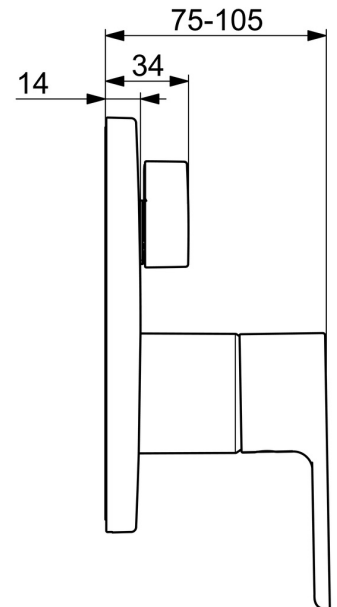

EAN: 4057304017353
static.hansa.com/82609063

Productnaam: Afwerkset bad- en douchekraan

De HANSAVANTIS afwerkset voor bad- en douchekraan is een eengreepskraan met warm-koud-aanduiding. De draaiknop omstelling maakt het gemakkelijk om te schakelen tussen bad en douche. De afbouwset is geschikt voor wandmontage in een inbouwunit en heeft een chrome oppervlakte. Het kraanhuis is gemaakt van DZR messing, wat zorgt voor duurzaamheid en robuustheid. Kies voor deze afwerkset voor een verfijnde gebruikerservaring en betrouwbare kwaliteit.

- Bad en douche
- Afbouwset, Eengreeps
- Wandmontage voor inbouwunit
- Chrom
- Eengreeps bediend, Hendel met warm-koud-aanduiding
- Draaiknop omstelling
- Temperatuurbegrenzer, Temperatuurbegrenzer (achteraf instelbaar)
- \varnothing 40 mm keramisch binnenwerk voor debiet en temperatuur instelling
- Kraanhuis gemaakt van DZR messing
- Frame tbv rozetten, Ronde rozet, BLUECLICK rozettendrager voor eenvoudige montage, BLUETUNE, verstelbaar na installatie +/- 3,5°, Functie-eenheid bevestigd met schroeven, Functie eenheid

Technische gegevens

Doorstromingseigenschappen

Doorstroomhoeveelheid bij 3 bar **20.4/20.4 l/min**

Technische eigenschappen

Warmwatertoevoer **max. +80°C**
 Werkdruk **0.5-10 bar**
 Materiaal **brass**

Voorschriften

SP82609063

	Naam	Code
01	Hendel Chroom	1014994V
01	Hendel Chroom	1014997V
02	Sierdop	59914573
03	Rosassen Chroom	59914572
04	Omstelknop Chroom	59914324
04	Hendel Chroom	59914576
05	Afdekplaat, d 170 mm Chroom	59914308
06	Omsteller, 120°	59914655
07	Functional unit	59914514