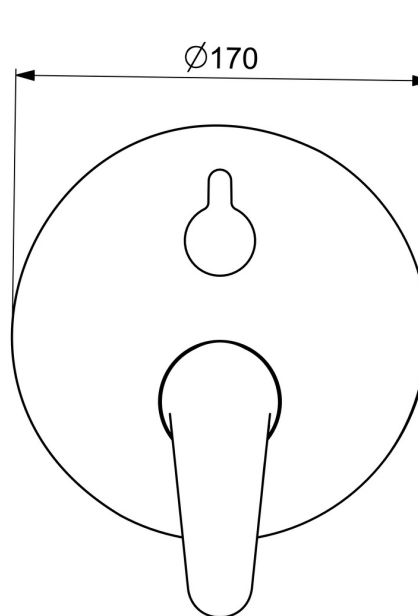

EAN: 4057304017353
static.hansa.com/82609063

Productnaam: Afwerkset bad- en douchekraan

De HANSAVANTIS afwerkset voor bad- en douchekraan is een eengreepskraan met warm-koud-aanduiding. De draaiknop omstelling maakt het gemakkelijk om te schakelen tussen bad en douche. De afbouwset is geschikt voor wandmontage in een inbouwunit en heeft een chrome oppervlakte. Het kraanhuis is gemaakt van DZR messing, wat zorgt voor duurzaamheid en robuustheid. Kies voor deze afwerkset voor een verfijnde gebruikerservaring en betrouwbare kwaliteit.

- Bad en douche
- Afbouwset, Eengreeps
- Wandmontage voor inbouwunit
- Chrom
- Eengreeps bediend, Hendel met warm-koud-aanduiding
- Draaiknop omstelling
- Temperatuurbegrenzer, Temperatuurbegrenzer (achteraf instelbaar)
- \varnothing 40 mm keramisch binnenwerk voor debiet en temperatuur instelling
- Kraanhuis gemaakt van DZR messing
- Frame tbv rozetten, Ronde rozet, BLUECLICK rozettendrager voor eenvoudige montage, BLUETUNE, verstelbaar na installatie +/- 3,5°, Functie-eenheid bevestigd met schroeven, Functie eenheid

SP82609063

	Naam	Code
01	Hendel Chroom	1014994V
01	Hendel Chroom	1014997V
02	Sierdop	59914573
03	Rosassen Chroom	59914572
04	Omstelknop Chroom	59914324
04	Hendel Chroom	59914576
05	Afdekplaat, d 170 mm Chroom	59914308
06	Omsteller, 120°	59914655
07	Functional unit	59914514