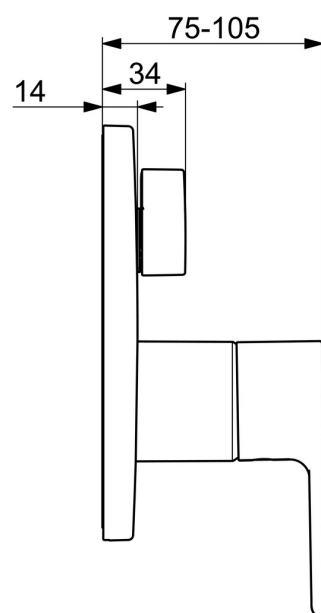

- Sprcha & vana
- Sada pro konečnou montáž, Jednopáková
- Podomítková instalace
- Chrom
- Jedna ovládací páka / rukojeť, Páka se symboly teplé a studené vody
- Otočný přepínač
- Funkce pro nastavení maximální teploty a průtoku vody, Nastavitelný omezovač teploty vody (součástí dodávky, možnost dodatečné instalace)
- \varnothing 40 mm keramická kartuše pro ovládání teploty a průtoku vody
- Tělo baterie z mosazi DZR
- Rám růžice, Kulatá rozeta, BLUECLICK - pro snadnou bezšroubovou instalaci vnější krytky, BLUETUNE dodatečně nastavení pozice vnější růžice +/- 3,5°, Funkční jednotka připevněná šrouby, Funkční jednotka

Schválení a Prohlášení

DVGW **DW-6506CS0196**
 ABP **PA-IX 38593/IDC**
 Prohlášení o shodě **DoC**
 EPD **S-P-07752**

Náhradní díly

SP82609063

	Název	Kód
01	Páka	1014994V
01	Páka	1014997V
02	Záslepka	59914573
03	Růžice	59914572
04	Krytka přepínače	59914324
04	Ovládací páka	59914576
05	Kryt příruby, d 170 mm	59914308
06	Přepínač, 120°	59914655
07	Funkční jednotka	59914514