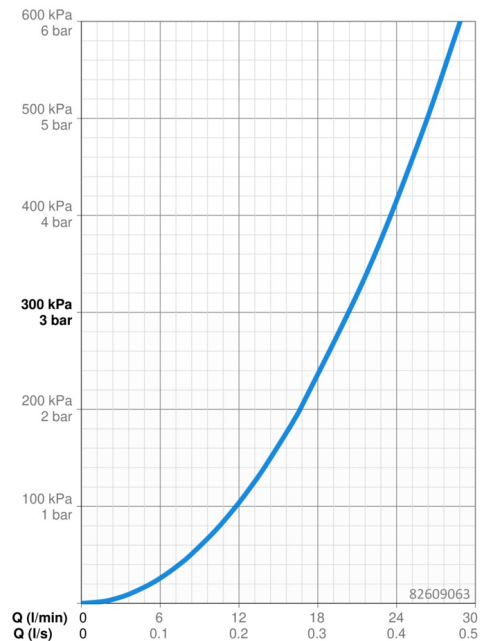

Technické údaje

Vlastnosti průtoku

Průtokové množství při 3 bar **20.4/20.4 l/min**

Technické vlastnosti

Zdroj teplé vody **max. +80°C**
Pracovní tlak **0.5-10 bar**
Materiál **Mosaz**

Předpisy

Norma EN **EN 817**
Třída hlučnosti **I (ISO 3822)**

Schválení a Prohlášení

DVGW **DW-6506CS0196**
ABP **PA-IX 38593/IDC**
Prohlášení o shodě **DoC**
EPD **S-P-07752**