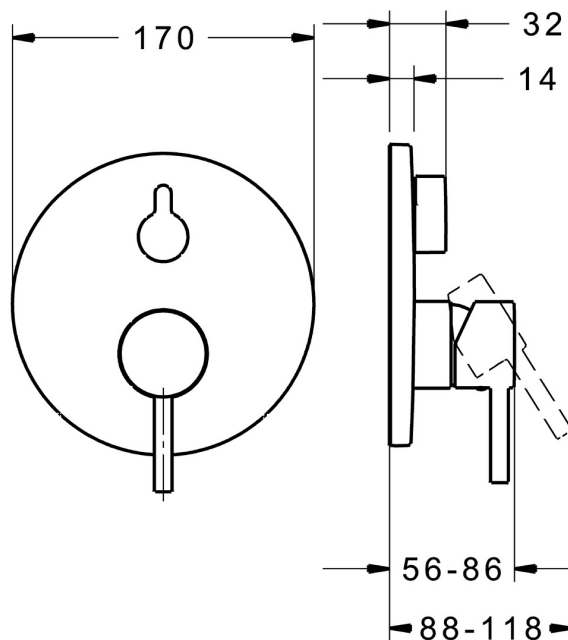

EAN: 4015474285514  
[static.hansa.com/82603077](https://static.hansa.com/82603077)

- Sprcha a vaňa
- Jednopaková, Sada pre konečnú montáž
- Podomietková inštalácia
- Chróm
- Páka so symbolom teplej a studenej vody, Pin - tyčinková páka, Jedna ovládacia páka / rukoväť
- Otočný prepínač
- Funkcie pre nastavenie maximálnej teploty a prietoku vody, Nastaviteľný obmedzovač teploty vody (súčasť dodávky, možnosť dodatočnej inštalácie)
- Vákuová poistka, Spätný ventil (-y),  $\varnothing$  35 mm keramická kartuša pre ovládanie teploty a prietoku vody
- Telo batérie z mosadze DZR
- Guľatá rozeta, Funkčná jednotka pripevnená skrutkami, BLUECLICK - pre ľahkú bezskrútkovú inštaláciu vonkajšej krytky, BLUETUNE dodatočné nastavenie vonkajšej ružice +/- 3,5°