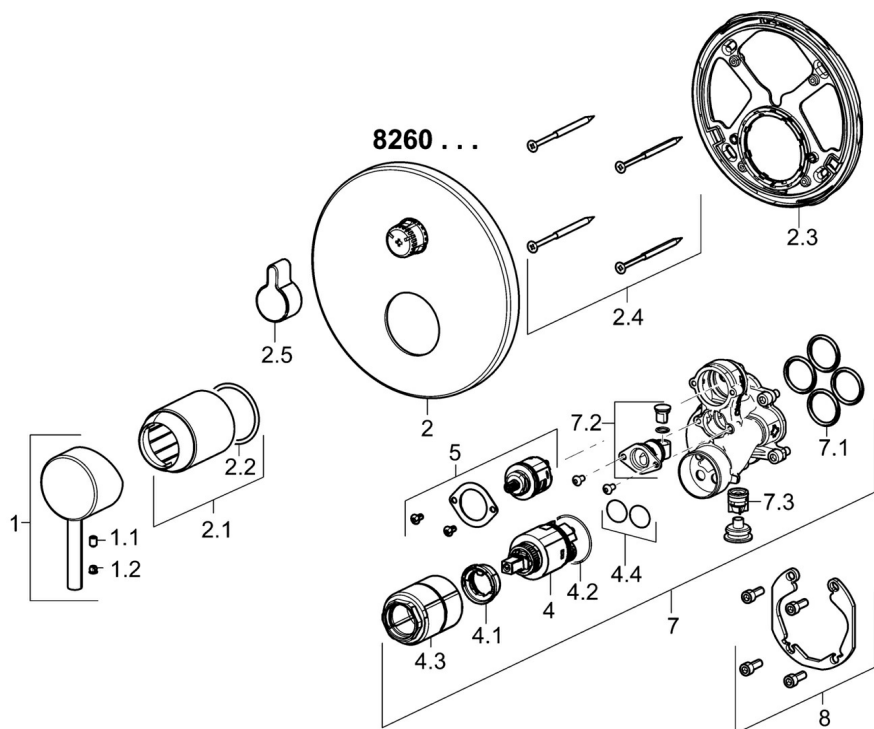

EAN: 4015474285514  
[static.hansa.com/82603077](https://static.hansa.com/82603077)

- Sprcha a vaňa
- Jednopaková, Sada pre konečnú montáž
- Podomietková inštalácia
- Chróm
- Páka so symbolom teplej a studenej vody, Pin - tyčinková páka, Jedna ovládacia páka / rukoväť
- Otočný prepínač
- Funkcie pre nastavenie maximálnej teploty a prietoku vody, Nastaviteľný obmedzovač teploty vody (súčasť dodávky, možnosť dodatočnej inštalácie)
- Vákuová poistka, Spätný ventil (-y),  $\varnothing$  35 mm keramická kartuša pre ovládanie teploty a prietoku vody
- Telo batérie z mosadze DZR
- Guľatá rozeta, Funkčná jednotka pripevnená skrutkami, BLUECLICK - pre ľahkú bezskrútkovú inštaláciu vonkajšej krytky, BLUETUNE dodatočné nastavenie vonkajšej ružice +/- 3,5°

### Predpisy

Norma EN **EN 817**

### SP82603077

Název	Kód
1 Ovládací rukoväť	59913840
1.1 Skrutka, M5x8, SW2.5	59904755
1.2 Záslepka Sivá	59912112
2 Kryt príruby, d 170 mm	59914308
2.1 Ružice	59912511
2.2 O-kružok, 41x3	59913215
2.3 Fixing part	59914307
2.4 Skrutka, M4.5x80	59912890
2.5 Krytka prepínača	59914324
4 Kartuš, 3.5 Classic	59913075
4.1 Temperature adjustment limiter	59912325
4.2 O-kružok, d 28.24x2.62 Ukončené	59912590
4.3 Skrutka rukáv, M38x1	59912115
4.4 O-kružok, d 10.10x1.60 Ukončené	59905072
5 Prepínač	59914183
7 Funkčná jednotka, 3.5	59914298
7.1 O-kružok, 23.47x2.62	59914304
7.2 Zavzdušňovací ventil	59914335
7.3 Spätný ventil	59914336
8 Montážny kit	59914186
N.I. Adaptér, H/C reversed	59914184
N.I. Nadstavňý segment, 15 mm	59914182
N.I. Upevňovacia skrutka, M6x13	59914657
N.I. Prepínač, 120°	59914655
N.I. Skrutkovač, 5 mm	59914334
N.I. Nadstavňý segment, 15 mm, d 170 mm	59914191