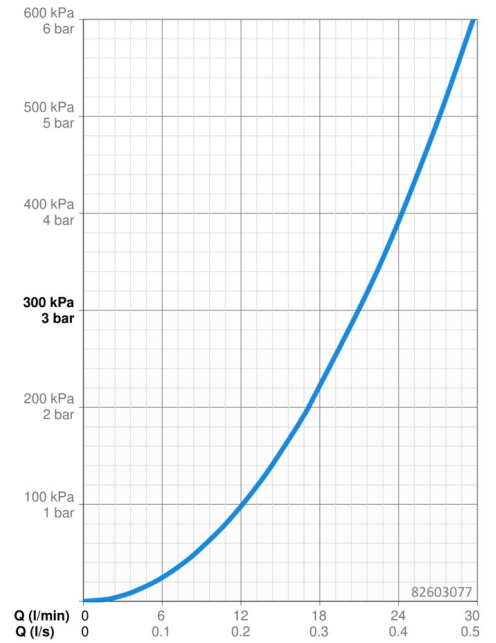

Technické údaje

Vlastnosti prietoku

Prietok pri tlaku 3 bar **21.0 / 21.0 l/min**

Technické vlastnosti

Dodávka teplej vody **max. +80°C**
Pracovný tlak **0.5-10 bar**
Spätná klapka (STN EN 1717) **HD**

Predpisy

Norma EN **EN 817**

Schválenia a Prehlásenia

DVGW **DW-6506CS0196**
Vyhlásenie o zhode **DoC**