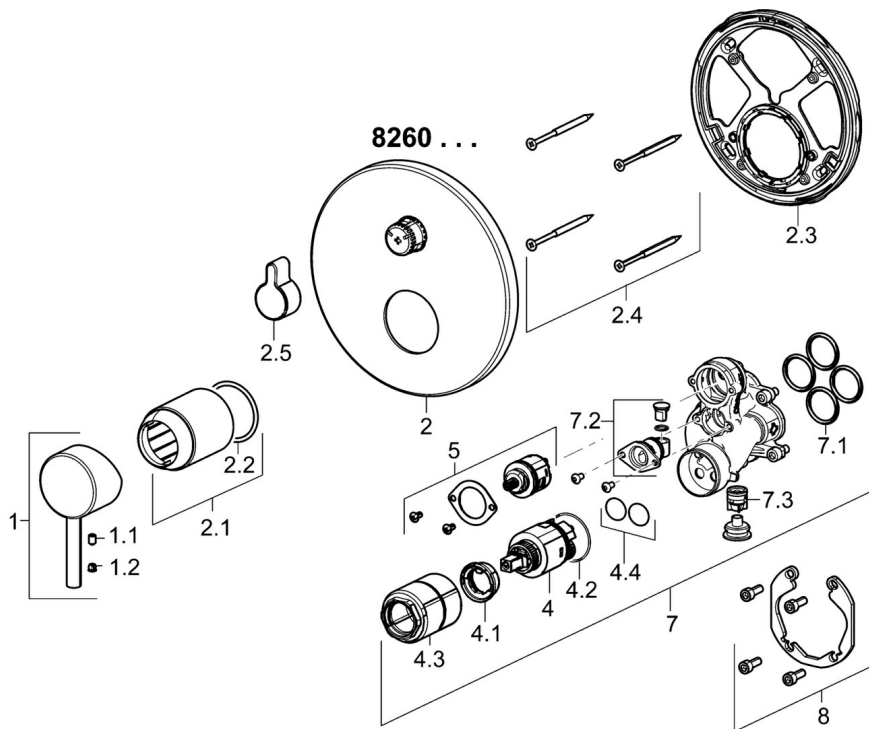

EAN: 4015474285514
static.hansa.com/82603077

- Bad en douche
- Eengreeps, Afbouwset
- Wandmontage voor inbouwunit
- Chrom
- Hendel met warm-koud-aanduiding, Pinhendel, Eengreeps bediend
- Draaiknop omstelling
- Temperatuurbegrenzer, Temperatuurbegrenzer (achteraf instelbaar)
- Leegloopventiel/beluchter, Terugslagklep, \varnothing 35 mm keramisch binnenwerk voor debiet en temperatuur instelling
- Kraanhuis gemaakt van DZR messing
- Ronde rozet, Functie-eenheid bevestigd met schroeven, BLUECLICK rozettendrager voor eenvoudige montage, BLUETUNE, verstelbaar na installatie +/- 3,5°

Technische gegevens

Doorstromingseigenschappen

Doorstroomhoeveelheid bij 3 bar **21.0 / 21.0 l/min**

Technische eigenschappen

Warmwatertoevoer **max. +80°C**
Werkdruk **0.5-10 bar**
Terugstroom beveiliging (EN1717) **HD**

Voorschriften

EN-norm **EN 817**

Toestemmingen en Verklaringen

DVGW **DW-6506CS0196**
Verklaring van overeenstemming **DoC**

Reserveonderdelen

SP82603077

	Naam	Code
1	Hendel Chroom	59913840
1.1	Schroef, M5x8, SW2.5	59904755
1.2	Sierdop Grijs	59912112
2	Afdekplaat, d 170 mm Chroom	59914308
2.1	Rosassen Chroom	59912511
2.2	O-ring, 41x3	59913215
2.3	Fixing part	59914307
2.4	Schroef, M4.5x80	59912890
2.5	Omstelknop Chroom	59914324
4	Binnenwerk, 3.5 Classic	59913075
4.1	Temperature adjustment limiter	59912325
4.2	O-ring, d 28.24x2.62 Stopgezet	59912590
4.3	Schroef de mouw, M38x1	59912115
4.4	O-ring, d 10.10x1.60 Stopgezet	59905072
5	Omsteller	59914183
7	Functional unit, 3.5	59914298
7.1	O-ring, 23.47x2.62	59914304
7.2	Vacuum beveiliging	59914335
7.3	Terugslagklep	59914336
8	Installatie pakket	59914186
N.I.	Adapter, H/C reversed	59914184
N.I.	Inbouwverlengstuk compleet, 15 mm	59914182
N.I.	Bevestigingsschroeven, M6x13	59914657
N.I.	Omsteller, 120°	59914655
N.I.	Schroevendraaier, 5 mm	59914334
N.I.	Inbouwverlengstuk compleet, 15 mm, d 170 mm	59914191