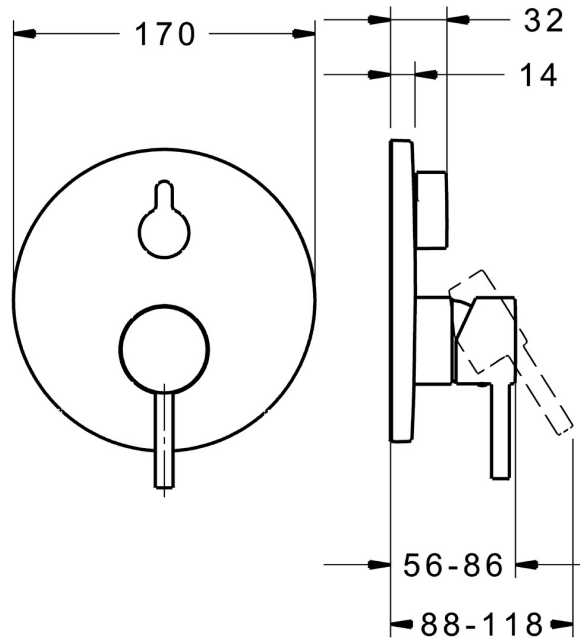

EAN: 4015474285514
static.hansa.com/82603077

- Bad en douche
- Eengreeps, Afbouwset
- Wandmontage voor inbouwunit
- Chrom
- Hendel met warm-koud-aanduiding, Pinhendel, Eengreeps bediend
- Draaiknop omstelling
- Temperatuurbegrenzer, Temperatuurbegrenzer (achteraf instelbaar)
- Leegloopventiel/beluchter, Terugslagklep, \varnothing 35 mm keramisch binnenwerk voor debiet en temperatuur instelling
- Kraanhuis gemaakt van DZR messing
- Ronde rozet, Functie-eenheid bevestigd met schroeven, BLUECLICK rozettendrager voor eenvoudige montage, BLUETUNE, verstelbaar na installatie +/- 3,5°

Technische gegevens

Doorstromingseigenschappen

Doorstroomhoeveelheid bij 3 bar **21.0 / 21.0 l/min**

Technische eigenschappen

Warmwatertoevoer **max. +80°C**
Werkdruk **0.5-10 bar**
Terugstroom beveiliging (EN1717) **HD**

Voorschriften

EN-norm **EN 817**

Toestemmingen en Verklaringen

DVGW **DW-6506CS0196**
Verklaring van overeenstemming **DoC**

Reserveonderdelen

SP82603077

	Naam	Code
1	Hendel Chroom	59913840
1.1	Schroef, M5x8, SW2.5	59904755
1.2	Sierdop Grijs	59912112
2	Afdekplaat, d 170 mm Chroom	59914308
2.1	Rosassen Chroom	59912511
2.2	O-ring, 41x3	59913215
2.3	Fixing part	59914307
2.4	Schroef, M4.5x80	59912890
2.5	Omstelknop Chroom	59914324
4	Binnenwerk, 3.5 Classic	59913075
4.1	Temperature adjustment limiter	59912325
4.2	O-ring, d 28.24x2.62 Stopgezet	59912590
4.3	Schroef de mouw, M38x1	59912115
4.4	O-ring, d 10.10x1.60 Stopgezet	59905072
5	Omsteller	59914183
7	Functional unit, 3.5	59914298
7.1	O-ring, 23.47x2.62	59914304
7.2	Vacuum beveiliging	59914335
7.3	Terugslagklep	59914336
8	Installatie pakket	59914186
N.I.	Adapter, H/C reversed	59914184
N.I.	Inbouwverlengstuk compleet, 15 mm	59914182
N.I.	Bevestigingsschroeven, M6x13	59914657
N.I.	Omsteller, 120°	59914655
N.I.	Schroevendraaier, 5 mm	59914334
N.I.	Inbouwverlengstuk compleet, 15 mm, d 170 mm	59914191