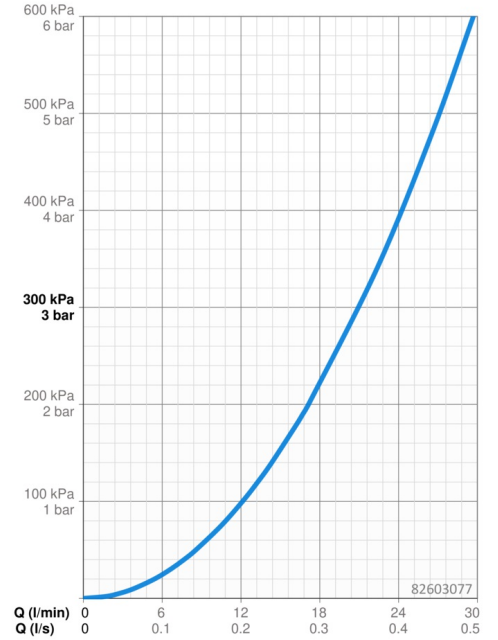

Technische gegevens

Doorstromingseigenschappen

Doorstroomhoeveelheid bij 3 bar **21.0 / 21.0 l/min**

Technische eigenschappen

Warmwatertoevoer **max. +80°C**
Werkdruk **0.5-10 bar**
Terugstroom beveiliging (EN1717) **HD**

Voorschriften

EN-norm **EN 817**

Toestemmingen en Verklaringen

DVGW **DW-6506CS0196**
Verklaring van overeenstemming **DoC**