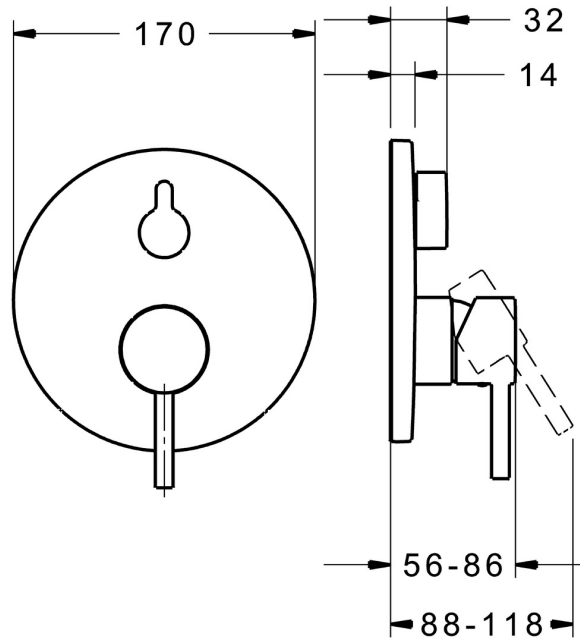

EAN: 4015474285514  
[static.hansa.com/82603077](https://static.hansa.com/82603077)

- Wanne & Dusche
- Einhebelmischer, Fertigmontageset
- Wandmontage für Unterputz-Einbaukörper
- Chrom
- Hebel mit W+K-Kennzeichnung, Pinhebel, Einhandbedienhebel/Griff
- Drehumsteller, druckunabhängig
- Temperaturbegrenzer, Heißwassersperre einstellbar (im Lieferumfang enthalten)
- mit Sicherungseinrichtung, Rückflussverhinderer,  $\varnothing$  3.5 classic Steuerpatrone mit keramischen Dichtscheiben zur Wassermengen- und Temperatureinstellung
- Armaturenkörper aus entzinkungsbeständigem Messing (DZR)
- Rosette rund, Befestigung der Funktionseinheit mit Schrauben, BLUECLICK: zur einfachen, schraubenlosen Rosettenbefestigung, BLUETUNE: Ausrichtung nach Einbau  $\pm 3,5^\circ$

### Technische Eigenschaften

Warmwasserversorgung **max. +80°C**  
 Arbeitsdruck **0.5-10 bar**  
 Sicherungseinrichtung (EN1717) **HD**