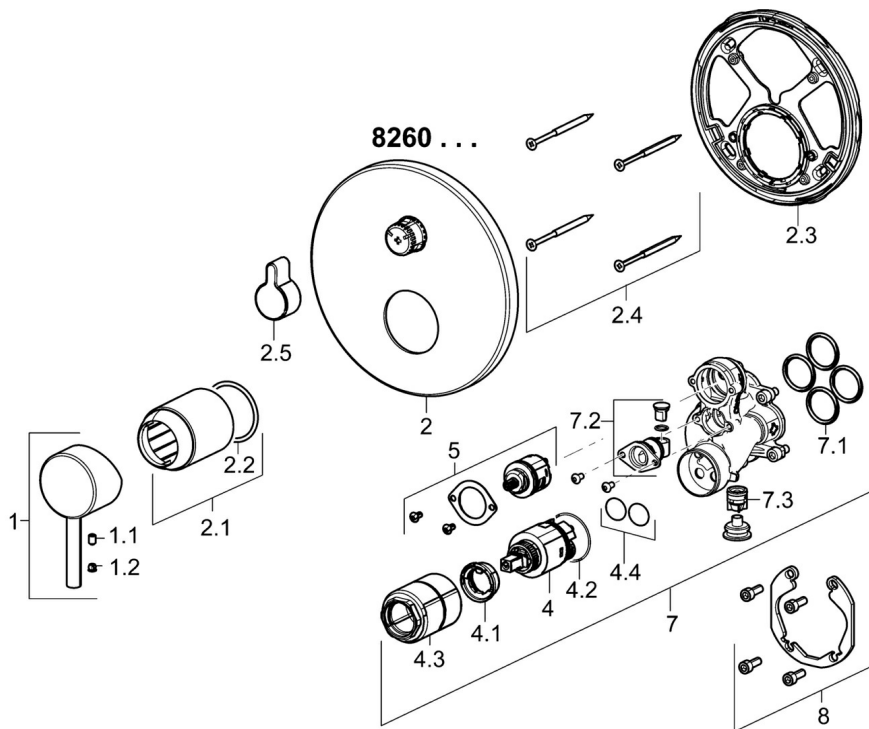

EAN: 4015474285514  
[static.hansa.com/82603077](https://static.hansa.com/82603077)

- Wanne & Dusche
- Einhebelmischer, Fertigmontageset
- Wandmontage für Unterputz-Einbaukörper
- Chrom
- Hebel mit W+K-Kennzeichnung, Pinhebel, Einhandbedienhebel/Griff
- Drehumsteller, druckunabhängig
- Temperaturbegrenzer, Heißwassersperre einstellbar (im Lieferumfang enthalten)
- mit Sicherungseinrichtung, Rückflussverhinderer,  $\varnothing$  3.5 classic Steuerpatrone mit keramischen Dichtscheiben zur Wassermengen- und Temperatureinstellung
- Armaturenkörper aus entzinkungsbeständigem Messing (DZR)
- Rosette rund, Befestigung der Funktionseinheit mit Schrauben, BLUECLICK: zur einfachen, schraubenlosen Rosettenbefestigung, BLUETUNE: Ausrichtung nach Einbau  $\pm 3,5^\circ$

### Vorschriften

EN Standard **EN 817**

### SP82603077

	Name	Art.-Nr.
1	Hebel	59913840
1.1	Schraube, M5x8, SW2.5	59904755
1.2	Dekorkappe Grau	59912112
2	Rosette, d 170 mm	59914308
2.1	Abdeckhülse	59912511
2.2	O-Ring, 41x3	59913215
2.3	Befestigungsteil	59914307
2.4	Schraube, M4.5x80	59912890
2.5	Umstellknopf	59914324
4	Kartusche, 3.5 Classic	59913075
4.1	Temperatur-Anschlagring	59912325
4.2	O-Ring, d 28.24x2.62 Ausgelaufen	59912590
4.3	Schraubhülse, M38x1	59912115
4.4	O-Ring, d 10.10x1.60 Ausgelaufen	59905072
5	Umstellung	59914183
7	Funktionseinheit, 3.5	59914298
7.1	O-Ring, 23.47x2.62	59914304
7.2	Rohrbelüfter	59914335
7.3	Rückflussverhinderer	59914336
8	Einbausatz	59914186
N.I.	Adapter, H/C reversed	59914184
N.I.	Verlängerungssatz, 15 mm	59914182
N.I.	Befestigungsschraube, M6x13	59914657
N.I.	Umsteller, automatisch, 120°	59914655
N.I.	Schraubendreher, 5 mm	59914334
N.I.	Verlängerungssatz, 15 mm, d 170 mm	59914191