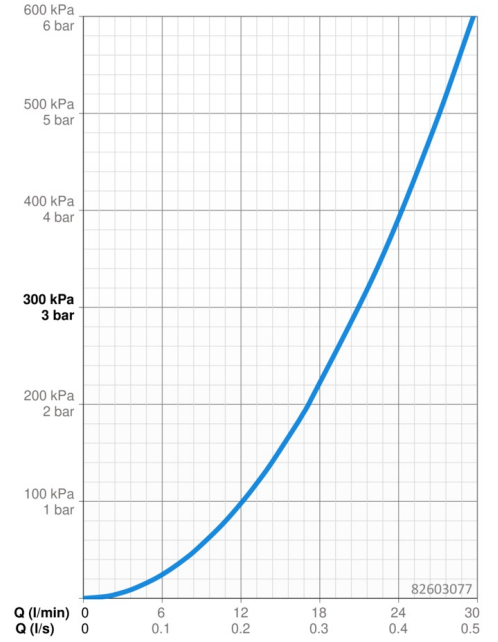

Technische Daten

Durchflusseigenschaften

Durchfluss bei 3 bar **21.0 / 21.0 l/min**

Technische Eigenschaften

Warmwasserversorgung **max. +80°C**
Arbeitsdruck **0.5-10 bar**
Sicherungseinrichtung (EN1717) **HD**

Vorschriften

EN Standard **EN 817**

Zulassungen und Deklarationen

DVGW **DW-6506CS0196**
Konformitätserklärung **DoC**