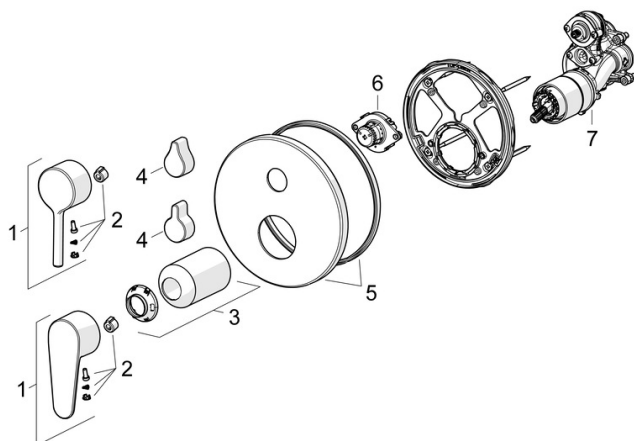

EAN: 4057304017384

static.hansa.com/82603067

- Sprcha a vaňa
- Sada pre konečnú montáž, Jednopáková
- Podomietková inštalácia
- Chróm
- Jedna ovládacia páka / rukoväť, Pin - tyčinková páka, Páka so symbolom teplej a studenej vody
- Otočný prepínač
- Funkcie pre nastavenie maximálnej teploty a prietoku vody, Nastaviteľný obmedzovač teploty vody (súčasť dodávky, možnosť dodatočnej inštalácie)
- \varnothing 40 mm keramická kartuša pre ovládanie teploty a prietoku vody, Vákuová poistka
- Telo batérie z mosadze DZR
- Rám ružice, Gulatá rozeta, BLUECLICK – pre ľahkú bezskrútkovú inštaláciu vonkajšej krytky, BLUETUNE dodatočné nastavenie vonkajšej ružice +/- 3,5°, Funkčná jednotka pripevnená skrútkami, Funkčná jednotka

Schválenia a Prehlásenia

DVGW **DW-6506CS0196**
 ABP **PA-IX 38594/IDC**
 Vyhlásenie o zhode **DoC**
 EPD **S-P-07752**

Náhradné diely

SP82603063

	Názov	Kód
01	Ovládacia rukoväť	1014994V
01	Ovládacia rukoväť	1014997V
02	Záslepka	59914573
03	Ružiče	59914572
04	Krytka prepínača	59914324
04	Rukoväť	59914576
05	Kryt príruby, d 170 mm	59914308
06	Prepínač, 120°	59914655
07	Funkčná jednotka	59914515