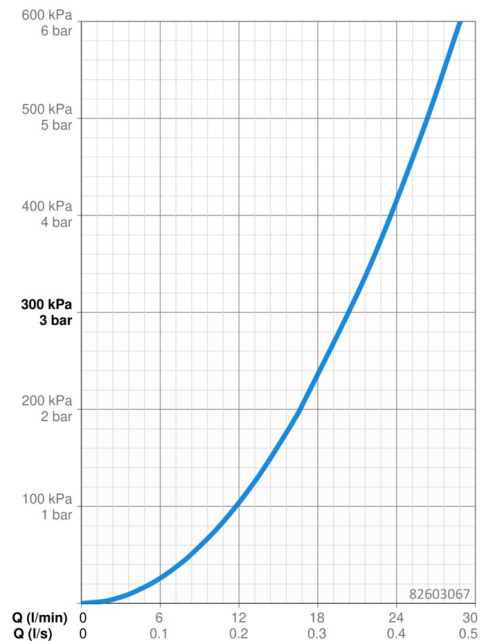

Technické údaje

Vlastnosti prietoku

Prietok pri tlaku 3 bar **20.4/20.4 l/min**

Technické vlastnosti

Dodávka teplej vody **max. +80°C**
Pracovný tlak **0.5-10 bar**
Materiál **Mosadz**

Predpisy

Norma EN **EN 817**
Trieda hlučnosti **I (ISO 3822)**

Schválenia a Prehlásenia

DVGW **DW-6506CS0196**
ABP **PA-IX 38594/IDC**
Vyhlásenie o zhode **DoC**
EPD **S-P-07752**