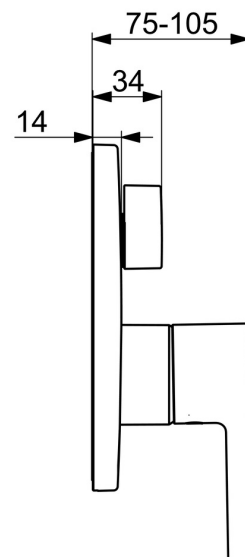

EAN: 4057304017384

static.hansa.com/82603067

- Sprcha a vaňa
- Sada pre konečnú montáž, Jednopáková
- Podomietková inštalácia
- Chróm
- Jedna ovládacia páka / rukoväť, Pin - tyčinková páka, Páka so symbolom teplej a studenej vody
- Otočný prepínač
- Funkcie pre nastavenie maximálnej teploty a prietoku vody, Nastaviteľný obmedzovač teploty vody (súčasť dodávky, možnosť dodatočnej inštalácie)
- \varnothing 40 mm keramická kartuša pre ovládanie teploty a prietoku vody, Vákuová poistka
- Telo batérie z mosadze DZR
- Rám ružice, Gulatá rozeta, BLUECLICK – pre ľahkú bezskrútkovú inštaláciu vonkajšej krytky, BLUETUNE dodatočné nastavenie vonkajšej ružice +/- 3,5°, Funkčná jednotka pripevnená skrútkami, Funkčná jednotka

Technické údaje

Vlastnosti prietoku

Prietok pri tlaku 3 bar **20.4/20.4 l/min**

Technické vlastnosti

Dodávka teplej vody **max. +80°C**
 Pracovný tlak **0.5-10 bar**
 Materiál **Mosadz**

Predpisy

Norma EN **EN 817**
 Trieda hlučnosti **I (ISO 3822)**

Schválenia a Prehlásenia

DVGW **DW-6506CS0196**
 ABP **PA-IX 38594/IDC**
 Vyhlásenie o zhode **DoC**
 EPD **S-P-07752**

Náhradné diely

SP82603063

	Názov	Kód
01	Ovládacia rukoväť	1014994V
01	Ovládacia rukoväť	1014997V
02	Záslepka	59914573
03	Ružiče	59914572
04	Krytka prepínača	59914324
04	Rukoväť	59914576
05	Kryt príruby, d 170 mm	59914308
06	Prepínač, 120°	59914655
07	Funkčná jednotka	59914515