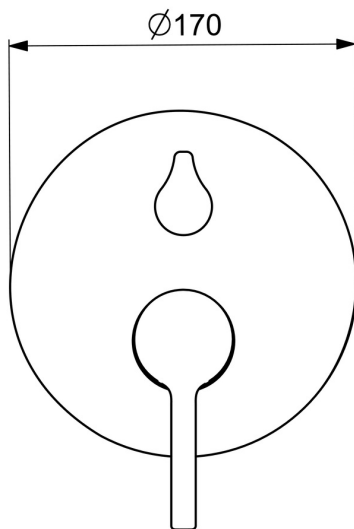

Des considérations fonctionnelles et un niveau de détail élevé offrent une nouvelle expérience à l'utilisateur.

Inverseur élégant et fonctionnel

Casse-vide

Haute qualité

Design épuré

Inverseur deux sorties

Fabriqué en Europe

Robinet de douche et de baignoire avec un maximum de confort

- Baignoire et douche
- Kit de finition, Monocommande
- Montage mural encastré
- Chrome
- Levier monocommande, Levier tige, Levier avec symbole C+F
- Inverseur à tourner
- Limiteur de température et de débit, Limiteur de température ajustable
- Cartouche céramique de \varnothing 40 mm pour contrôle de température et de débit, Disconnecteur
- Corps en laiton DZR
- Rosace décorative, Rosace ronde, BLUECLICK support pour rosace pour montage facile, BLUETUNE alignement possible après installation de +/- 3,5°, Unité de fixation avec vis, Unité fonctionnelle