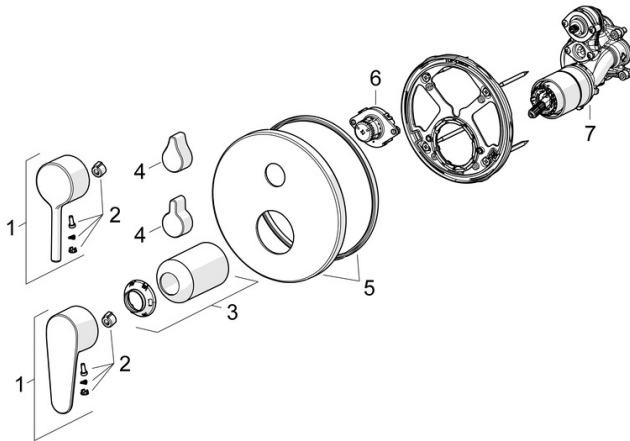

Fabriqué en Europe

Robinet de douche et de baignoire avec un maximum de confort

- Baignoire et douche
- Kit de finition, Monocommande
- Montage mural encastré
- Chrome
- Levier monocommande, Levier tige, Levier avec symbole C+F
- Inverseur à tourner
- Limiteur de température et de débit, Limiteur de température ajustable
- Cartouche céramique de \varnothing 40 mm pour contrôle de température et de débit, Disconnecteur
- Corps en laiton DZR
- Rosace décorative, Rosace ronde, BLUECLICK support pour rosace pour montage facile, BLUETUNE alignement possible après installation de +/- 3,5°, Unité de fixation avec vis, Unité fonctionnelle

SP82603063

	Nom	Code
01	Levier	1014994V
01	Levier	1014997V
02	Capuchon	59914573
03	Rosace	59914572
04	Bouton inverseur	59914324
04	Levier	59914576
05	Rosaces, d 170 mm	59914308
06	Inverseur, 120°	59914655
07	Unité fonctionnelle	59914515