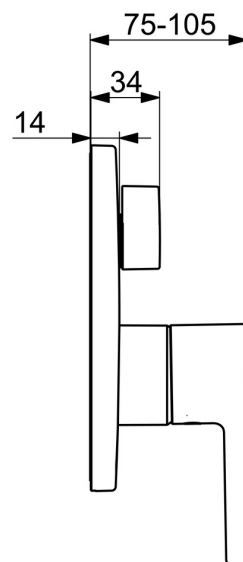

Des considérations fonctionnelles et un niveau de détail élevé offrent une nouvelle expérience à l'utilisateur.

Inverseur élégant et fonctionnel

Casse-vide

Haute qualité

Design épuré

Inverseur deux sorties

Fabriqué en Europe

Robinet de douche et de baignoire avec un maximum de confort

- Baignoire et douche
- Kit de finition, Monocommande
- Montage mural encastré
- Chrome
- Levier monocommande, Levier tige, Levier avec symbole C+F
- Inverseur à tourner
- Limiteur de température et de débit, Limiteur de température ajustable
- Cartouche céramique de \varnothing 40 mm pour contrôle de température et de débit, Disconnecteur
- Corps en laiton DZR
- Rosace décorative, Rosace ronde, BLUECLICK support pour rosace pour montage facile, BLUETUNE alignement possible après installation de +/- 3,5°, Unité de fixation avec vis, Unité fonctionnelle

SP82603063

	Nom	Code
01	Levier	1014994V
01	Levier	1014997V
02	Capuchon	59914573
03	Rosace	59914572
04	Bouton inverseur	59914324
04	Levier	59914576
05	Rosaces, d 170 mm	59914308
06	Inverseur, 120°	59914655
07	Unité fonctionnelle	59914515