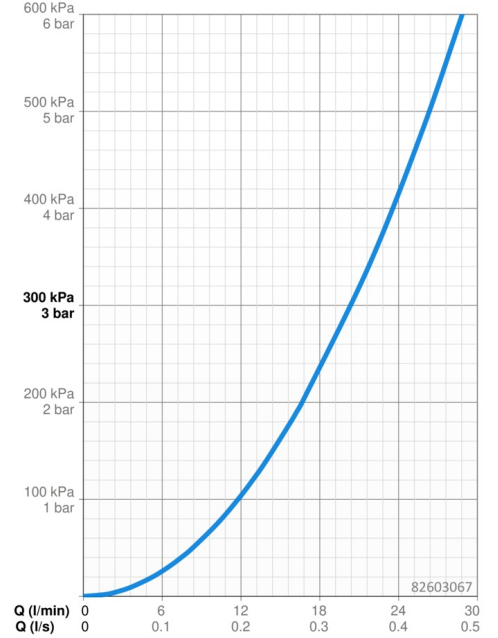

Caractéristiques techniques

Caractéristiques de débit

Débit à 3 bar **20.4/20.4 l/min**

Caractéristiques techniques

Alimentation en eau chaude **max. +80°C**
Pression de service **0.5-10 bar**
Matériau **brass**

Règlementations

Norme EN **EN 817**
Classe acoustique **I (ISO 3822)**

Certificats et normes

DVGW **DW-6506CS0196**
ABP **PA-IX 38594/IDC**
Déclaration de conformité **DoC**
EPD **S-P-07752**