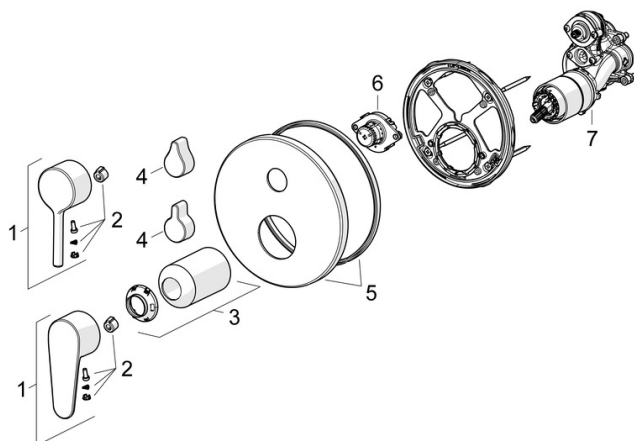

EAN: 4057304017377

static.hansa.com/82603063

- Sprcha a vaňa
- Sada pre konečnú montáž, jednopáková
- Podomietková inštalácia
- Chróm
- Jedna ovládací páka / rukovät, Páka so symbolom teplej a studenej vody
- Otočný prepínač
- Funkcie pre nastavenie maximálnej teploty a prietoku vody, Nastaviteľný obmedzovač teploty vody (súčasť dodávky, možnosť dodatočnej inštalácie)
- \varnothing 40 mm keramická kartuša pre ovládanie teploty a prietoku vody, Vákuová poistka
- Telo batérie z mosadze DZR
- Rám ružice, Gulatá rozeta, BLUECLICK – pre ľahkú bezskrútkovú inštaláciu vonkajšej krytky, BLUETUNE dodatočné nastavenie vonkajšej ružice +/- 3,5°, Funkčná jednotka pripevnená skrútkami, Funkčná jednotka

Schválenia a Prehlásenia

DVGW **DW-6506CS0196**
 ABP **PA-IX 38594/IDC**
 Vyhlásenie o zhode **DoC**
 EPD **S-P-07752**

Náhradné diely

SP82603063

	Názov	Kód
01	Ovládacia rukoväť	1014994V
01	Ovládacia rukoväť	1014997V
02	Záslepka	59914573
03	Ružiče	59914572
04	Krytka prepínača	59914324
04	Rukoväť	59914576
05	Kryt príruby, d 170 mm	59914308
06	Prepínač, 120°	59914655
07	Funkčná jednotka	59914515