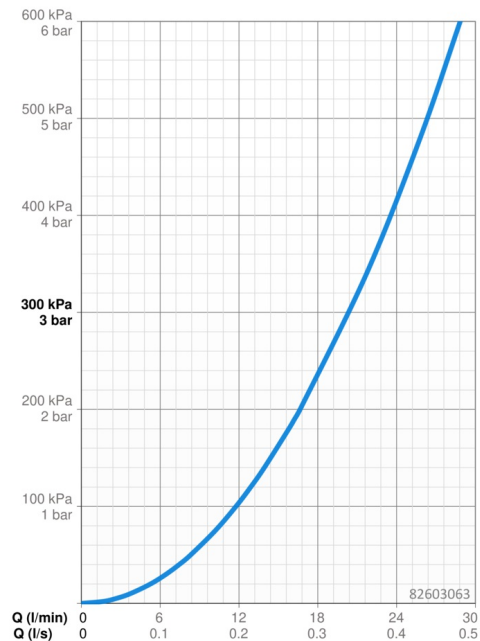

Technické údaje

Vlastnosti prietoku

Prietok pri tlaku 3 bar **20.4/20.4 l/min**

Technické vlastnosti

Dodávka teplej vody **max. +80°C**
Pracovný tlak **0.5-10 bar**
Materiál **Mosadz**

Predpisy

Norma EN **EN 817**
Trieda hlučnosti **I (ISO 3822)**

Schválenia a Prehlásenia

DVGW **DW-6506CS0196**
ABP **PA-IX 38594/IDC**
Vyhlásenie o zhode **DoC**
EPD **S-P-07752**