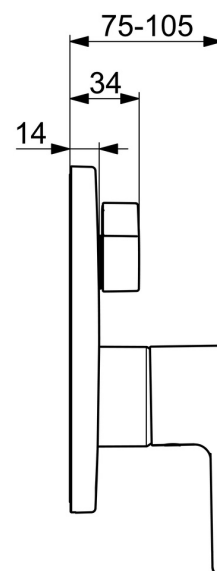

EAN: 4057304017377

static.hansa.com/82603063

- Sprcha a vaňa
- Sada pre konečnú montáž, jednopáková
- Podomietková inštalácia
- Chróm
- Jedna ovládací páka / rukovät, Páka so symbolom teplej a studenej vody
- Otočný prepínač
- Funkcie pre nastavenie maximálnej teploty a prietoku vody, Nastaviteľný obmedzovač teploty vody (súčasť dodávky, možnosť dodatočnej inštalácie)
- \varnothing 40 mm keramická kartuša pre ovládanie teploty a prietoku vody, Vákuová poistka
- Telo batérie z mosadze DZR
- Rám ružice, Gulatá rozeta, BLUECLICK – pre ľahkú bezskrútkovú inštaláciu vonkajšej krytky, BLUETUNE dodatočné nastavenie vonkajšej ružice +/- 3,5°, Funkčná jednotka pripevnená skrútkami, Funkčná jednotka

Technické údaje

Vlastnosti prietoku

Prietok pri tlaku 3 bar **20.4/20.4 l/min**

Technické vlastnosti

Dodávka teplej vody **max. +80°C**
 Pracovný tlak **0.5-10 bar**
 Materiál **Mosadz**

Predpisy

Norma EN **EN 817**
 Trieda hlučnosti **I (ISO 3822)**

Schválenia a Prehlásenia

DVGW **DW-6506CS0196**
 ABP **PA-IX 38594/IDC**
 Vyhlásenie o zhode **DoC**
 EPD **S-P-07752**

Náhradné diely

SP82603063

	Názov	Kód
01	Ovládacia rukoväť	1014994V
01	Ovládacia rukoväť	1014997V
02	Záslepka	59914573
03	Ružiče	59914572
04	Krytka prepínača	59914324
04	Rukoväť	59914576
05	Kryt príruby, d 170 mm	59914308
06	Prepínač, 120°	59914655
07	Funkčná jednotka	59914515