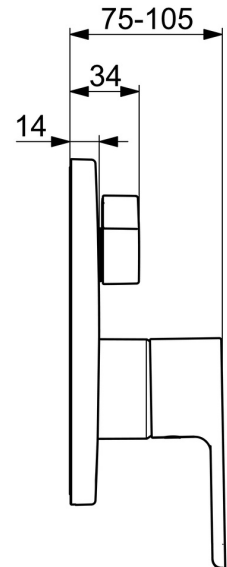

EAN: 4057304017377  
[static.hansa.com/82603063](https://static.hansa.com/82603063)

Productnaam: HANSAVANTIS Afwerkset bad- en douchekraan in chroom is de perfecte keuze voor uw badkamer of douche. Deze wandgemonteerde inbouwunit heeft een draaiknop omstelling en een eengreepsbediening met warm-koud-aanduiding. De afbouwset is gemaakt van DZR messing en heeft een lange levensduur. Het product zwaartepunt ligt bovenaan, waardoor het gemakkelijk te bedienen is. Kies voor de HANSAVANTIS en geniet van een nieuwe gebruikerservaring met een verfijnd niveau in details.

- Bad en douche
- Afbouwset, Eengreeps
- Wandmontage voor inbouwunit
- Chroom
- Eengreeps bediend, Hendel met warm-koud-aanduiding
- Draaiknop omstelling
- Temperatuurbegrenzer, Temperatuurbegrenzer (achteraf instelbaar)
- $\varnothing$  40 mm keramisch binnenwerk voor debiet en temperatuur instelling, Leegloopventiel/beluchter
- Kraanhuis gemaakt van DZR messing
- Frame tbv rozetten, Ronde rozet, BLUECLICK rozettendrager voor eenvoudige montage, BLUETUNE, verstelbaar na installatie +/- 3,5°, Functie-eenheid bevestigd met schroeven, Functie eenheid

### Technische eigenschappen

Warmwatertoevoer **max. +80°C**  
 Werkdruk **0.5-10 bar**  
 Materiaal **brass**

### SP82603063

	Naam	Code
01	Hendel Chroom	1014994V
01	Hendel Chroom	1014997V
02	Sierdop	59914573
03	Rosassen Chroom	59914572
04	Omstelknop Chroom	59914324
04	Hendel Chroom	59914576
05	Afdekplaat, d 170 mm Chroom	59914308
06	Omsteller, 120°	59914655
07	Functional unit	59914515