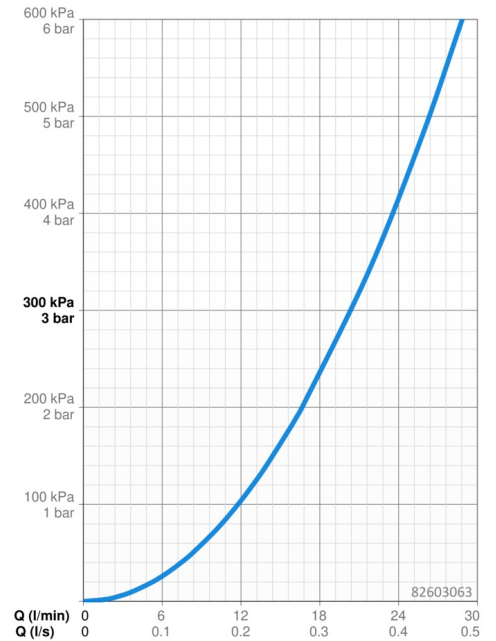

Technische gegevens

Doorstromingseigenschappen

Doorstroomhoeveelheid bij 3 bar **20.4/20.4 l/min**

Technische eigenschappen

Warmwatertoevoer **max. +80°C**
Werkdruk **0.5-10 bar**
Materiaal **brass**

Voorschriften

EN-norm **EN 817**
Geluidsklasse **I (ISO 3822)**

Toestemmingen en Verklaringen

DVGW **DW-6506CS0196**
ABP **PA-IX 38594/IDC**
Verklaring van overeenstemming **DoC**
EPD **S-P-07752**