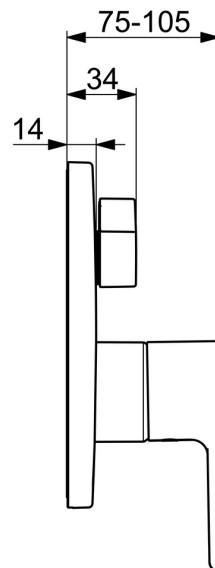

Vyrobeno v Evropě

Sprchová a vanová baterie s maximálním komfortem"

- Sprcha & vana
- Sada pro konečnou montáž, Jednopáková
- Podomítková instalace
- Chrom
- Jedna ovládací páka / rukojeť, Páka se symboly teplé a studené vody
- Otočný přepínač
- Funkce pro nastavení maximální teploty a průtoku vody, Nastavitelný omezovač teploty vody (součástí dodávky, možnost dodatečné instalace)
- $\varnothing$  40 mm keramická kartuše pro ovládání teploty a průtoku vody, Vakuová pojistka
- Tělo baterie z mosazi DZR
- Rám růžice, Kulatá rozeta, BLUECLICK - pro snadnou bezšroubovou instalaci vnější krytky, BLUETUNE dodatečně nastavení pozice vnější růžice +/- 3,5°, Funkční jednotka připevňená šrouby, Funkční jednotka

### SP82603063

	Název	Kód
01	Páka	1014994V
01	Páka	1014997V
02	Záslepka	59914573
03	Růžice	59914572
04	Krytka přepínače	59914324
04	Ovládací páka	59914576
05	Kryt příruby, d 170 mm	59914308
06	Přepínač, 120°	59914655
07	Funkční jednotka	59914515