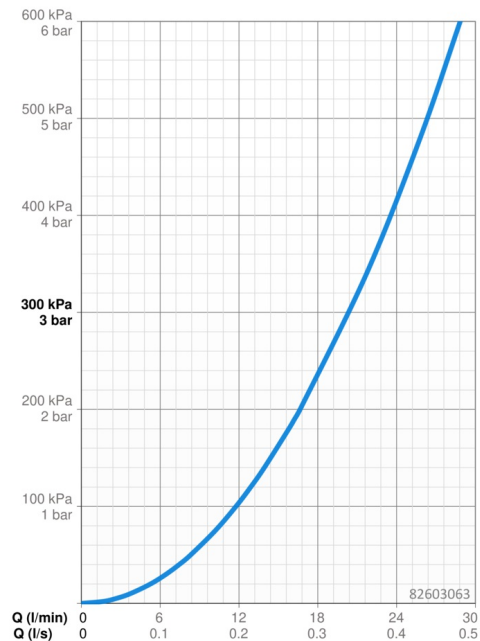

Technické údaje

Vlastnosti průtoku

Průtokové množství při 3 bar **20.4/20.4 l/min**

Technické vlastnosti

Zdroj teplé vody **max. +80°C**
Pracovní tlak **0.5-10 bar**
Materiál **Mosaz**

Předpisy

Norma EN **EN 817**
Třída hlučnosti **I (ISO 3822)**

Schválení a Prohlášení

DVGW **DW-6506CS0196**
ABP **PA-IX 38594/IDC**
Prohlášení o shodě **DoC**
EPD **S-P-07752**